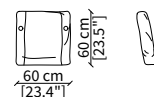

cod. KB

Cuscino con fasce e bottoni 60x60 cm
Cushion with band and buttons 60x60 cm