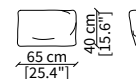

Elemento 105 cm / Element 105 cm

cod. 12226

Elemento 125 cm / Element 125 cm

ELEMENTO ANGOLO / CORNER ELEMENT

cod. 12406

Elemento 96 cm / Element 96 cm

Dimensioni espresse in cm se non diversamente indicato.
L'Azienda si riserva il diritto di apportare modifiche ai modelli senza preavviso.
Tolleranza sulle misure indicate di +/- 2%.

Pouf 120x60 cm

CUSCINI / CUSHIONS

cod. KA

Cuscino 60x60 cm / Cushion 60x60 cm

cod. KB

Cuscino con fasce e bottoni 60x60 cm
Cushion with band and buttons 60x60 cm

cod. KD

Cuscino poggiatesta 65x40 cm
Lumbar cushion 65x40 cm