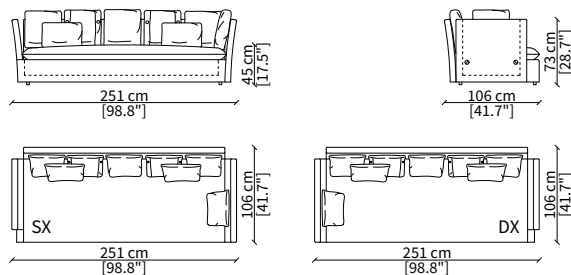

cod. 12221

Terminale angolo 201 cm / Corner terminal 201 cm

cod. 12222

Terminale angolo 221 cm / Corner terminal 221 cm

cod. 12223

Terminale angolo 251 cm / Corner terminal 251 cm

ELEMENTI DORMEUSE / DORMEUSE ELEMENTS

cod. 12233

Elemento 158 cm / Element 158 cm

cod. 12234

Elemento 238 cm / Element 238 cm

Dimensioni espresse in cm se non diversamente indicato.
L'Azienda si riserva il diritto di apportare modifiche ai modelli senza preavviso.
Tolleranza sulle misure indicate di +/- 2%.