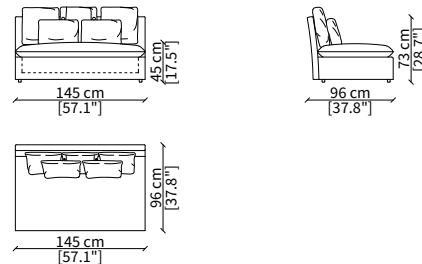

cod. 12415

Elemento 145 cm / Element 145 cm