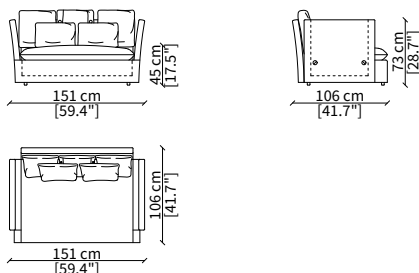

Elemento 105 cm / Element 105 cm

cod. 12226

Elemento 125 cm / Element 125 cm

ELEMENTO ANGOLO / CORNER ELEMENT

cod. 12406

Elemento 96 cm / Element 96 cm

Dimensioni espresse in cm se non diversamente indicato.
L'Azienda si riserva il diritto di apportare modifiche ai modelli senza preavviso.
Tolleranza sulle misure indicate di +/- 2%.

KIMONO LARGE

Design R&D Frigerio

DIVANI / SOFAS

cod. 12200

Divano 131 cm / Sofa 131 cm

cod. 12201

Divano 151 cm / Sofa 151 cm

cod. 12202