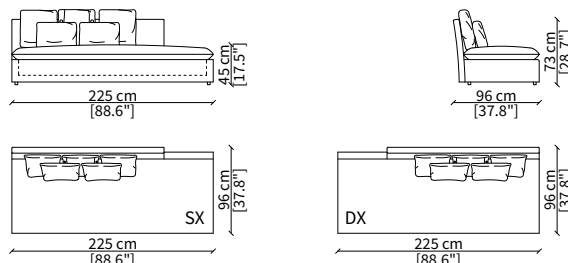

cod. 12422

Elemento 238 cm / Element 238 cm

ELEMENTI DORMEUSE CENTRALI / CENTRAL DORMEUSE ELEMENTS

cod. 12419

Elemento 145 cm / Element 145 cm

cod. 12420

Elemento 225 cm / Element 225 cm

Dimensioni espresse in cm se non diversamente indicato.
L'Azienda si riserva il diritto di apportare modifiche ai modelli senza preavviso.
Tolleranza sulle misure indicate di +/- 2%.