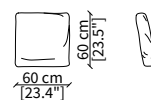

CUSCINI / CUSHIONS

cod. KA

Cuscino 60x60 cm / Cushion 60x60 cm