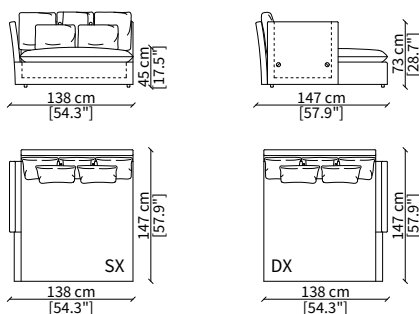

cod. 12228

Elemento 138 cm / Element 138 cm

ELEMENTI CHAISE LONGUE CENTRALI / CENTRAL CHAISE LONGUE ELEMENTS

cod. 12225

Elemento 105 cm / Element 105 cm