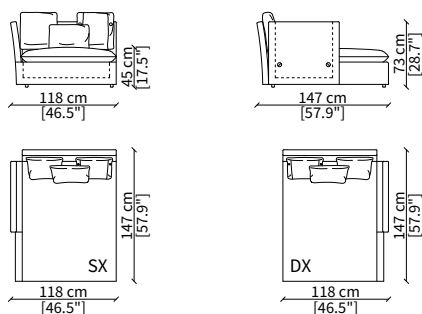

KIMONO MEDIUM

Design R&D Frigerio

ELEMENTI CHAISE LONGUE / CHAISE LONGUE ELEMENTS

cod. 12227

Elemento 118 cm / Element 118 cm