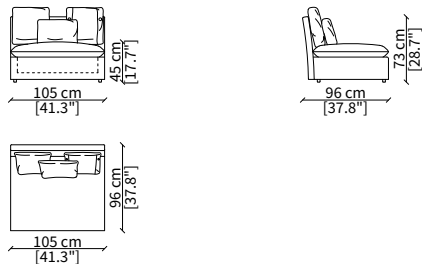

KIMONO MEDIUM

Design R&D Frigerio

ELEMENTI CENTRALI / CENTRAL ELEMENTS

cod. 12413

Elemento 105 cm / Element 105 cm