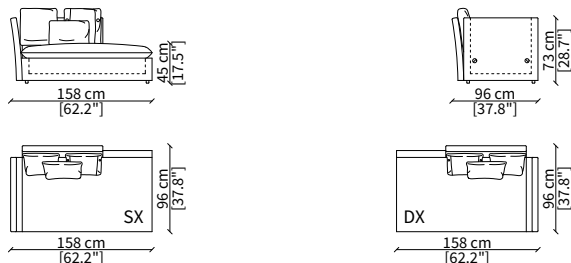

Elemento 175 cm / Element 175 cm

cod. 12417

Elemento 195 cm / Element 195 cm

cod. 12418

Elemento 225 cm / Element 225 cm

ELEMENTI DORMEUSE / DORMEUSE ELEMENTS

cod. 12421

Elemento 158 cm / Element 158 cm

cod. 12422

Elemento 238 cm / Element 238 cm

ELEMENTI DORMEUSE CENTRALI / CENTRAL DORMEUSE ELEMENTS

cod. 12419

Elemento 145 cm / Element 145 cm

cod. 12420

Elemento 225 cm / Element 225 cm

Dimensioni espresse in cm se non diversamente indicato.
L'Azienda si riserva il diritto di apportare modifiche ai modelli senza preavviso.
Tolleranza sulle misure indicate di +/- 2%.