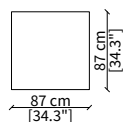

cod. 12423

Pouf 87x87 cm