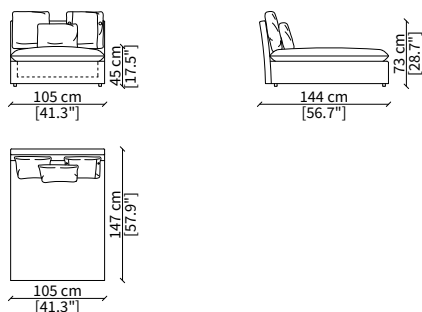

cod. 12422

Elemento 238 cm / Element 238 cm

ELEMENTI DORMEUSE CENTRALI / CENTRAL DORMEUSE ELEMENTS

cod. 12419

Elemento 145 cm / Element 145 cm

cod. 12420

Elemento 225 cm / Element 225 cm

Dimensioni espresse in cm se non diversamente indicato.
L'Azienda si riserva il diritto di apportare modifiche ai modelli senza preavviso.
Tolleranza sulle misure indicate di +/- 2%.

Elemento 105 cm / Element 105 cm

cod. 12226

Elemento 125 cm / Element 125 cm

ELEMENTO ANGOLO / CORNER ELEMENT

cod. 12406

Elemento 96 cm / Element 96 cm

Dimensioni espresse in cm se non diversamente indicato.
L'Azienda si riserva il diritto di apportare modifiche ai modelli senza preavviso.
Tolleranza sulle misure indicate di +/- 2%.