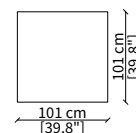

Terminale 188 cm / Terminal 188 cm

cod. 12411

Terminale 208 cm / Terminal 208 cm

cod. 12412

Terminale 238 cm / Terminal 238 cm

Dimensioni espresse in cm se non diversamente indicato.
L'Azienda si riserva il diritto di apportare modifiche ai modelli senza preavviso.
Tolleranza sulle misure indicate di +/- 2%.

Elemento 105 cm / Element 105 cm

cod. 12226

Elemento 125 cm / Element 125 cm

ELEMENTO ANGOLO / CORNER ELEMENT

cod. 12406

Elemento 96 cm / Element 96 cm

Dimensioni espresse in cm se non diversamente indicato.
L'Azienda si riserva il diritto di apportare modifiche ai modelli senza preavviso.
Tolleranza sulle misure indicate di +/- 2%.

Dimensions in centimeter if not differently indicated.
The Company reserves the right to change the models without any advance notice.
Tolerance on the given sizes +/- 2%.

KIMONO MEDIUM

Design R&D Frigerio

POUFS

cod. 12237

Pouf 70x70 cm

cod. 12423

Pouf 87x87 cm

cod. 12235

Pouf 101x101 cm

cod. 12424