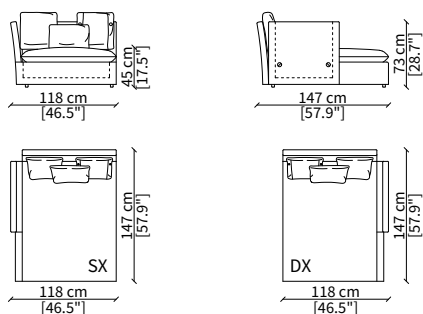

KIMONO LARGE

Design R&D Frigerio

ELEMENTI CHAISE LONGUE / CHAISE LONGUE ELEMENTS

cod. 12227

Elemento 118 cm / Element 118 cm