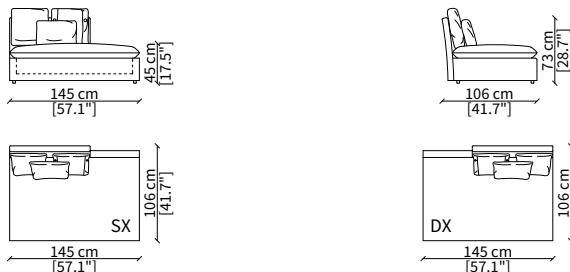

cod. 12232

Elemento 238 cm / Element 238 cm

ELEMENTI DORMEUSE CENTRALI / CENTRAL DORMEUSE ELEMENTS

cod. 12229

Elemento 145 cm / Element 145 cm

cod. 12230

Elemento 225 cm / Element 225 cm

Dimensioni espresse in cm se non diversamente indicato.
L'Azienda si riserva il diritto di apportare modifiche ai modelli senza preavviso.
Tolleranza sulle misure indicate di +/- 2%.