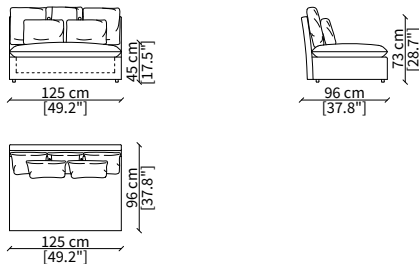

cod. 12414

Elemento 125 cm / Element 125 cm