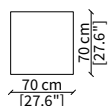

KIMONO LARGE

Design R&D Frigerio

POUFS

cod. 12237

Pouf 70x70 cm