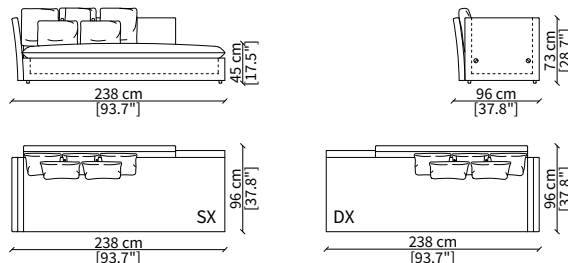

Elemento 175 cm / Element 175 cm

cod. 12417

Elemento 195 cm / Element 195 cm

cod. 12418

Elemento 225 cm / Element 225 cm

ELEMENTI DORMEUSE / DORMEUSE ELEMENTS

cod. 12421

Elemento 158 cm / Element 158 cm

cod. 12422

Elemento 238 cm / Element 238 cm

ELEMENTI DORMEUSE CENTRALI / CENTRAL DORMEUSE ELEMENTS

cod. 12419

Elemento 145 cm / Element 145 cm

cod. 12420

Elemento 225 cm / Element 225 cm

Dimensioni espresse in cm se non diversamente indicato.
L'Azienda si riserva il diritto di apportare modifiche ai modelli senza preavviso.
Tolleranza sulle misure indicate di +/- 2%.