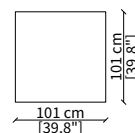

cod. 12233

Elemento 158 cm / Element 158 cm

cod. 12234

Elemento 238 cm / Element 238 cm

Dimensioni espresse in cm se non diversamente indicato.
L'Azienda si riserva il diritto di apportare modifiche ai modelli senza preavviso.
Tolleranza sulle misure indicate di +/- 2%.

POUFS

cod. 12237

Pouf 70x70 cm

cod. 12423

Pouf 87x87 cm

cod. 12235

Pouf 101x101 cm

cod. 12424