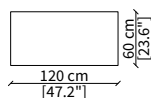

cod. 12424

Pouf 120x60 cm