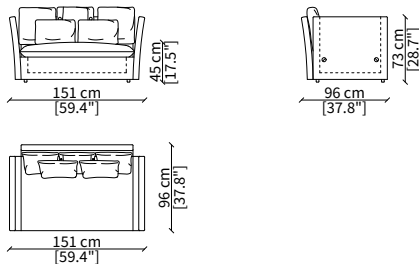

VERSIONE KIMONO JUNIOR: divanetto misura unica larghezza 140cm, profondità 82cm, altezza schienale 73cm; la collezione Junior si completa di una poltrona coordinata

ACCESSORI:

| **elemento angolare:** realizzabile attraverso l'uso di elementi angolari.

VERSION KIMONO JUNIOR: small sofa one size L. 140cm, depth 82cm, back height 73cm; the Junior collection is completed by a coordinated armchair

ACCESSORIES:

| **corner element:** realized with the use of a given corner element.

cod. 12402

Divano 171 cm / Sofa 171 cm

cod. 12403

Divano 201 cm / Sofa 201 cm

cod. 12404

Divano 221 cm / Sofa 221 cm

cod. 12405

Divano 251 cm / Sofa 251 cm

Terminale 188 cm / Terminal 188 cm

cod. 12411

Terminale 208 cm / Terminal 208 cm

cod. 12412

Terminale 238 cm / Terminal 238 cm

Dimensioni espresse in cm se non diversamente indicato.
L'Azienda si riserva il diritto di apportare modifiche ai modelli senza preavviso.
Tolleranza sulle misure indicate di +/- 2%.