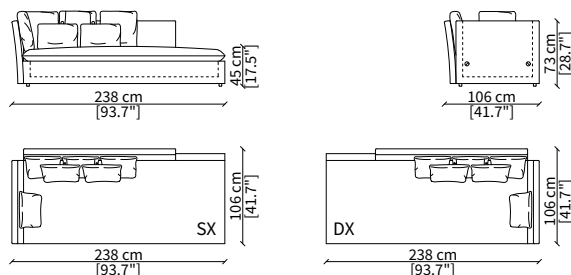

cod. 12221

Terminale angolo 201 cm / Corner terminal 201 cm

cod. 12222

Terminale angolo 221 cm / Corner terminal 221 cm

cod. 12223

Terminale angolo 251 cm / Corner terminal 251 cm

ELEMENTI DORMEUSE / DORMEUSE ELEMENTS

cod. 12233

Elemento 158 cm / Element 158 cm

cod. 12234

Elemento 238 cm / Element 238 cm

Dimensioni espresse in cm se non diversamente indicato.
L'Azienda si riserva il diritto di apportare modifiche ai modelli senza preavviso.
Tolleranza sulle misure indicate di +/- 2%.