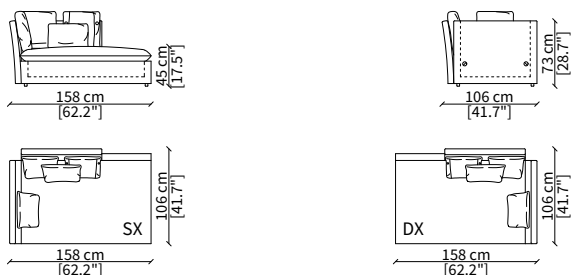

cod. 12221

Terminale angolo 201 cm / Corner terminal 201 cm

cod. 12222

Terminale angolo 221 cm / Corner terminal 221 cm

cod. 12223

Terminale angolo 251 cm / Corner terminal 251 cm

ELEMENTI DORMEUSE / DORMEUSE ELEMENTS

cod. 12233

Elemento 158 cm / Element 158 cm

cod. 12234

Elemento 238 cm / Element 238 cm

Dimensioni espresse in cm se non diversamente indicato.
L'Azienda si riserva il diritto di apportare modifiche ai modelli senza preavviso.
Tolleranza sulle misure indicate di +/- 2%.