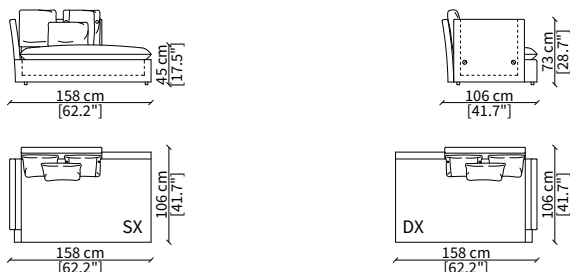

Elemento 175 cm / Element 175 cm

cod. 12210

Elemento 195 cm / Element 195 cm

cod. 12211

Elemento 225 cm / Element 225 cm

ELEMENTI DORMEUSE / DORMEUSE ELEMENTS

cod. 12231

Elemento 158 cm / Element 158 cm

cod. 12232

Elemento 238 cm / Element 238 cm

ELEMENTI DORMEUSE CENTRALI / CENTRAL DORMEUSE ELEMENTS

cod. 12229

Elemento 145 cm / Element 145 cm

cod. 12230

Elemento 225 cm / Element 225 cm

Dimensioni espresse in cm se non diversamente indicato.
L'Azienda si riserva il diritto di apportare modifiche ai modelli senza preavviso.
Tolleranza sulle misure indicate di +/- 2%.