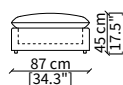

cod. 12423

Pouf 87x87 cm