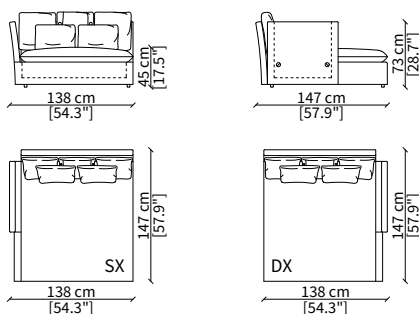

cod. 12228

Elemento 138 cm / Element 138 cm

ELEMENTI CHAISE LONGUE CENTRALI / CENTRAL CHAISE LONGUE ELEMENTS

cod. 12225

Elemento 105 cm / Element 105 cm