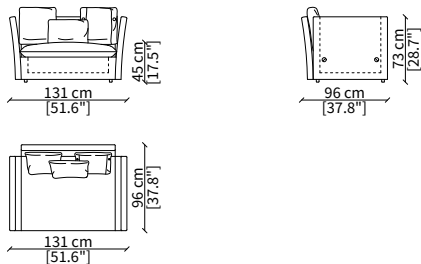

KIMONO MEDIUM

Design R&D Frigerio

DIVANI / SOFAS

cod. 12400

Divano 131 cm / Sofa 131 cm