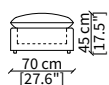

KIMONO LARGE

Design R&D Frigerio

POUFS

cod. 12237

Pouf 70x70 cm