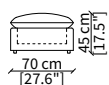

KIMONO MEDIUM

Design R&D Frigerio

POUFS

cod. 12237

Pouf 70x70 cm