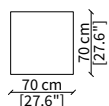

KIMONO MEDIUM

Design R&D Frigerio

POUFS

cod. 12237

Pouf 70x70 cm