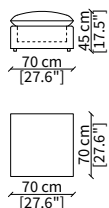

POUF

cod. 12237

Pouf 70x70 cm