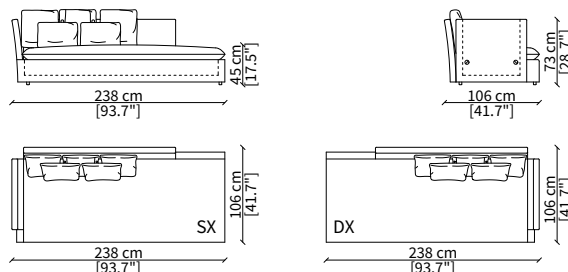

Elemento 175 cm / Element 175 cm

cod. 12210

Elemento 195 cm / Element 195 cm

cod. 12211

Elemento 225 cm / Element 225 cm

ELEMENTI DORMEUSE / DORMEUSE ELEMENTS

cod. 12231

Elemento 158 cm / Element 158 cm

cod. 12232

Elemento 238 cm / Element 238 cm

ELEMENTI DORMEUSE CENTRALI / CENTRAL DORMEUSE ELEMENTS

cod. 12229

Elemento 145 cm / Element 145 cm

cod. 12230

Elemento 225 cm / Element 225 cm

Dimensioni espresse in cm se non diversamente indicato.
L'Azienda si riserva il diritto di apportare modifiche ai modelli senza preavviso.
Tolleranza sulle misure indicate di +/- 2%.