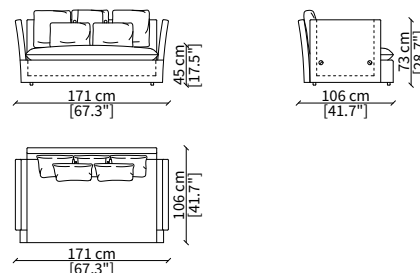

cod. 12202

Divano 171 cm / Sofa 171 cm