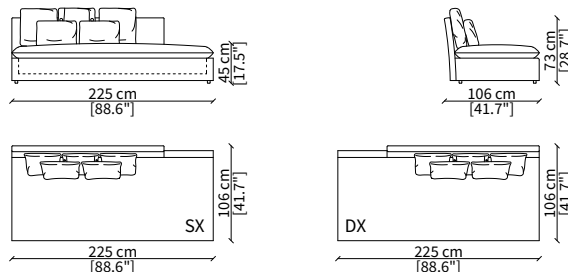

cod. 12232

Elemento 238 cm / Element 238 cm

ELEMENTI DORMEUSE CENTRALI / CENTRAL DORMEUSE ELEMENTS

cod. 12229

Elemento 145 cm / Element 145 cm

cod. 12230

Elemento 225 cm / Element 225 cm

Dimensioni espresse in cm se non diversamente indicato.
L'Azienda si riserva il diritto di apportare modifiche ai modelli senza preavviso.
Tolleranza sulle misure indicate di +/- 2%.