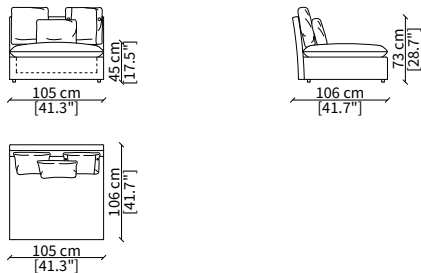

KIMONO LARGE

Design R&D Frigerio

ELEMENTI CENTRALI / CENTRAL ELEMENTS

cod. 12206

Elemento 105 cm / Element 105 cm