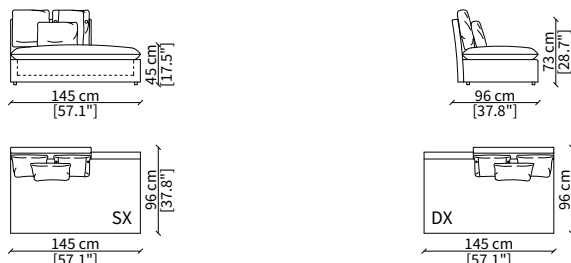

cod. 12422

Elemento 238 cm / Element 238 cm

ELEMENTI DORMEUSE CENTRALI / CENTRAL DORMEUSE ELEMENTS

cod. 12419

Elemento 145 cm / Element 145 cm

cod. 12420

Elemento 225 cm / Element 225 cm

Dimensioni espresse in cm se non diversamente indicato.
L'Azienda si riserva il diritto di apportare modifiche ai modelli senza preavviso.
Tolleranza sulle misure indicate di +/- 2%.