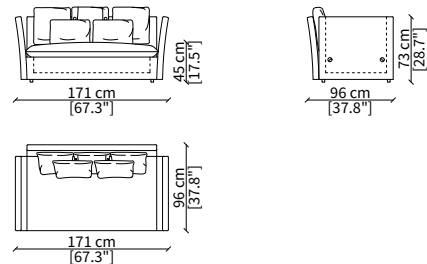

VERSIONE KIMONO JUNIOR: divanetto misura unica larghezza 140cm, profondità 82cm, altezza schienale 73cm; la collezione Junior si completa di una poltrona coordinata

ACCESSORI:

| **elemento angolare:** realizzabile attraverso l'uso di elementi angolari.

VERSION KIMONO JUNIOR: small sofa one size L. 140cm, depth 82cm, back height 73cm; the Junior collection is completed by a coordinated armchair

ACCESSORIES:

| **corner element:** realized with the use of a given corner element.

cod. 12402

Divano 171 cm / Sofa 171 cm

cod. 12403

Divano 201 cm / Sofa 201 cm

cod. 12404

Divano 221 cm / Sofa 221 cm

cod. 12405

Divano 251 cm / Sofa 251 cm

cod. 12233

Elemento 158 cm / Element 158 cm

cod. 12234

Elemento 238 cm / Element 238 cm

Dimensioni espresse in cm se non diversamente indicato.
L'Azienda si riserva il diritto di apportare modifiche ai modelli senza preavviso.
Tolleranza sulle misure indicate di +/- 2%.