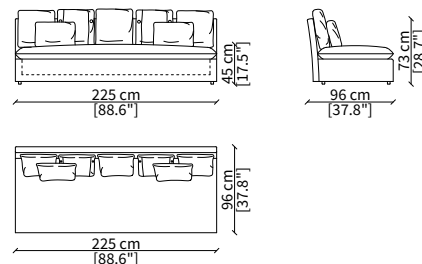

Elemento 175 cm / Element 175 cm

cod. 12417

Elemento 195 cm / Element 195 cm

cod. 12418

Elemento 225 cm / Element 225 cm

ELEMENTI DORMEUSE / DORMEUSE ELEMENTS

cod. 12421

Elemento 158 cm / Element 158 cm

cod. 12422

Elemento 238 cm / Element 238 cm

ELEMENTI DORMEUSE CENTRALI / CENTRAL DORMEUSE ELEMENTS

cod. 12419

Elemento 145 cm / Element 145 cm

cod. 12420

Elemento 225 cm / Element 225 cm

Dimensioni espresse in cm se non diversamente indicato.
L'Azienda si riserva il diritto di apportare modifiche ai modelli senza preavviso.
Tolleranza sulle misure indicate di +/- 2%.