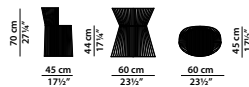

Sedia. Chair.

37,5 x 37 cm - 14¾ x 14½"

Cuscino di seduta in poliuretano espanso.
Seat cushion in polyurethane foam.

Profilo decorativo nella medesima tonalità di cuoio; a richiesta è possibile avere il profilo nelle altre tonalità di cuoio previste dal catalogo.

Copertura protettiva non inclusa.

Frame: frame in zinc-coated and matte black-varnished metal reinforcing rod.

Protective cover not included.

GIBELLINA VESTITA
60 x 45 h70 cm - 23½ x 17½ h27¼"

Sedia. Chair.