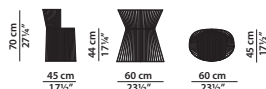

GIBELLINA

ANTONINO SCIORTINO

Struttura: struttura in tondino di metallo zincato verniciato nero opaco.

Frame: frame in zinc-coated and matte black-varnished metal reinforcing rod.

GIBELLINA VESTITA
60 x 45 h70 cm - 23½ x 17½ h27¼"

Sedia. Chair.

37,5 x 37 cm - 14¾ x 14½"

Cuscino di seduta in poliuretano espanso.
Seat cushion in polyurethane foam.

Profilo decorativo nella medesima tonalità di cuoio; a richiesta è possibile avere il profilo nelle altre tonalità di cuoio previste dal catalogo.