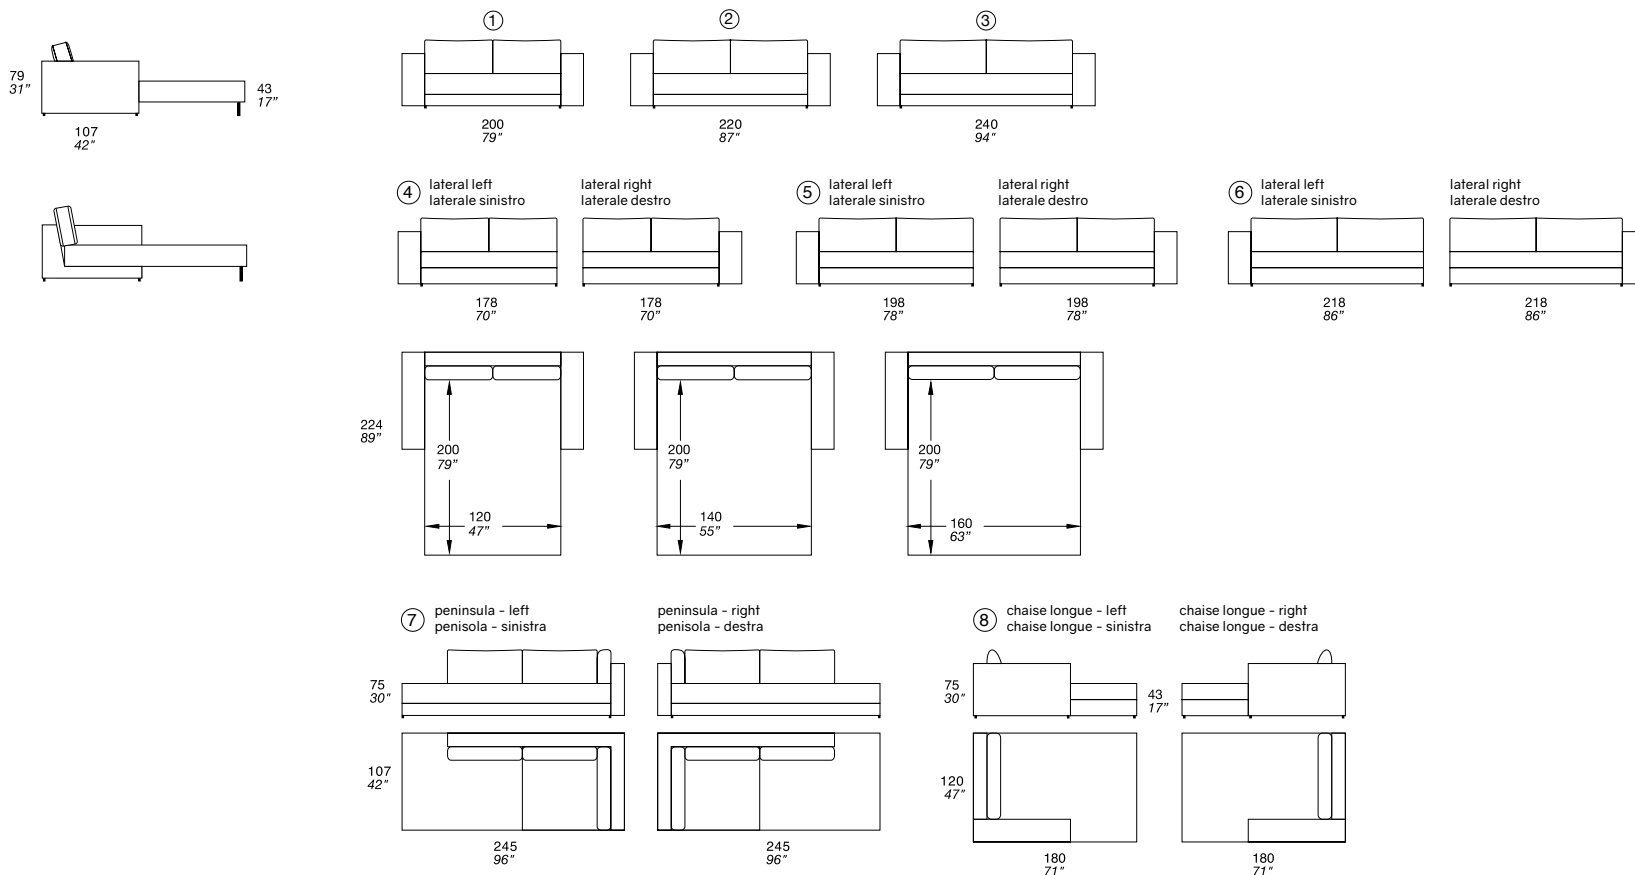

Composition available only with the elements included in this page.
Componibile solo con gli elementi presenti in questa pagina.

_ YUCATAN sofa bed

design Fabrizio Ballardini

TECHNICAL DATA

- Frame in fir wood and plywood
- Seat suspension with elastic belts width 12 cm (4,7")
- Seat cushions filling in washed and sterilized goose and duck feather, synthetic fibers and insert in polyurethane 35 Kg/m3 density
- Back cushions filling in washed and sterilized goose and duck feather and synthetic fibers
- Seat height 43 cm (15,3")
- Seat depth 65 cm (24,4")
- Feet 6 cm (2,3") high
- **Only seat cushion covers are removable**
- Bed mechanism with varnished steel structure, electrically welded mesh, elastic belts and wooden slats
- 30 kg/m3 density polyurethane mattress 12 cm (4.7") high with removable cover and inner lining

DATI TECNICI

- Struttura in legno di abete e multistrato
- Molleggio seduta con cinghie elastiche larghezza 12 cm
- Imbottitura seduta in piuma d'oca e anatra, lavata e sterilizzata, e fibre sintetiche con inserto in poliuretano a densità 35 Kg/m3
- Imbottitura schienale in piuma d'oca e anatra, lavata e sterilizzata, e fibre sintetiche
- Altezza seduta 43 cm
- Profondità seduta 65 cm
- Piede altezza 6 cm
- **Rivestimento parzialmente sfoderabile, solo cuscini seduta**
- Rete con struttura in acciaio verniciato, rete elettrosaldata, cinghie elastiche e doghe in legno.
- Materasso sfoderabile in poliuretano, altezza 12 cm, densità 30 kg/m3, fodera comfort

Composition available only between the elements included in this page. Dimensions are different from the standard version: sofa height is 79 cm (31.1") and seat height 43 cm (16.9"). Different backrest depth. Componibile solo con gli elementi presenti in questa pagina. Dimensioni diverse rispetto allo standard: divano H 79 cm e seduta H 43 cm. Diversa profondità schienale.