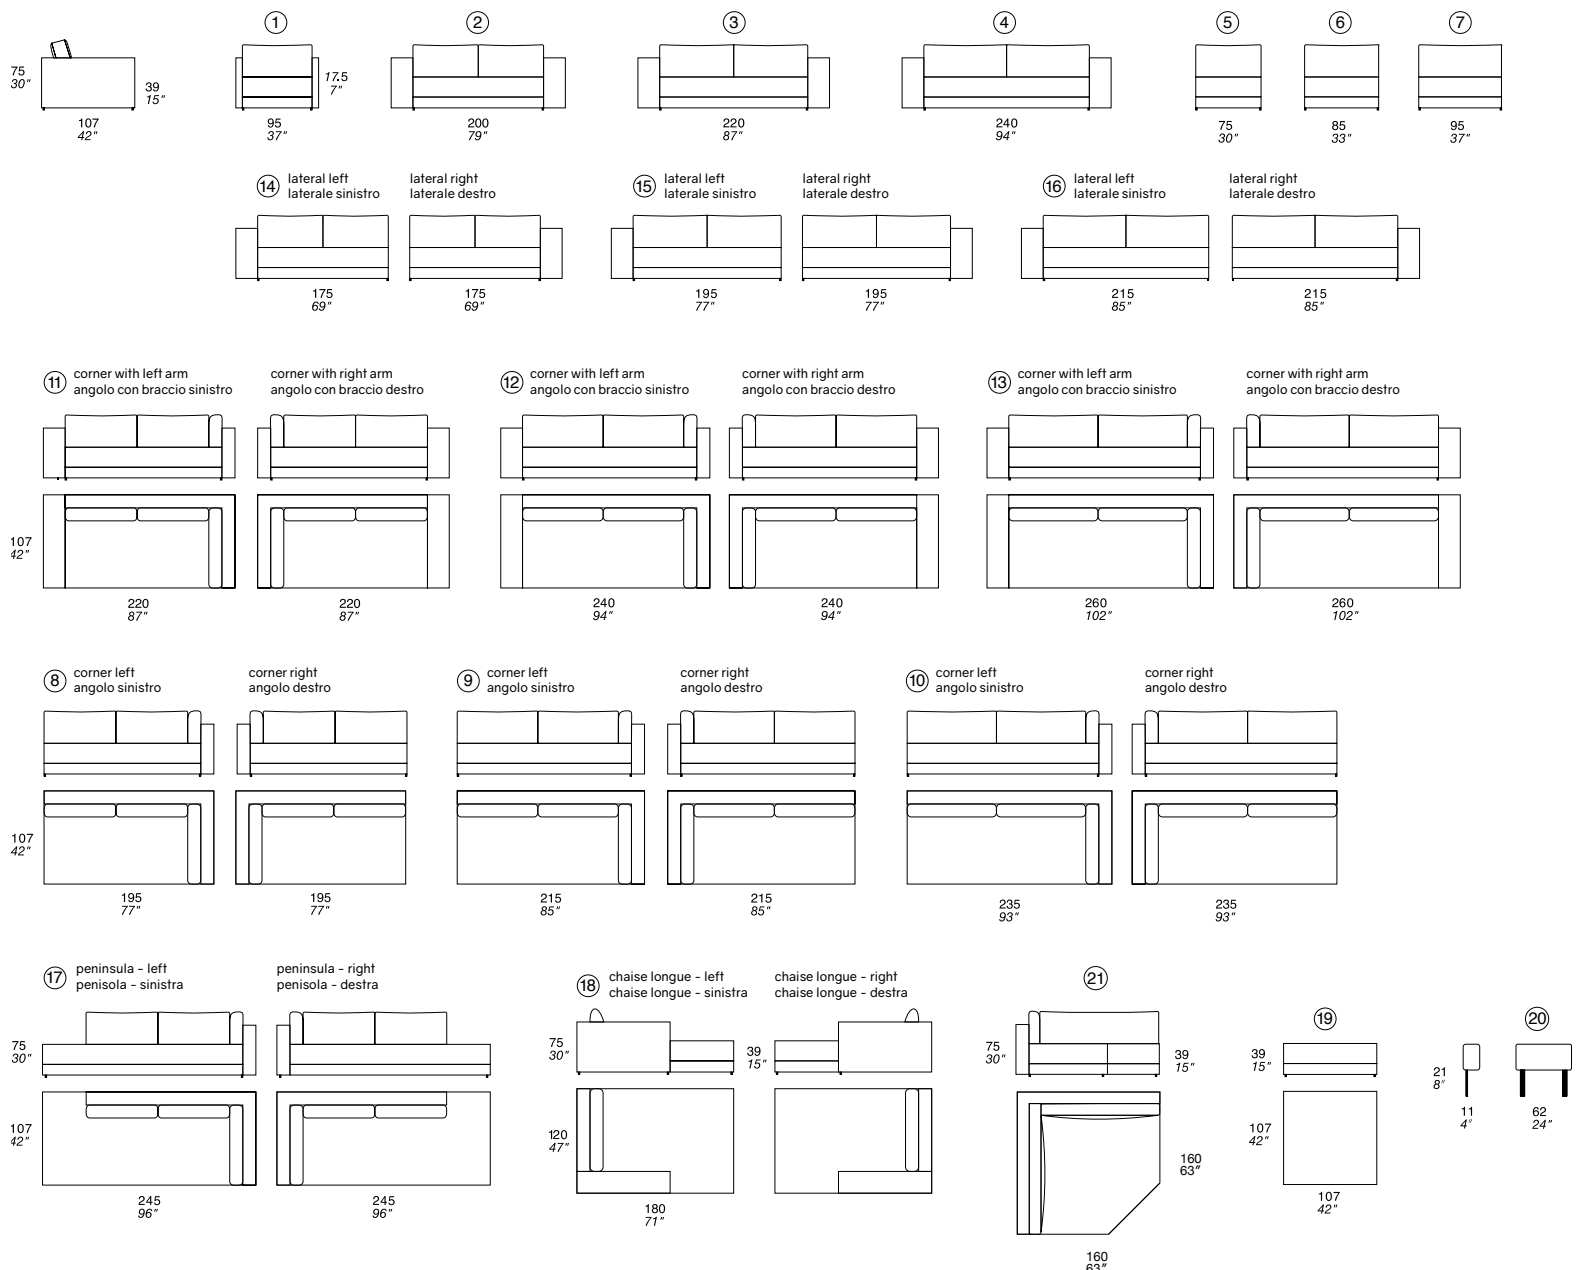

_ YUCATAN

design Fabrizio Ballardini

TECHNICAL DATA

- Frame in fir wood and plywood
- Seat suspension with elastic belts width 12 cm (4,7")
- Seat cushions filling in washed and sterilized goose and duck feather, synthetic fibers and insert in polyurethane 35 Kg/m3 density
- Back cushions filling in washed and sterilized goose and duck feather and synthetic fibers
- Armrest width 25 cm (9,8"), armchair 17,5 cm (7")
- Seat height 39 cm (15,3")
- Seat depth 62 cm (24,4")
- Diamond element seat depth 118 cm (46,5")
- Feet 6 cm (2,3") high
- **All fabric covers are completely removable; in leather only seat and back cushion covers are removable**

DATI TECNICI

- Struttura in legno di abete e multistrato
- Molleggio seduta con cinghie elastiche larghezza 12 cm
- Imbottitura seduta in piuma d'oca e anatra, lavata e sterilizzata, e fibre sintetiche con inserto in poliuretano a densità 35 Kg/m3
- Imbottitura schienale in piuma d'oca e anatra, lavata e sterilizzata, e fibre sintetiche
- Larghezza braccio 25 cm, poltrona 17,5
- Altezza seduta 39 cm
- Profondità seduta 62 cm
- El. Diamond profondità seduta 118 cm
- Piede altezza 6 cm
- **Rivestimento completamente sfoderabile in tessuto e parzialmente sfoderabile in pelle, solo cuscini seduta e schienale**

Composition available only between the elements included in this page. Dimensions are different from the standard version: sofa height is 79 cm (31.1") and seat height 43 cm (16.9"). Different backrest depth. Componibile solo con gli elementi presenti in questa pagina. Dimensioni diverse rispetto allo standard: divano H 79 cm e seduta H 43 cm. Diversa profondità schienale.