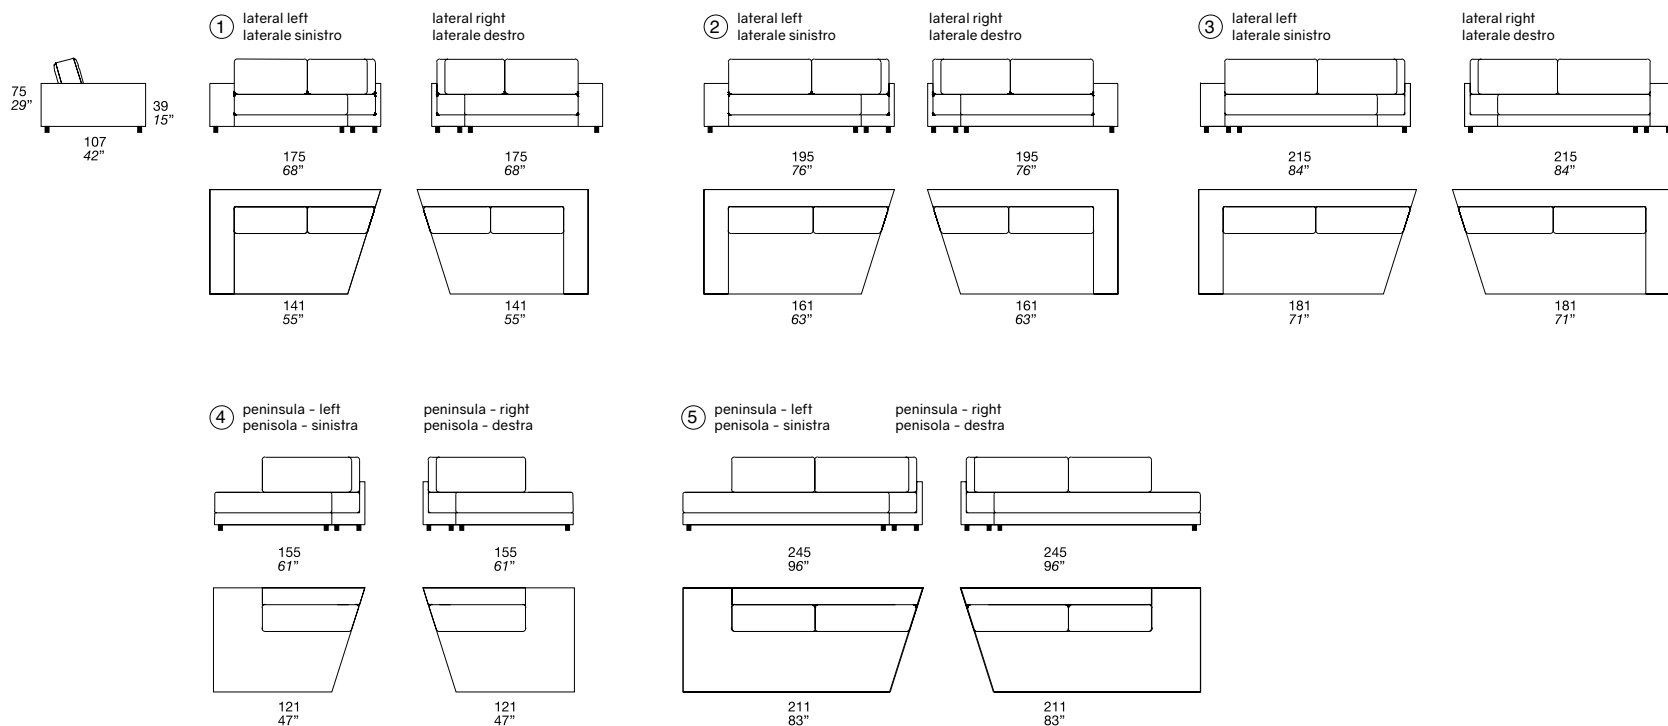

_ YUCATAN diagonal

design Fabrizio Ballardini

TECHNICAL DATA

- Frame in fir wood and plywood
- Seat suspension with elastic belts width 12 cm (4,7")
- Seat cushions filling in washed and sterilized goose and duck feather, synthetic fibers and insert in polyurethane 35 Kg/m3 density
- Back cushions filling in washed and sterilized goose and duck feather and synthetic fibers
- Armrest width 25 cm (9,8")
- Seat height 39 cm (15,3")
- Seat depth 62 cm (24,4")
- Feet 6 cm (2,3") high
- **All fabric covers are completely removable; in leather only seat and back cushion covers are removable**

DATI TECNICI

- Struttura in legno di abete e multistrato
- Molleggio seduta con cinghie elastiche larghezza 12 cm
- Imbottitura seduta in piuma d'oca e anatra, lavata e sterilizzata, e fibre sintetiche con inserto in poliuretano a densità 35 Kg/m3
- Imbottitura schienale in piuma d'oca e anatra, lavata e sterilizzata, e fibre sintetiche
- Larghezza braccio 25 cm
- Altezza seduta 39 cm
- Profondità seduta 62 cm
- Piede altezza 6 cm
- **Rivestimento completamente sfoderabile in tessuto e parzialmente sfoderabile in pelle, solo cuscini seduta e schienale**

Composition available only between the elements included in this page. Dimensions are different from the standard version: sofa height is 79 cm (31.1") and seat height 43 cm (16.9"). Different backrest depth. Componibile solo con gli elementi presenti in questa pagina. Dimensioni diverse rispetto allo standard: divano H 79 cm e seduta H 43 cm. Diversa profondità schienale.