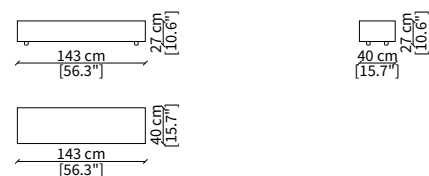

cod. 15494

Tavolino 143x40 cm/ Small Table 143x40 cm