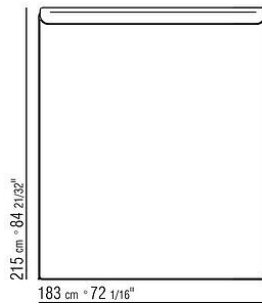

COD. 014WM3