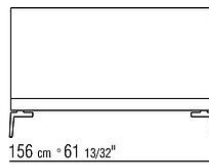

COD. 014WM6