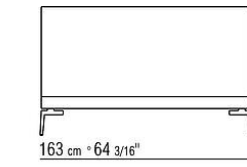

COD. 014WM1