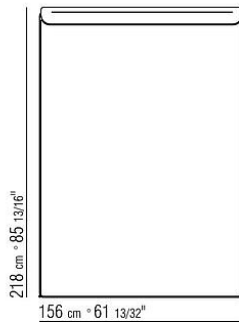

COD. 014WM6