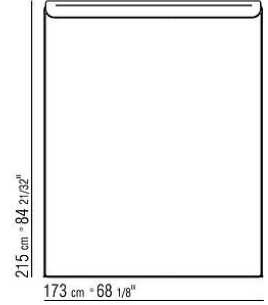

COD. 014WM2