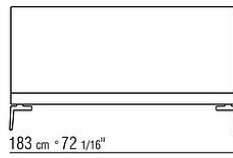

Upholstery is removable in both the fabric and leather versions

COD. 014WM1

COD. 014WM2

COD. 014WM3

COD. 014WM5

COD. 014WM6

COD. 014WM8

COMPOSITIONS | FEEL GOOD

014WXA

- N.1 COD.014W15 - END UNIT L CM.209 x95
- N.6 COD.014W98 - CUSHION CM.46 x46
- N.1 COD.014W19 - LONG CORNER L CM.95 x209

014WXB

- N.1 COD.014W05 - END UNIT L CM.144 x95
- N.7 COD.014W98 - CUSHION CM.46 x46
- N.1 COD.014W04 - END UNIT R CM.144 x95
- N.1 COD.014W08 - CORNER R CM.144 x95