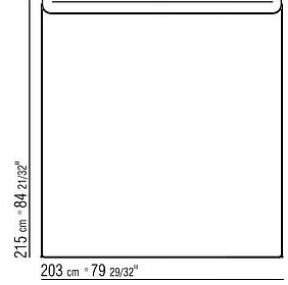

COD. 014WM5