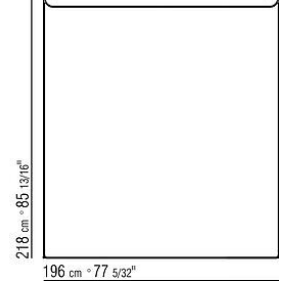

COD. 014WM8