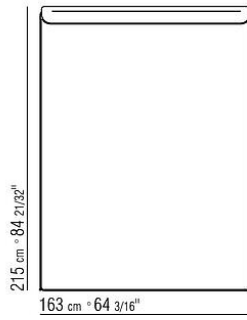

COD. 014WM1