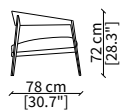

### POLTRONA / ARMCHAIR

cod. 13202

Poltrona / Armchair

Dimensioni espresse in cm se non diversamente indicato.  
L'Azienda si riserva il diritto di apportare modifiche ai modelli senza preavviso.  
Tolleranza sulle misure indicate di +/- 2%.

Dimensions in centimeter if not differently indicated.  
The Company reserves the right to change the models without any advance notice.  
Tolerance on the given sizes +/- 2%.

LIZZYE POLTRONA  
Design R&D Frigerio