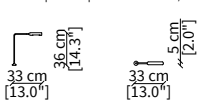

cod. TYDA

Lampada per cabinet / Cabinet lamp