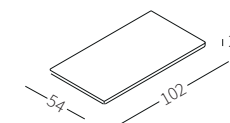

cod. 12431
Piano 102x54 cm
Top 102x54 cm

TOP MARBLE

Top in marmo disponibile in due misure per essere appoggiato sul bracciolo Top Flat.

Marble top available in two sizes to be placed on the Top Flat armrest.

cod. 12430
Piano 102x34 cm
Top 102x34 cm

cod. 12431
Piano 102x54 cm
Top 102x54 cm

TRAY

Vassoio disponibile in due misure rivestito in cuoio per essere appoggiato sul bracciolo Top Flat.

Tray available in two sizes covered in hide-leather to be placed on the Top Flat armrest.