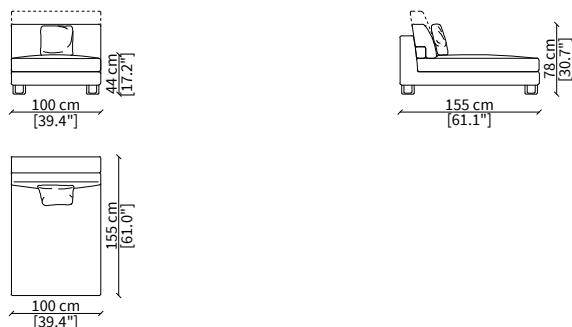

cod. 12136

Elemento 193 cm / Element 193 cm

ELEMENTO CHAISE LONGUE / CHAISE LONGUE ELEMENT

cod. 12110

Elemento 100 cm / Element 100 cm

cod. 12111

Elemento 120 cm / Element 120 cm

Dimensioni espresse in cm se non diversamente indicato.
L'Azienda si riserva il diritto di apportare modifiche ai modelli senza preavviso.
Tolleranza sulle misure indicate di +/- 2%.