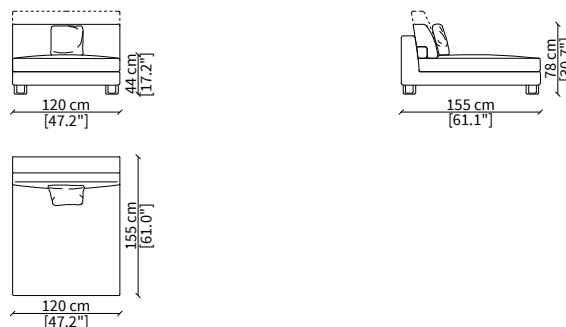

cod. 12136

Elemento 193 cm / Element 193 cm

ELEMENTO CHAISE LONGUE / CHAISE LONGUE ELEMENT

cod. 12110

Elemento 100 cm / Element 100 cm

cod. 12111

Elemento 120 cm / Element 120 cm

Dimensioni espresse in cm se non diversamente indicato.
L'Azienda si riserva il diritto di apportare modifiche ai modelli senza preavviso.
Tolleranza sulle misure indicate di +/- 2%.