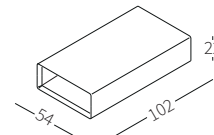

cod. 12430
Piano 102x34 cm
Top 102x34 cm

cod. 12431
Piano 102x54 cm
Top 102x54 cm

TRAY

Vassoio disponibile in due misure rivestito in cuoio per essere appoggiato sul bracciolo Top Flat.

Tray available in two sizes covered in hide-leather to be placed on the Top Flat armrest.

cod. 12131
Vassoio 102x34 cm
Tray 102x34 cm

cod. 12132
Piano 102x54 cm
Top 102x54 cm

BOX

Elemento in legno disponibile in due misure per posizionamento su bracciolo Top Flat.

Wooden element available in two sizes to be placed on the Top Flat armrest.

cod. 12432
Scatola 102x34xh22 cm
Box 102x34xh22 cm

cod. 12433
Scatola 102x54xh22 cm
Box 102x54xh22 cm

POUF ACCESSORI / POUF ACCESSORIES

Al Davis pouf è possibile coordinare i braccioli Top Flat e Flat per soluzioni arredative inaspettate e innovative.