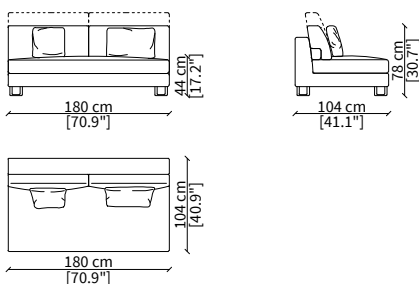

cod. 12107

Elemento 180 cm / Element 180 cm