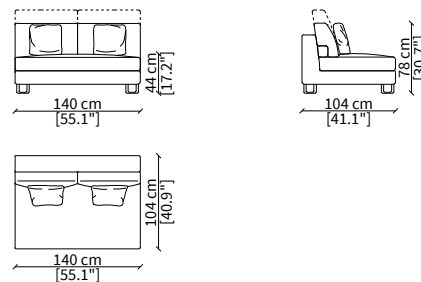

cod. 12105

Elemento 140 cm / Element 140 cm