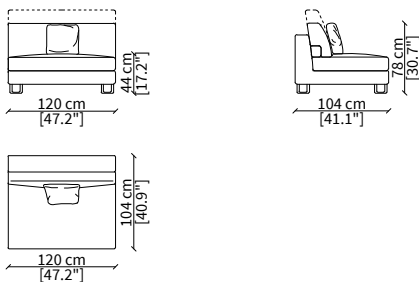

cod. 12104

Elemento 120 cm / Element 120 cm