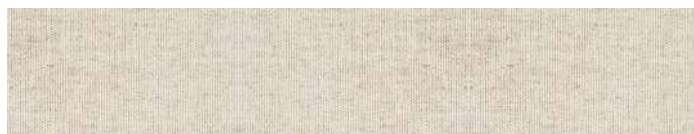

JACKIE CHAISE LONGUE Design Gianfranco Frigerio

TESSUTO / FABRIC

A solo