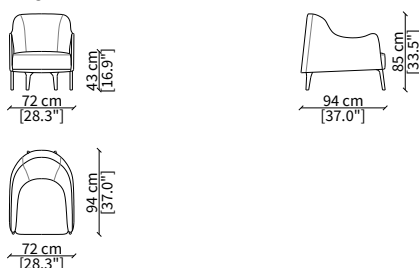

### POLTRONE / ARMCHAIRS

cod. 11504

Poltrona / Armchair

cod. 11508

Bergere

Dimensioni espresse in cm se non diversamente indicato.  
L'Azienda si riserva il diritto di apportare modifiche ai modelli senza preavviso.  
Tolleranza sulle misure indicate di +/- 2%.

Dimensions in centimeter if not differently indicated.  
The Company reserves the right to change the models without any advance notice.  
Tolerance on the given sizes +/- 2%.