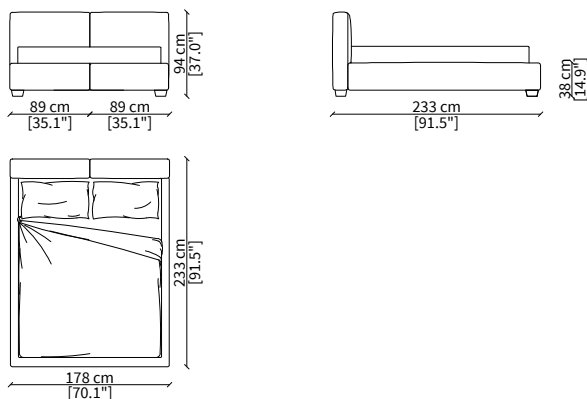

Letto per materasso 140x200 cm / Bed mattress size 140x200 cm

cod. 17601

Letto per materasso 180x200 cm / Bed mattress size 180x200 cm

cod. 17601

Letto per materasso 160x200 cm / Bed mattress size 160x200 cm