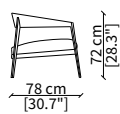

### POLTRONA / ARMCHAIR

cod. 13202

Poltrona / Armchair

Dimensioni espresse in cm se non diversamente indicato.  
L'Azienda si riserva il diritto di apportare modifiche ai modelli senza preavviso.  
Tolleranza sulle misure indicate di +/- 2%.

Dimensions in centimeter if not differently indicated.  
The Company reserves the right to change the models without any advance notice.  
Tolerance on the given sizes +/- 2%.

LIZZYE SEDIA  
Design R&D Frigerio

Lario

Linosa

Maddalena

Dimensioni espresse in cm se non diversamente indicato.  
L'Azienda si riserva il diritto di apportare modifiche ai modelli senza preavviso.  
Tolleranza sulle misure indicate di +/- 2%.