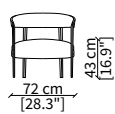

### POLTRONA / ARMCHAIR

cod. 13202

Poltrona / Armchair

Dimensioni espresse in cm se non diversamente indicato.  
L'Azienda si riserva il diritto di apportare modifiche ai modelli senza preavviso.  
Tolleranza sulle misure indicate di +/- 2%.

Dimensions in centimeter if not differently indicated.  
The Company reserves the right to change the models without any advance notice.  
Tolerance on the given sizes +/- 2%.

LIZZYE SEDIA  
Design R&D Frigerio