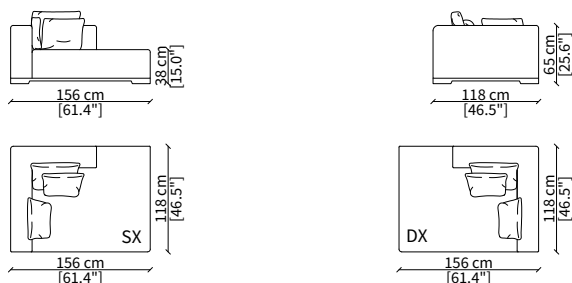

### ELEMENTI DORMEUSE ANGOLO / DORMEUSE CORNER ELEMENTS

cod. 7527

Elemento 156 cm / Element 156 cm

Dimensioni espresse in cm se non diversamente indicato.  
L'Azienda si riserva il diritto di apportare modifiche ai modelli senza preavviso.  
Tolleranza sulle misure indicate di +/- 2%.