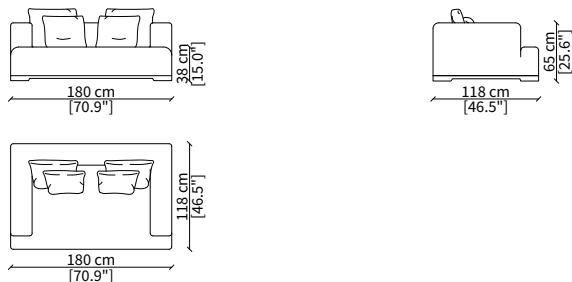

ATTICO LARGE

Design R&D Frigerio

DIVANI / SOFAS

cod. 7501

Divano 180 cm / Sofa 180 cm