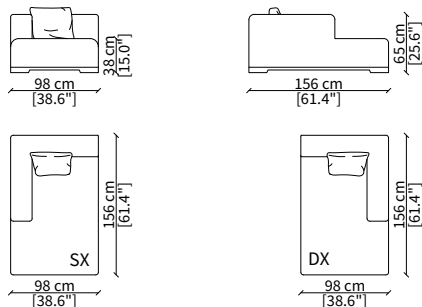

ELEMENTI CHAISE LONGUE / CHAISE LONGUE ELEMENTS

cod. 7431

Elemento 98 cm / Element 98 cm

ELEMENTO ANGOLO / CORNER ELEMENT

cod. 7432

Elemento 98 cm / Element 98 cm