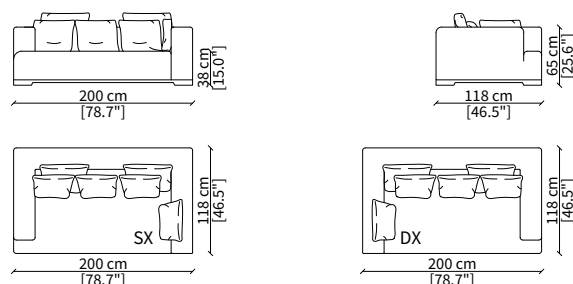

Dimensioni espresse in cm se non diversamente indicato.
L'Azienda si riserva il diritto di apportare modifiche ai modelli senza preavviso.
Tolleranza sulle misure indicate di +/- 2%.

cod. 7511

Elemento 200 cm / Element 200 cm