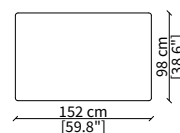

#### cod. 7430

Elemento 226 cm / Element 226 cm

Dimensioni espresse in cm se non diversamente indicato.  
L'Azienda si riserva il diritto di apportare modifiche ai modelli senza preavviso.  
Tolleranza sulle misure indicate di +/- 2%.

Elemento 118x60 cm / Element 118x60 cm

**cod. 7437**

Elemento 118x118 cm / Element 118x118 cm

**cod. 7438**

Elemento 152x98 cm / Element 152x98 cm

**cod. 7439**

Elemento 152x118 cm / Element 152x118 cm

**cod. 7442**

Cuscino a libero posizionamento 78x53 cm  
Freestanding backrest 78x53 cm

Dimensioni espresse in cm se non diversamente indicato.  
L'Azienda si riserva il diritto di apportare modifiche ai modelli senza preavviso.  
Tolleranza sulle misure indicate di +/- 2%.