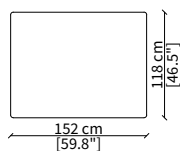

#### cod. 7430

Elemento 226 cm / Element 226 cm

Dimensioni espresse in cm se non diversamente indicato.  
L'Azienda si riserva il diritto di apportare modifiche ai modelli senza preavviso.  
Tolleranza sulle misure indicate di +/- 2%.

Elemento 118x60 cm / Element 118x60 cm

**cod. 7437**

Elemento 118x118 cm / Element 118x118 cm

**cod. 7438**

Elemento 152x98 cm / Element 152x98 cm

**cod. 7439**

Elemento 152x118 cm / Element 152x118 cm

**cod. 7442**

Cuscino a libero posizionamento 78x53 cm  
Freestanding backrest 78x53 cm

Dimensioni espresse in cm se non diversamente indicato.  
L'Azienda si riserva il diritto di apportare modifiche ai modelli senza preavviso.  
Tolleranza sulle misure indicate di +/- 2%.