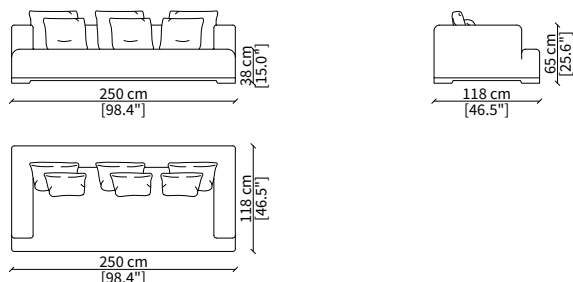

cod. 7504

Divano 250 cm / Sofa 250 cm