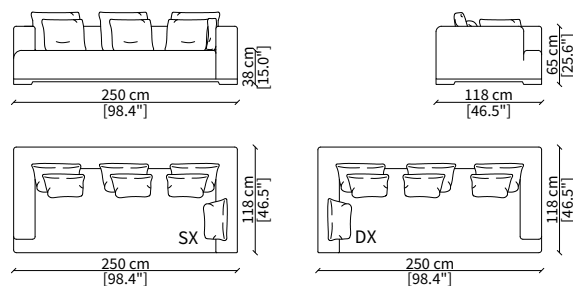

cod. 7513

Elemento 250 cm / Element 250 cm