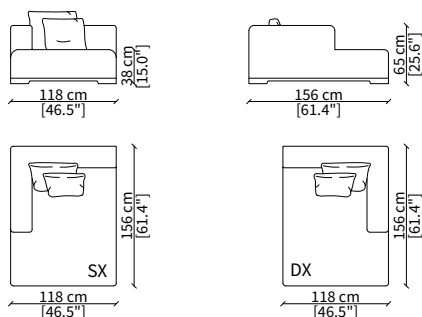

### cod. 7531

Elemento 156 cm / Element 156 cm

Dimensioni espresse in cm se non diversamente indicato.  
L'Azienda si riserva il diritto di apportare modifiche ai modelli senza preavviso.  
Tolleranza sulle misure indicate di +/- 2%.