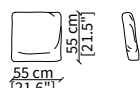

cod. AG

Cuscino 55x55 cm / Cushion 55x55 cm