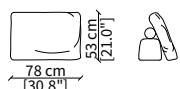

**cod. 7442**

Cuscino a libero posizionamento 78x53 cm  
Freestanding backrest 78x53 cm

Dimensioni espresse in cm se non diversamente indicato.  
L'Azienda si riserva il diritto di apportare modifiche ai modelli senza preavviso.  
Tolleranza sulle misure indicate di +/- 2%.