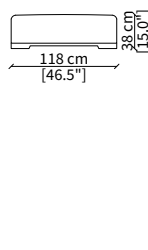

cod. 7437

Elemento 118x118 cm / Element 118x118 cm