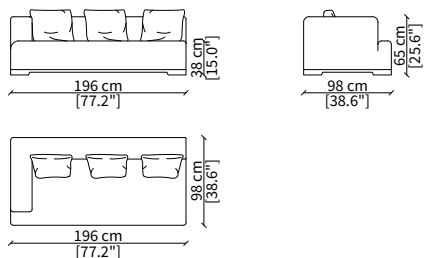

cod. 7408

Terminale 196 cm / Terminal 196 cm