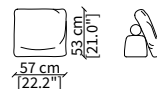

cod. 7441

Cuscino a libero posizionamento 57x53 cm
Freestanding backrest 57x53 cm