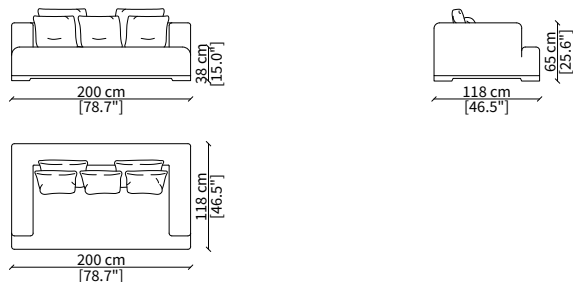

cod. 7502

Divano 200 cm / Sofa 200 cm