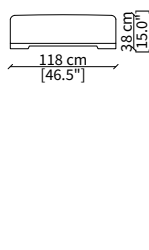

cod. 7439

Elemento 152x118 cm / Element 152x118 cm

Dimensioni espresse in cm se non diversamente indicato.
L'Azienda si riserva il diritto di apportare modifiche ai modelli senza preavviso.
Tolleranza sulle misure indicate di +/- 2%.

Dimensions in centimeter if not differently indicated.
The Company reserves the right to change the models without any advance notice.
Tolerance on the given sizes +/- 2%.