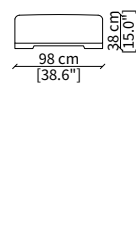

cod. 7438

Elemento 152x98 cm / Element 152x98 cm