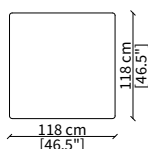

cod. 7437

Elemento 118x118 cm / Element 118x118 cm