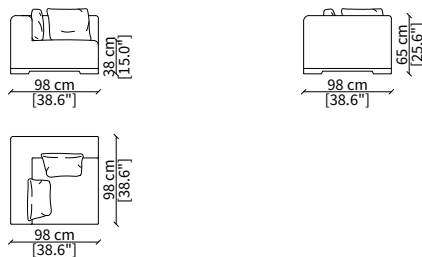

#### cod. 7409

Terminale 226 cm / Terminal 226 cm

Dimensioni espresse in cm se non diversamente indicato.  
L'Azienda si riserva il diritto di apportare modifiche ai modelli senza preavviso.  
Tolleranza sulle misure indicate di +/- 2%.

#### cod. 7432

Elemento 98 cm / Element 98 cm

Dimensioni espresse in cm se non diversamente indicato.  
L'Azienda si riserva il diritto di apportare modifiche ai modelli senza preavviso.  
Tolleranza sulle misure indicate di +/- 2%.