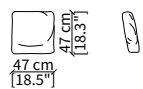

ATTICO LARGE Design R&D Frigerio

CUSCINI / CUSHIONS

cod. AP

Cuscino 47x47 cm / Cushion 47x47 cm