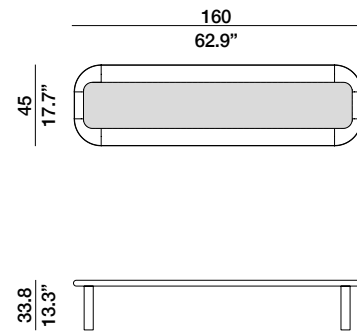

edge design marco fumagalli 2020

Table top with continuous edge covered in leather; top central part available in either smoked glass or ceramic material (with Marquinia Black or Calacatta White finish). Legs in solid wood, lacquered with metal-grey finish. The legs are in glossy titanium painted wood with a leather insert.

Cornice top rivestita in pelle, parte centrale in vetro fumé o in materiale ceramico con finitura Marquinia Black o Calacatta Bianco. I piedi sono in legno verniciato color titanio lucido con profilo frontale in pelle abbinata alla cornice top.

TR