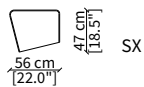

LIV

Design Umberto Asnago

COMODINI / NIGHT TABLES

cod. 18210

Comodino con cassetto / Night table with drawer

cod. 18211

Comodino / Night table

Dimensioni espresse in cm se non diversamente indicato.
L'Azienda si riserva il diritto di apportare modifiche ai modelli senza preavviso.
Tolleranza sulle misure indicate di +/- 2%.

Dimensions in centimeter if not differently indicated.
The Company reserves the right to change the models without any advance notice.
Tolerance on the given sizes +/- 2%.

LIV
Design Umberto Asnago

METALLI / METALS