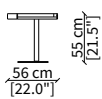

LIV

Design Umberto Asnago

COMODINI / NIGHT TABLES

cod. 18210

Comodino con cassetto / Night table with drawer

cod. 18211

Comodino / Night table

Dimensioni espresse in cm se non diversamente indicato.
L'Azienda si riserva il diritto di apportare modifiche ai modelli senza preavviso.
Tolleranza sulle misure indicate di +/- 2%.

Dimensions in centimeter if not differently indicated.
The Company reserves the right to change the models without any advance notice.
Tolerance on the given sizes +/- 2%.

LIV
Design Umberto Asnago

METALLI / METALS