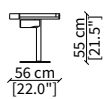

LIV

Design Umberto Asnago

COMODINI / NIGHT TABLES

cod. 18210

Comodino con cassetto / Night table with drawer

cod. 18211

Comodino / Night table

Dimensioni espresse in cm se non diversamente indicato.
L'Azienda si riserva il diritto di apportare modifiche ai modelli senza preavviso.
Tolleranza sulle misure indicate di +/- 2%.

Dimensions in centimeter if not differently indicated.
The Company reserves the right to change the models without any advance notice.
Tolerance on the given sizes +/- 2%.

LIV
Design Umberto Asnago

METALLI / METALS