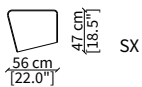

LIV

Design Umberto Asnago

COMODINI / NIGHT TABLES

cod. 18210

Comodino con cassetto / Night table with drawer

cod. 18211

Comodino / Night table

Dimensioni espresse in cm se non diversamente indicato.
L'Azienda si riserva il diritto di apportare modifiche ai modelli senza preavviso.
Tolleranza sulle misure indicate di +/- 2%.

Dimensions in centimeter if not differently indicated.
The Company reserves the right to change the models without any advance notice.
Tolerance on the given sizes +/- 2%.

LIV
Design Umberto Asnago

METALLI / METALS