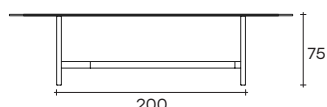

PARTICOLARE BISELLATURA BEVEL DETAIL

dimensioni L, P, H
dimensions L, W, H
(cm)

	COD./CODE	ø/L	P/W	H	peso netto net weight (kg)	peso lordo gross weight (kg)	volume imballo package volume (m ³)
Tavolo con piano in vetro extralight fuso. Table with fused extralight glass top.	AGOT140...	ø140		75	76	119	1,20
	AGOT160...	ø160		75	93	144	1,31
	AGOT180...	ø180		75	114	182	1,43
	AGOR200...	200	100	75	98	140	1,45
	AGOR240...	240	110	75	122	172	1,47
	AGOR270...	270	110	75	137	198	1,89
	AGOR300...	300	110	75	149	218	1,89
Tavolo con piano in vetro extralight fuso, retroverniciato con tinte metallizzate Cat.2. Table with fused extralight glass top, back-lacquered with metallic paints Cat.2.	AGOT140...	ø140		75	77	120	1,20
	AGOT160...	ø160		75	94	145	1,31
	AGOT180...	ø180		75	115	183	1,43
	AGOR200...	200	100	75	99	141	1,45
	AGOR240...	240	110	75	123	173	1,47
	AGOR270...	270	110	75	138	199	1,83
	AGOR300...	300	110	75	150	219	1,89
Tavolo con piano in vetro extralight liscio da 15 mm temperato. Table with 15 mm tempered extralight flat glass top.	AGOT140...	ø140		75	76	119	1,20
	AGOT160...	ø160		75	93	144	1,31
	AGOT180...	ø180		75	114	182	1,43
	AGOR200...	200	100	75	98	140	1,45
	AGOR240...	240	110	75	122	172	1,47
	AGOR270...	270	110	75	137	198	1,83
	AGOR300...	300	110	75	149	218	1,89

dimensioni L, P, H dimensions L, W, H (cm)	COD./CODE	ø/L	P/W	H	peso netto net weight (kg)	peso lordo gross weight (kg)	volume imballo package volume (m ³)
Tavolo con piano in vetro da 16 mm stratificato e bisellato. Table with 16 mm layered and bevelled glass top	AGOT140...	ø140		75	81	124	1,20
	AGOT160...	ø160		75	100	152	1,31
	AGOT180...	ø180		75	182	240	1,43
	AGOR200...	200	100	75	105	147	1,45
	AGOR240...	240	110	75	131	182	1,47
	AGOR270...	270	110	75	147	208	1,83
	AGOR300...	300	110	75	160	229	1,89