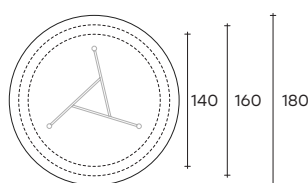

agos

DESIGN LUDOVICA
+ ROBERTO PALOMBA

modello registrato
registered model

portata sul piano: 150 kg
load capacity on top: 150 kg

Tavolo con base in metallo verniciato, finitura Grigio Lava o Greige Metallizzato. Piano in vetro extralight da 15 mm fuso a gran fuoco e temperato, disponibile trasparente o retroverniciato con tinte metallizzate. Il piano è disponibile anche in vetro extralight da 15 mm temperato, oppure in vetro bronzo o fumè da 16 mm stratificato e bisellato.

Table with painted metal base, in Lava Grey or Metallic Greige finish. Top made of 15 mm extralight, fused and tempered glass, available transparent or back-painted with metallic colours. The top is available also in 15 mm tempered extralight glass, or in 16 mm bronze or smoked glass, layered and bevelled.

PARTICOLARE BISELLATURA BEVEL DETAIL

dimensioni L, P, H
dimensions L, W, H
(cm)