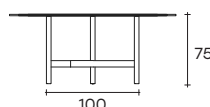

PARTICOLARE BISELLATURA BEVEL DETAIL

dimensioni L, P, H
dimensions L, W, H
(cm)

	COD./CODE	ø/L	P/W	H	peso netto net weight (kg)	peso lordo gross weight (kg)	volume imballo package volume (m ³)
Tavolo con piano in vetro extralight fuso. Table with fused extralight glass top.	AGOT140...	ø140		75	76	119	1,20
	AGOT160...	ø160		75	93	144	1,31
	AGOT180...	ø180		75	114	182	1,43
	AGOR200...	200	100	75	98	140	1,45
	AGOR240...	240	110	75	122	172	1,47
	AGOR270...	270	110	75	137	198	1,89
	AGOR300...	300	110	75	149	218	1,89
Tavolo con piano in vetro extralight fuso, retroverniciato con tinte metallizzate Cat.2. Table with fused extralight glass top, back-lacquered with metallic paints Cat.2.	AGOT140...	ø140		75	77	120	1,20
	AGOT160...	ø160		75	94	145	1,31
	AGOT180...	ø180		75	115	183	1,43
	AGOR200...	200	100	75	99	141	1,45
	AGOR240...	240	110	75	123	173	1,47
	AGOR270...	270	110	75	138	199	1,83
	AGOR300...	300	110	75	150	219	1,89
Tavolo con piano in vetro extralight liscio da 15 mm temperato. Table with 15 mm tempered extralight flat glass top.	AGOT140...	ø140		75	76	119	1,20
	AGOT160...	ø160		75	93	144	1,31
	AGOT180...	ø180		75	114	182	1,43
	AGOR200...	200	100	75	98	140	1,45
	AGOR240...	240	110	75	122	172	1,47
	AGOR270...	270	110	75	137	198	1,83
	AGOR300...	300	110	75	149	218	1,89

dimensioni L, P, H dimensions L, W, H (cm)	COD./CODE	ø/L	P/W	H	peso netto net weight (kg)	peso lordo gross weight (kg)	volume imballo package volume (m ³)
Tavolo con piano in vetro da 16 mm stratificato e bisellato. Table with 16 mm layered and bevelled glass top	AGOT140...	ø140		75	81	124	1,20
	AGOT160...	ø160		75	100	152	1,31
	AGOT180...	ø180		75	182	240	1,43
	AGOR200...	200	100	75	105	147	1,45
	AGOR240...	240	110	75	131	182	1,47
	AGOR270...	270	110	75	147	208	1,83
	AGOR300...	300	110	75	160	229	1,89