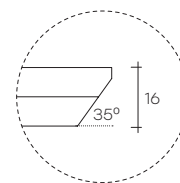

PARTICOLARE BISELLATURA BEVEL DETAIL

dimensioni L, P, H
dimensions L, W, H
(cm)

	COD./CODE	ø/L	P/W	H	peso netto net weight (kg)	peso lordo gross weight (kg)	volume imballo package volume (m ³)
Tavolo con piano in vetro extralight fuso. Table with fused extralight glass top.	AGOT140...	ø140		75	76	119	1,20
	AGOT160...	ø160		75	93	144	1,31
	AGOT180...	ø180		75	114	182	1,43
	AGOR200...	200	100	75	98	140	1,45
	AGOR240...	240	110	75	122	172	1,47
	AGOR270...	270	110	75	137	198	1,89
	AGOR300...	300	110	75	149	218	1,89
Tavolo con piano in vetro extralight fuso, retroverniciato con tinte metallizzate Cat.2. Table with fused extralight glass top, back-lacquered with metallic paints Cat.2.	AGOT140...	ø140		75	77	120	1,20
	AGOT160...	ø160		75	94	145	1,31
	AGOT180...	ø180		75	115	183	1,43
	AGOR200...	200	100	75	99	141	1,45
	AGOR240...	240	110	75	123	173	1,47
	AGOR270...	270	110	75	138	199	1,83
	AGOR300...	300	110	75	150	219	1,89
Tavolo con piano in vetro extralight liscio da 15 mm temperato. Table with 15 mm tempered extralight flat glass top.	AGOT140...	ø140		75	76	119	1,20
	AGOT160...	ø160		75	93	144	1,31
	AGOT180...	ø180		75	114	182	1,43
	AGOR200...	200	100	75	98	140	1,45
	AGOR240...	240	110	75	122	172	1,47
	AGOR270...	270	110	75	137	198	1,83
	AGOR300...	300	110	75	149	218	1,89

dimensioni L, P, H dimensions L, W, H (cm)	COD./CODE	ø/L	P/W	H	peso netto net weight (kg)	peso lordo gross weight (kg)	volume imballo package volume (m ³)
Tavolo con piano in vetro da 16 mm stratificato e bisellato. Table with 16 mm layered and bevelled glass top	AGOT140...	ø140		75	81	124	1,20
	AGOT160...	ø160		75	100	152	1,31
	AGOT180...	ø180		75	182	240	1,43
	AGOR200...	200	100	75	105	147	1,45
	AGOR240...	240	110	75	131	182	1,47
	AGOR270...	270	110	75	147	208	1,83
	AGOR300...	300	110	75	160	229	1,89