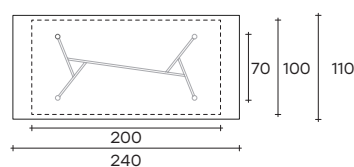

agos

DESIGN LUDOVICA
+ ROBERTO PALOMBA

modello registrato
registered model

portata sul piano: 150 kg
load capacity on top: 150 kg

Tavolo con base in metallo verniciato, finitura Grigio Lava o Greige Metallizzato. Piano in vetro extralight da 15 mm fuso a gran fuoco e temperato, disponibile trasparente o retroverniciato con tinte metallizzate. Il piano è disponibile anche in vetro extralight da 15 mm temperato, oppure in vetro bronzo o fumè da 16 mm stratificato e bisellato.

Table with painted metal base, in Lava Grey or Metallic Greige finish. Top made of 15 mm extralight, fused and tempered glass, available transparent or back-painted with metallic colours. The top is available also in 15 mm tempered extralight glass, or in 16 mm bronze or smoked glass, layered and bevelled.

PARTICOLARE BISELLATURA BEVEL DETAIL

dimensioni L, P, H
dimensions L, W, H
(cm)