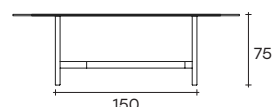

PARTICOLARE BISELLATURA BEVEL DETAIL

dimensioni L, P, H
dimensions L, W, H
(cm)

	COD./CODE	ø/L	P/W	H	peso netto net weight (kg)	peso lordo gross weight (kg)	volume imballo package volume (m ³)
Tavolo con piano in vetro extralight fuso. Table with fused extralight glass top.	AGOT140...	ø140		75	76	119	1,20
	AGOT160...	ø160		75	93	144	1,31
	AGOT180...	ø180		75	114	182	1,43
	AGOR200...	200	100	75	98	140	1,45
	AGOR240...	240	110	75	122	172	1,47
	AGOR270...	270	110	75	137	198	1,89
	AGOR300...	300	110	75	149	218	1,89
Tavolo con piano in vetro extralight fuso, retroverniciato con tinte metallizzate Cat.2. Table with fused extralight glass top, back-lacquered with metallic paints Cat.2.	AGOT140...	ø140		75	77	120	1,20
	AGOT160...	ø160		75	94	145	1,31
	AGOT180...	ø180		75	115	183	1,43
	AGOR200...	200	100	75	99	141	1,45
	AGOR240...	240	110	75	123	173	1,47
	AGOR270...	270	110	75	138	199	1,83
	AGOR300...	300	110	75	150	219	1,89
Tavolo con piano in vetro extralight liscio da 15 mm temperato. Table with 15 mm tempered extralight flat glass top.	AGOT140...	ø140		75	76	119	1,20
	AGOT160...	ø160		75	93	144	1,31
	AGOT180...	ø180		75	114	182	1,43
	AGOR200...	200	100	75	98	140	1,45
	AGOR240...	240	110	75	122	172	1,47
	AGOR270...	270	110	75	137	198	1,83
	AGOR300...	300	110	75	149	218	1,89

dimensioni L, P, H dimensions L, W, H (cm)	COD./CODE	ø/L	P/W	H	peso netto net weight (kg)	peso lordo gross weight (kg)	volume imballo package volume (m ³)
Tavolo con piano in vetro da 16 mm stratificato e bisellato. Table with 16 mm layered and bevelled glass top	AGOT140...	ø140		75	81	124	1,20
	AGOT160...	ø160		75	100	152	1,31
	AGOT180...	ø180		75	182	240	1,43
	AGOR200...	200	100	75	105	147	1,45
	AGOR240...	240	110	75	131	182	1,47
	AGOR270...	270	110	75	147	208	1,83
	AGOR300...	300	110	75	160	229	1,89