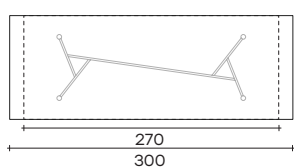

agos

DESIGN LUDOVICA
+ ROBERTO PALOMBA

modello registrato
registered model

portata sul piano: 150 kg
load capacity on top: 150 kg

Tavolo con base in metallo verniciato, finitura Grigio Lava o Greige Metallizzato. Piano in vetro extralight da 15 mm fuso a gran fuoco e temperato, disponibile trasparente o retroverniciato con tinte metallizzate. Il piano è disponibile anche in vetro extralight da 15 mm temperato, oppure in vetro bronzo o fumè da 16 mm stratificato e bisellato.

Table with painted metal base, in Lava Grey or Metallic Greige finish. Top made of 15 mm extralight, fused and tempered glass, available transparent or back-painted with metallic colours. The top is available also in 15 mm tempered extralight glass, or in 16 mm bronze or smoked glass, layered and bevelled.

PARTICOLARE BISELLATURA BEVEL DETAIL

dimensioni L, P, H
dimensions L, W, H
(cm)