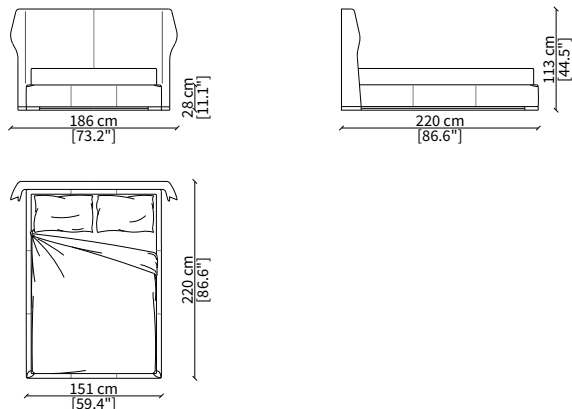

Bed available exclusively without storage.

AGIO

Design Umberto Asnago

LETTI / BEDS

cod. 17324

Letto per materasso 140x200 cm / Bed mattress size 140x200 cm

cod. 17325

Letto per materasso 160x200 cm / Bed mattress size 160x200 cm

cod. 17326

Letto per materasso 180x200 cm / Bed mattress size 180x200 cm

Dimensioni espresse in cm se non diversamente indicato.
L'Azienda si riserva il diritto di apportare modifiche ai modelli senza preavviso.
Tolleranza sulle misure indicate di +/- 2%.