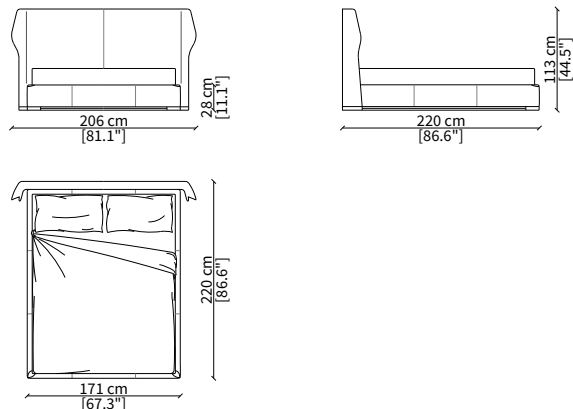

Bed available exclusively without storage.

AGIO

Design Umberto Asnago

LETTI / BEDS

cod. 17324

Letto per materasso 140x200 cm / Bed mattress size 140x200 cm

cod. 17325

Letto per materasso 160x200 cm / Bed mattress size 160x200 cm

cod. 17326

Letto per materasso 180x200 cm / Bed mattress size 180x200 cm

Dimensioni espresse in cm se non diversamente indicato.
L'Azienda si riserva il diritto di apportare modifiche ai modelli senza preavviso.
Tolleranza sulle misure indicate di +/- 2%.