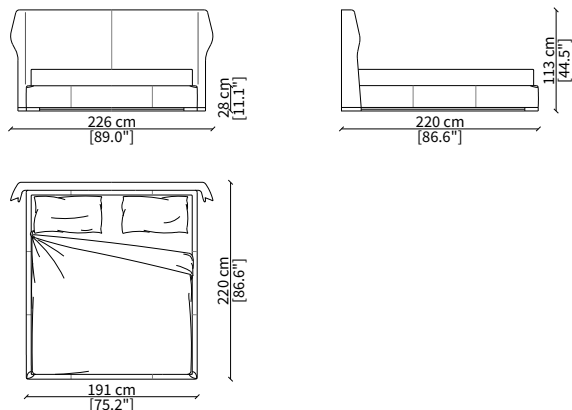

Bed available exclusively without storage.

AGIO

Design Umberto Asnago

LETTI / BEDS

cod. 17324

Letto per materasso 140x200 cm / Bed mattress size 140x200 cm

cod. 17325

Letto per materasso 160x200 cm / Bed mattress size 160x200 cm

cod. 17326

Letto per materasso 180x200 cm / Bed mattress size 180x200 cm

Dimensioni espresse in cm se non diversamente indicato.
L'Azienda si riserva il diritto di apportare modifiche ai modelli senza preavviso.
Tolleranza sulle misure indicate di +/- 2%.