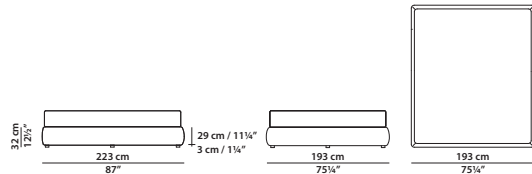

170 x 210 h32 cm - 66¼ x 82 h12½"

Sommier per materasso  
160 x 200 cm, 62½ x 78"  
Sommier for mattress  
160 x 200 cm, 62½ x 78"

### QUEEN SIZE

223 x 268 h152 cm - 87 x 104½ h59¼"

Sommier per materasso  
160 x 200 cm, 62½ x 78"  
Sommier for mattress  
160 x 200 cm, 62½ x 78"

190 x 210 h32 cm - 74 x 82 h12½"

Sommier per materasso  
180 x 200 cm, 70¼ x 78"  
Sommier for mattress  
180 x 200 cm, 70¼ x 78"

### KING SIZE CALIFORNIA

223 x 268 h152 cm - 87 x 104½ h59¼"

Sommier per materasso  
180 x 200 cm, 70¼ x 78"  
Sommier for mattress  
180 x 200 cm, 70¼ x 78"

210 x 210 h32 cm - 82 x 82 h12½"

Sommier per materasso  
200 x 200 cm, 78 x 78"  
Sommier for mattress  
200 x 200 cm, 78 x 78"

### KING SIZE

223 x 268 h152 cm - 87 x 104½ h59¼"

Sommier per materasso  
200 x 200 cm, 78 x 78"  
Sommier for mattress  
200 x 200 cm, 78 x 78"

268 x 223 h152 cm - 104½ x 87 h59¼"

Letto. Sommier per materasso  
160 x 200 cm, 62½ x 78".  
Bed. Sommier for mattress  
160 x 200 cm, 62½ x 78".