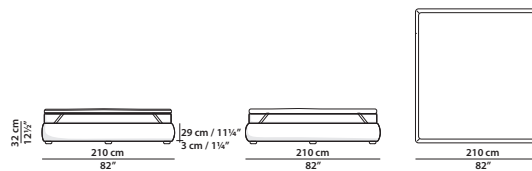

170 x 210 h32 cm - 66¼ x 82 h12½"

Sommier per materasso  
160 x 200 cm, 62½ x 78"  
Sommier for mattress  
160 x 200 cm, 62½ x 78"

### QUEEN SIZE

223 x 268 h152 cm - 87 x 104½ h59¼"

Sommier per materasso  
160 x 200 cm, 62½ x 78"  
Sommier for mattress  
160 x 200 cm, 62½ x 78"

190 x 210 h32 cm - 74 x 82 h12½"

Sommier per materasso  
180 x 200 cm, 70¼ x 78"  
Sommier for mattress  
180 x 200 cm, 70¼ x 78"

### KING SIZE CALIFORNIA

223 x 268 h152 cm - 87 x 104½ h59¼"

Sommier per materasso  
180 x 200 cm, 70¼ x 78"  
Sommier for mattress  
180 x 200 cm, 70¼ x 78"

210 x 210 h32 cm - 82 x 82 h12½"

Sommier per materasso  
200 x 200 cm, 78 x 78"  
Sommier for mattress  
200 x 200 cm, 78 x 78"

### KING SIZE

223 x 268 h152 cm - 87 x 104½ h59¼"

Sommier per materasso  
200 x 200 cm, 78 x 78"  
Sommier for mattress  
200 x 200 cm, 78 x 78"

268 x 223 h152 cm - 104½ x 87 h59¼"

Letto. Sommier per materasso  
160 x 200 cm, 62½ x 78".  
Bed. Sommier for mattress  
160 x 200 cm, 62½ x 78".