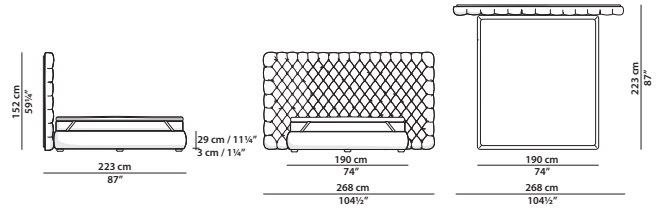

### QUEEN SIZE

223 x 268 h152 cm - 87 x 104½ h59¼"

Sommier per materasso  
160 x 200 cm, 62½ x 78"  
Sommier for mattress  
160 x 200 cm, 62½ x 78"

190 x 210 h32 cm - 74 x 82 h12½"

Sommier per materasso  
180 x 200 cm, 70¼ x 78"  
Sommier for mattress  
180 x 200 cm, 70¼ x 78"

### KING SIZE CALIFORNIA

223 x 268 h152 cm - 87 x 104½ h59¼"

Sommier per materasso  
180 x 200 cm, 70¼ x 78"  
Sommier for mattress  
180 x 200 cm, 70¼ x 78"

210 x 210 h32 cm - 82 x 82 h12½"

Sommier per materasso  
200 x 200 cm, 78 x 78"  
Sommier for mattress  
200 x 200 cm, 78 x 78"

### KING SIZE

223 x 268 h152 cm - 87 x 104½ h59¼"

Sommier per materasso  
200 x 200 cm, 78 x 78"  
Sommier for mattress  
200 x 200 cm, 78 x 78"

268 x 223 h152 cm - 104½ x 87 h59¼"

Letto. Sommier per materasso  
160 x 200 cm, 62½ x 78".  
Bed. Sommier for mattress  
160 x 200 cm, 62½ x 78".

268 x 223 h152 cm - 104½ x 87 h59¼"

Letto. Sommier per materasso  
180 x 200 cm, 70¼ x 78".  
Bed. Sommier for mattress  
180 x 200 cm, 70¼ x 78".

268 x 223 h152 cm - 104½ x 87 h59¼"

Letto. Sommier per materasso  
200 x 200 cm, 78 x 78".  
Bed. Sommier for mattress  
200 x 200 cm, 78 x 78".