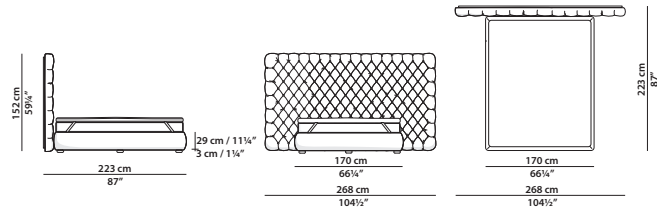

### QUEEN SIZE

223 x 268 h152 cm - 87 x 104½ h59¼"

Sommier per materasso  
160 x 200 cm, 62½ x 78"  
Sommier for mattress  
160 x 200 cm, 62½ x 78"

190 x 210 h32 cm - 74 x 82 h12½"

Sommier per materasso  
180 x 200 cm, 70¼ x 78"  
Sommier for mattress  
180 x 200 cm, 70¼ x 78"

### KING SIZE CALIFORNIA

223 x 268 h152 cm - 87 x 104½ h59¼"

Sommier per materasso  
180 x 200 cm, 70¼ x 78"  
Sommier for mattress  
180 x 200 cm, 70¼ x 78"

210 x 210 h32 cm - 82 x 82 h12½"

Sommier per materasso  
200 x 200 cm, 78 x 78"  
Sommier for mattress  
200 x 200 cm, 78 x 78"

### KING SIZE

223 x 268 h152 cm - 87 x 104½ h59¼"

Sommier per materasso  
200 x 200 cm, 78 x 78"  
Sommier for mattress  
200 x 200 cm, 78 x 78"

268 x 223 h152 cm - 104½ x 87 h59¼"

Letto. Sommier per materasso  
160 x 200 cm, 62½ x 78".  
Bed. Sommier for mattress  
160 x 200 cm, 62½ x 78".

268 x 223 h152 cm - 104½ x 87 h59¼"

Letto. Sommier per materasso  
180 x 200 cm, 70¼ x 78".  
Bed. Sommier for mattress  
180 x 200 cm, 70¼ x 78".

268 x 223 h152 cm - 104½ x 87 h59¼"

Letto. Sommier per materasso  
200 x 200 cm, 78 x 78".  
Bed. Sommier for mattress  
200 x 200 cm, 78 x 78".