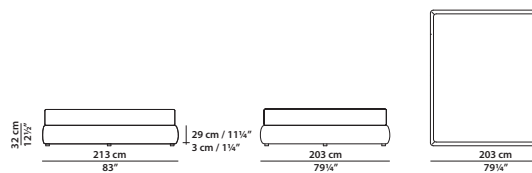

170 x 210 h32 cm - 66¼ x 82 h12½"

Sommier per materasso  
160 x 200 cm, 62½ x 78"  
Sommier for mattress  
160 x 200 cm, 62½ x 78"

### QUEEN SIZE

223 x 268 h152 cm - 87 x 104½ h59¼"

Sommier per materasso  
160 x 200 cm, 62½ x 78"  
Sommier for mattress  
160 x 200 cm, 62½ x 78"

190 x 210 h32 cm - 74 x 82 h12½"

Sommier per materasso  
180 x 200 cm, 70¼ x 78"  
Sommier for mattress  
180 x 200 cm, 70¼ x 78"

### KING SIZE CALIFORNIA

223 x 268 h152 cm - 87 x 104½ h59¼"

Sommier per materasso  
180 x 200 cm, 70¼ x 78"  
Sommier for mattress  
180 x 200 cm, 70¼ x 78"

210 x 210 h32 cm - 82 x 82 h12½"

Sommier per materasso  
200 x 200 cm, 78 x 78"  
Sommier for mattress  
200 x 200 cm, 78 x 78"

### KING SIZE

223 x 268 h152 cm - 87 x 104½ h59¼"

Sommier per materasso  
200 x 200 cm, 78 x 78"  
Sommier for mattress  
200 x 200 cm, 78 x 78"

268 x 223 h152 cm - 104½ x 87 h59¼"

Letto. Sommier per materasso  
160 x 200 cm, 62½ x 78".  
Bed. Sommier for mattress  
160 x 200 cm, 62½ x 78".