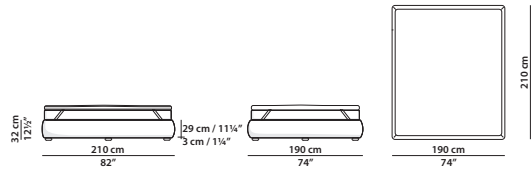

170 x 210 h32 cm - 66¼ x 82 h12½"

Sommier per materasso  
160 x 200 cm, 62½ x 78"  
Sommier for mattress  
160 x 200 cm, 62½ x 78"

### QUEEN SIZE

223 x 268 h152 cm - 87 x 104½ h59¼"

Sommier per materasso  
160 x 200 cm, 62½ x 78"  
Sommier for mattress  
160 x 200 cm, 62½ x 78"

190 x 210 h32 cm - 74 x 82 h12½"

Sommier per materasso  
180 x 200 cm, 70¼ x 78"  
Sommier for mattress  
180 x 200 cm, 70¼ x 78"

### KING SIZE CALIFORNIA

223 x 268 h152 cm - 87 x 104½ h59¼"

Sommier per materasso  
180 x 200 cm, 70¼ x 78"  
Sommier for mattress  
180 x 200 cm, 70¼ x 78"

210 x 210 h32 cm - 82 x 82 h12½"

Sommier per materasso  
200 x 200 cm, 78 x 78"  
Sommier for mattress  
200 x 200 cm, 78 x 78"

### KING SIZE

223 x 268 h152 cm - 87 x 104½ h59¼"

Sommier per materasso  
200 x 200 cm, 78 x 78"  
Sommier for mattress  
200 x 200 cm, 78 x 78"

268 x 223 h152 cm - 104½ x 87 h59¼"

Letto. Sommier per materasso  
160 x 200 cm, 62½ x 78".  
Bed. Sommier for mattress  
160 x 200 cm, 62½ x 78".