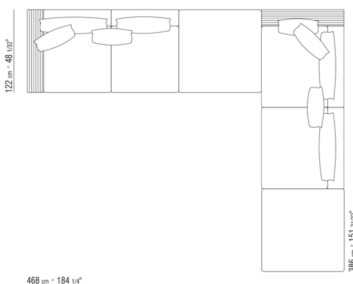

- N.2 COD.011M79 - ARMREST L /HIDE LEATHER CM.122 x24
- N.2 COD.011M11 - UNIT CM.100 x122
- N.2 COD.011M06 - UNIT CM.120 x122
- N.2 COD.011M50 - OTTOMAN CM.122 x122
- N.3 COD.011M97 - CUSHION WITH ROLL CM.80 x60
- N.1 COD.011M95 - CUSHION WITH ROLL CM.60 x60
- N.2 COD.011M99 - CUSHION CM.60 x60
- N.3 COD.011M92 - CUSHION CM.60 x55

011MXG