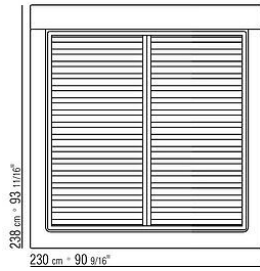

**Please note: the platform with wooden slats is delivered divided in 2 pieces**

COD. 011M40

COD. 011M41

COD. 011M42

COD. 011M80

011MXA

- N.1 COD.011M79 - ARMREST L /HIDE LEATHER CM.122 x24
- N.1 COD.011M72 - ARMREST CM.122 x24
- N.3 COD.011M11 - UNIT CM.100 x122
- N.2 COD.011M99 - CUSHION CM.60 x60
- N.3 COD.011M97 - CUSHION WITH ROLL CM.80 x60
- N.2 COD.011M93 - CUSHION CM.40 x40
- N.1 COD.011M92 - CUSHION CM.60 x55