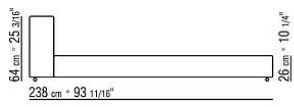

COD. 011M42