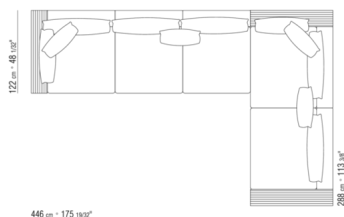

- N.2 COD.011M79 - ARMREST L /HIDE LEATHER CM.122 x24
- N.3 COD.011M11 - UNIT CM.100 x122
- N.2 COD.011M06 - UNIT CM.120 x122
- N.1 COD.011M78 - ARMREST HIDE LEATHER CM.122 x24
- N.5 COD.011M97 - CUSHION WITH ROLL CM.80 x60
- N.2 COD.011M95 - CUSHION WITH ROLL CM.60 x60
- N.2 COD.011M99 - CUSHION CM.60 x60
- N.2 COD.011M92 - CUSHION CM.60 x55