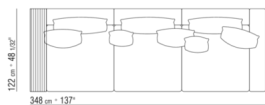

**Please note: the platform with wooden slats is delivered divided in 2 pieces**

COD. 011M40

COD. 011M41

COD. 011M42

COD. 011M80

011MXA

- N.1 COD.011M79 - ARMREST L /HIDE LEATHER CM.122 x24
- N.1 COD.011M72 - ARMREST CM.122 x24
- N.3 COD.011M11 - UNIT CM.100 x122
- N.2 COD.011M99 - CUSHION CM.60 x60
- N.3 COD.011M97 - CUSHION WITH ROLL CM.80 x60
- N.2 COD.011M93 - CUSHION CM.40 x40
- N.1 COD.011M92 - CUSHION CM.60 x55