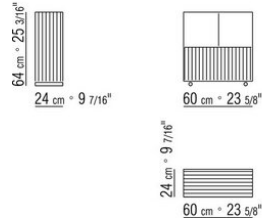

**Please note: the platform with wooden slats is delivered divided in 2 pieces**

COD. 011M40

COD. 011M41

COD. 011M42

COD. 011M80

011MXA

- N.1 COD.011M79 - ARMREST L /HIDE LEATHER CM.122 x24
- N.1 COD.011M72 - ARMREST CM.122 x24
- N.3 COD.011M11 - UNIT CM.100 x122
- N.2 COD.011M99 - CUSHION CM.60 x60
- N.3 COD.011M97 - CUSHION WITH ROLL CM.80 x60
- N.2 COD.011M93 - CUSHION CM.40 x40
- N.1 COD.011M92 - CUSHION CM.60 x55