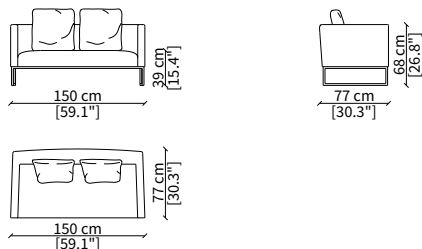

cod. 7002

Poltroncina / Small armchair

POLTRONA / ARMCHAIR

cod. 7601

Poltroncina 74 cm / Small armchair 74 cm

DIVANETTO / SMALL SOFA

cod. 7602

Divanetto 150 cm / Small sofa 150 cm

CUSCINO / CUSHION

cod. AS

Cuscino 47x47 cm / Cushion 47x47 cm

Dimensioni espresse in cm se non diversamente indicato.
L'Azienda si riserva il diritto di apportare modifiche ai modelli senza preavviso.
Tolleranza sulle misure indicate di +/- 2%.