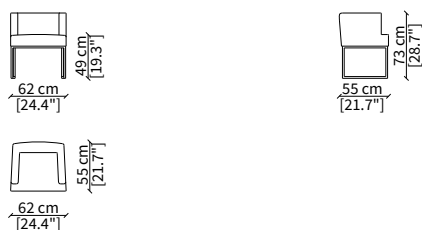

cod. 7002

Poltroncina / Small armchair

POLTRONA / ARMCHAIR

cod. 7601

Poltroncina 74 cm / Small armchair 74 cm

DIVANETTO / SMALL SOFA

cod. 7602

Divanetto 150 cm / Small sofa 150 cm

CUSCINO / CUSHION

cod. AS

Cuscino 47x47 cm / Cushion 47x47 cm

Dimensioni espresse in cm se non diversamente indicato.
L'Azienda si riserva il diritto di apportare modifiche ai modelli senza preavviso.
Tolleranza sulle misure indicate di +/- 2%.