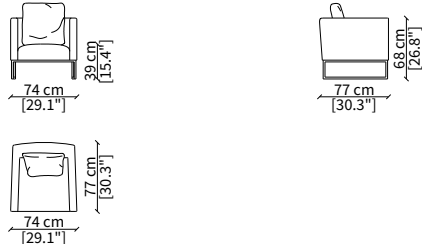

cod. 7002

Poltroncina / Small armchair

POLTRONA / ARMCHAIR

cod. 7601

Poltroncina 74 cm / Small armchair 74 cm

DIVANETTO / SMALL SOFA

cod. 7602

Divanetto 150 cm / Small sofa 150 cm

CUSCINO / CUSHION

cod. AS

Cuscino 47x47 cm / Cushion 47x47 cm

Dimensioni espresse in cm se non diversamente indicato.
L'Azienda si riserva il diritto di apportare modifiche ai modelli senza preavviso.
Tolleranza sulle misure indicate di +/- 2%.