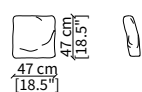

cod. 7002

Poltroncina / Small armchair

POLTRONA / ARMCHAIR

cod. 7601

Poltroncina 74 cm / Small armchair 74 cm

DIVANETTO / SMALL SOFA

cod. 7602

Divanetto 150 cm / Small sofa 150 cm

CUSCINO / CUSHION

cod. AS

Cuscino 47x47 cm / Cushion 47x47 cm

Dimensioni espresse in cm se non diversamente indicato.
L'Azienda si riserva il diritto di apportare modifiche ai modelli senza preavviso.
Tolleranza sulle misure indicate di +/- 2%.