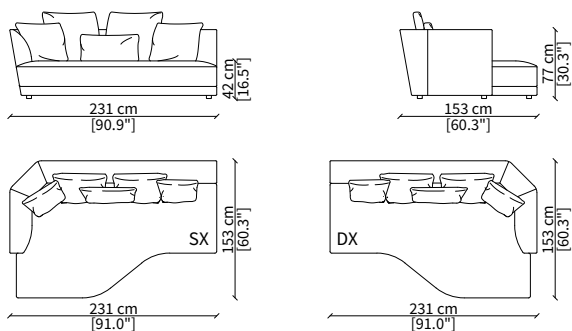

FOSTER

Design Gianfranco Frigerio

ELEMENTO TERMINALE LONGUE / TERMINAL LONGUE ELEMENT

cod. 17718

Elemento 231 cm / Element 231 cm