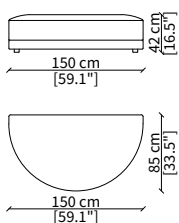

Terminale 175 cm / Terminal 175 cm

cod. 17709

Terminale 215 cm / Terminal 215 cm

Dimensioni espresse in cm se non diversamente indicato.
L'Azienda si riserva il diritto di apportare modifiche ai modelli senza preavviso.
Tolleranza sulle misure indicate di +/- 2%.

cod. 17720

Elemento 231 cm / Element 231 cm

Dimensioni espresse in cm se non diversamente indicato.
L'Azienda si riserva il diritto di apportare modifiche ai modelli senza preavviso.
Tolleranza sulle misure indicate di +/- 2%.

Elemento 90x90 cm / Element 90x90 cm

cod. 17723

Elemento 90x90 cm / Element 90x90 cm

cod. 17724

Elemento Ø90 cm / Element Ø90 cm

cod. 17725

Elemento Ø120 cm / Element Ø120 cm

cod. 17727

Elemento 150x85 cm / Element 150x85 cm

Dimensioni espresse in cm se non diversamente indicato.
L'Azienda si riserva il diritto di apportare modifiche ai modelli senza preavviso.
Tolleranza sulle misure indicate di +/- 2%.