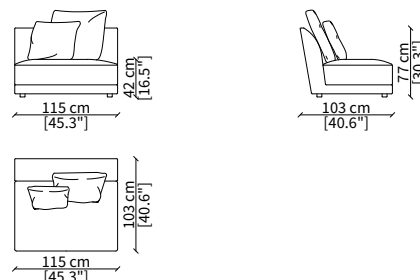

Terminale 175 cm / Terminal 175 cm

cod. 17709

Terminale 215 cm / Terminal 215 cm

Dimensioni espresse in cm se non diversamente indicato.
L'Azienda si riserva il diritto di apportare modifiche ai modelli senza preavviso.
Tolleranza sulle misure indicate di +/- 2%.

cod. 17726

Terminale 235 cm / Terminal 235 cm

ELEMENTI CENTRALI / CENTRAL ELEMENTS

cod. 17710

Elemento 95 cm / Element 95 cm

cod. 17711

Elemento 105 cm / Element 105 cm

cod. 17712

Elemento 115 cm / Element 115 cm

cod. 17713

Elemento 147 cm / Element 147 cm

ELEMENTO DORMEUSE / DORMEUSE ELEMENT

cod. 17719

Elemento 232 cm / Element 232 cm

Dimensioni espresse in cm se non diversamente indicato.
L'Azienda si riserva il diritto di apportare modifiche ai modelli senza preavviso.
Tolleranza sulle misure indicate di +/- 2%.

Elemento 150x85 cm / Element 150x85 cm

Dimensioni espresse in cm se non diversamente indicato.
L'Azienda si riserva il diritto di apportare modifiche ai modelli senza preavviso.
Tolleranza sulle misure indicate di +/- 2%.