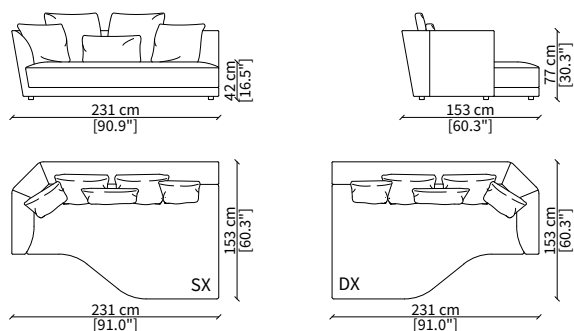

cod. 17721

Elemento 123 cm / Element 123 cm

ELEMENTO TERMINALE COMFORT / TERMINAL COMFORT ELEMENT

cod. 17717

Elemento 231 cm / Element 231 cm

Dimensioni espresse in cm se non diversamente indicato.
L'Azienda si riserva il diritto di apportare modifiche ai modelli senza preavviso.
Tolleranza sulle misure indicate di +/- 2%.