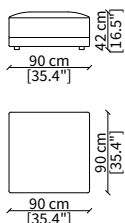

FOSTER

Design Gianfranco Frigerio

ELEMENTO CENTRALE DORMEUSE COMFORT / CENTRAL DORMEUSE COMFORT ELEMENT

cod. 17715

Elemento 203 cm / Element 203 cm

ELEMENTO ANGOLO / CORNER ELEMENT

cod. 17703

Elemento 103 cm / Element 103 cm

POUFS

cod. 17722

Elemento 90x90 cm / Element 90x90 cm

cod. 17723

Elemento 90x90 cm / Element 90x90 cm

cod. 17724

Elemento Ø90 cm / Element Ø90 cm

cod. 17725

Elemento Ø120 cm / Element Ø120 cm

cod. 17727

Elemento 150x85 cm / Element 150x85 cm

Dimensioni espresse in cm se non diversamente indicato.
L'Azienda si riserva il diritto di apportare modifiche ai modelli senza preavviso.
Tolleranza sulle misure indicate di +/- 2%.

Dimensions in centimeter if not differently indicated.
The Company reserves the right to change the models without any advance notice.
Tolerance on the given sizes +/- 2%.