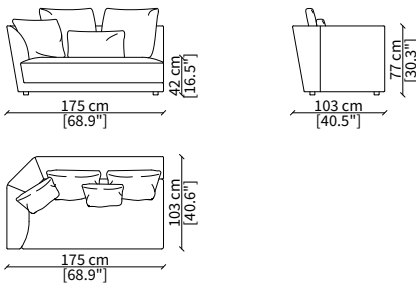

Divano 243 cm / Sofa 243 cm

cod. 17702

Divano 263 cm / Sofa 263 cm

DIVANO TERMINALE / TERMINAL SOFA

cod. 17728

Divano 263 cm / Sofa 263 cm

ELEMENTI TERMINALI / TERMINAL ELEMENTS

cod. 17704

Terminale 103 cm / Terminal 103 cm

cod. 17705

Terminale 123 cm / Terminal 123 cm

cod. 17706

Terminale 133 cm / Terminal 133 cm

cod. 17707

Terminale 143 cm / Terminal 143 cm

cod. 17708

Terminale 175 cm / Terminal 175 cm

cod. 17709

Terminale 215 cm / Terminal 215 cm

Dimensioni espresse in cm se non diversamente indicato.
L'Azienda si riserva il diritto di apportare modifiche ai modelli senza preavviso.
Tolleranza sulle misure indicate di +/- 2%.

Elemento 150x85 cm / Element 150x85 cm

Dimensioni espresse in cm se non diversamente indicato.
L'Azienda si riserva il diritto di apportare modifiche ai modelli senza preavviso.
Tolleranza sulle misure indicate di +/- 2%.