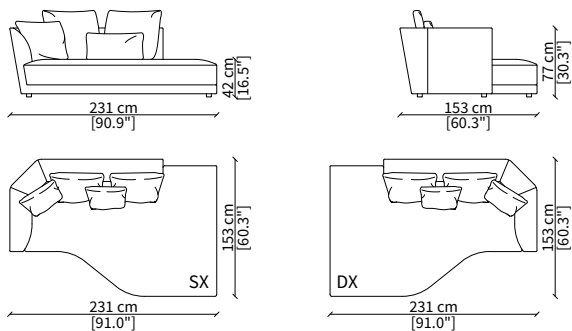

Dimensions in centimeter if not differently indicated.
The Company reserves the right to change the models without any advance notice.
Tolerance on the given sizes +/- 2%.

FOSTER

Design Gianfranco Frigerio

ELEMENTO TERMINALE LONGUE / TERMINAL LONGUE ELEMENT

cod. 17718

Elemento 231 cm / Element 231 cm

ELEMENTO CENTRALE COMFORT / CENTRAL COMFORT ELEMENT

cod. 17716

Elemento 203 cm / Element 203 cm

ELEMENTO DORMEUSE COMFORT / DORMEUSE COMFORT ELEMENT

cod. 17720

Elemento 231 cm / Element 231 cm

Dimensioni espresse in cm se non diversamente indicato.
L'Azienda si riserva il diritto di apportare modifiche ai modelli senza preavviso.
Tolleranza sulle misure indicate di +/- 2%.

Elemento 150x85 cm / Element 150x85 cm

Dimensioni espresse in cm se non diversamente indicato.
L'Azienda si riserva il diritto di apportare modifiche ai modelli senza preavviso.
Tolleranza sulle misure indicate di +/- 2%.