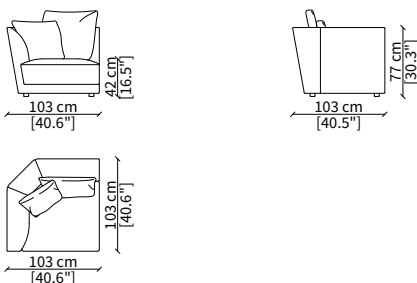

ELEMENTI TERMINALI / TERMINAL ELEMENTS

cod. 17704

Terminale 103 cm / Terminal 103 cm