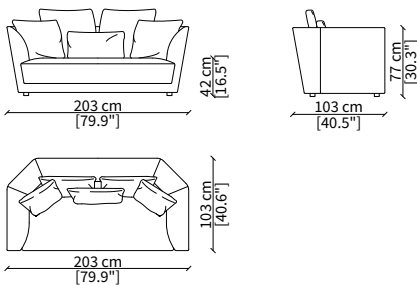

| **corner element:** element for corner solution

| **pouf:** collection of coordinated poufs in different sizes

FOSTER

Design Gianfranco Frigerio

DIVANI / SOFAS

cod. 17700

Divano 203 cm / Sofa 203 cm

cod. 17701

Elemento 150x85 cm / Element 150x85 cm

Dimensioni espresse in cm se non diversamente indicato.
L'Azienda si riserva il diritto di apportare modifiche ai modelli senza preavviso.
Tolleranza sulle misure indicate di +/- 2%.