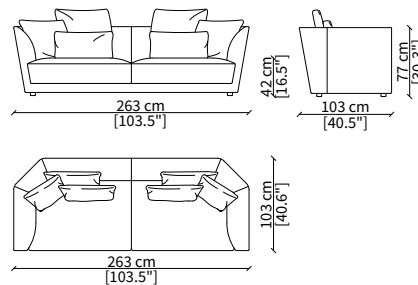

| **corner element:** element for corner solution

| **pouf:** collection of coordinated poufs in different sizes

FOSTER

Design Gianfranco Frigerio

DIVANI / SOFAS

cod. 17700

Divano 203 cm / Sofa 203 cm

cod. 17701

Divano 243 cm / Sofa 243 cm

cod. 17702

Divano 263 cm / Sofa 263 cm

DIVANO TERMINALE / TERMINAL SOFA

cod. 17728

Divano 263 cm / Sofa 263 cm

ELEMENTI TERMINALI / TERMINAL ELEMENTS

cod. 17704

Elemento 150x85 cm / Element 150x85 cm

Dimensioni espresse in cm se non diversamente indicato.
L'Azienda si riserva il diritto di apportare modifiche ai modelli senza preavviso.
Tolleranza sulle misure indicate di +/- 2%.