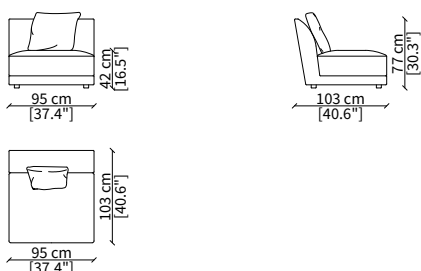

FOSTER

Design Gianfranco Frigerio

cod. 17726

Terminale 235 cm / Terminal 235 cm

ELEMENTI CENTRALI / CENTRAL ELEMENTS

cod. 17710

Elemento 95 cm / Element 95 cm

cod. 17711

Elemento 105 cm / Element 105 cm

cod. 17712

Elemento 115 cm / Element 115 cm

cod. 17713

Elemento 147 cm / Element 147 cm

ELEMENTO DORMEUSE / DORMEUSE ELEMENT

cod. 17719

Elemento 232 cm / Element 232 cm

Dimensioni espresse in cm se non diversamente indicato.
L'Azienda si riserva il diritto di apportare modifiche ai modelli senza preavviso.
Tolleranza sulle misure indicate di +/- 2%.

Dimensions in centimeter if not differently indicated.
The Company reserves the right to change the models without any advance notice.
Tolerance on the given sizes +/- 2%.