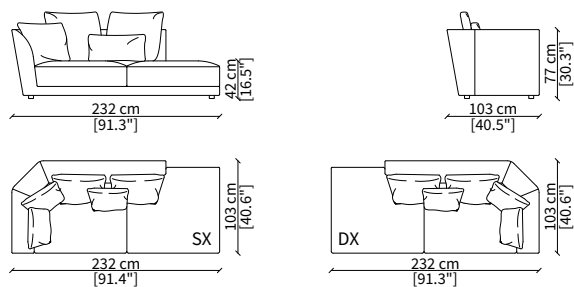

FOSTER

Design Gianfranco Frigerio

ELEMENTO DORMEUSE TERMINALE / TERMINAL DORMEUSE ELEMENT

cod. 17729

Elemento 232 cm / Element 232 cm