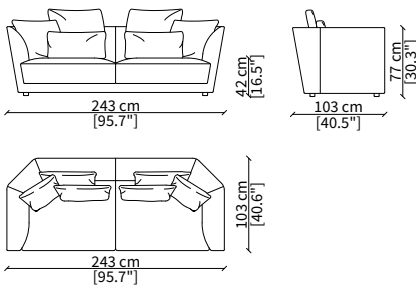

| **corner element:** element for corner solution

| **pouf:** collection of coordinated poufs in different sizes

FOSTER

Design Gianfranco Frigerio

DIVANI / SOFAS

cod. 17700

Divano 203 cm / Sofa 203 cm

cod. 17701

Divano 243 cm / Sofa 243 cm

cod. 17702

Divano 263 cm / Sofa 263 cm

DIVANO TERMINALE / TERMINAL SOFA

cod. 17728

Divano 263 cm / Sofa 263 cm

ELEMENTI TERMINALI / TERMINAL ELEMENTS

cod. 17704

Elemento 150x85 cm / Element 150x85 cm

Dimensioni espresse in cm se non diversamente indicato.
L'Azienda si riserva il diritto di apportare modifiche ai modelli senza preavviso.
Tolleranza sulle misure indicate di +/- 2%.