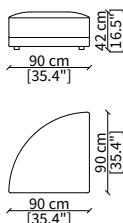

cod. 17723

Elemento 90x90 cm / Element 90x90 cm