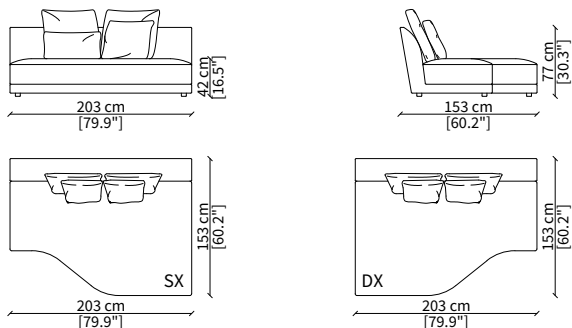

ELEMENTO TERMINALE LONGUE / TERMINAL LONGUE ELEMENT

cod. 17718

Elemento 231 cm / Element 231 cm

ELEMENTO CENTRALE COMFORT / CENTRAL COMFORT ELEMENT

cod. 17716

Elemento 203 cm / Element 203 cm

ELEMENTO DORMEUSE COMFORT / DORMEUSE COMFORT ELEMENT

cod. 17720

Elemento 231 cm / Element 231 cm

Dimensioni espresse in cm se non diversamente indicato.
L'Azienda si riserva il diritto di apportare modifiche ai modelli senza preavviso.
Tolleranza sulle misure indicate di +/- 2%.