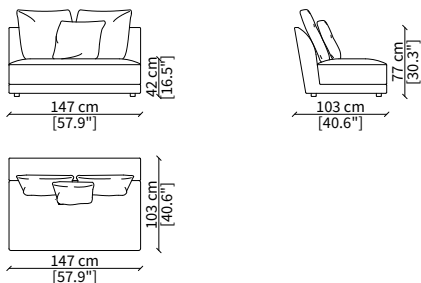

Terminale 175 cm / Terminal 175 cm

cod. 17709

Terminale 215 cm / Terminal 215 cm

Dimensioni espresse in cm se non diversamente indicato.
L'Azienda si riserva il diritto di apportare modifiche ai modelli senza preavviso.
Tolleranza sulle misure indicate di +/- 2%.

cod. 17726

Terminale 235 cm / Terminal 235 cm

ELEMENTI CENTRALI / CENTRAL ELEMENTS

cod. 17710

Elemento 95 cm / Element 95 cm

cod. 17711

Elemento 105 cm / Element 105 cm

cod. 17712

Elemento 115 cm / Element 115 cm

cod. 17713

Elemento 147 cm / Element 147 cm

ELEMENTO DORMEUSE / DORMEUSE ELEMENT

cod. 17719

Elemento 232 cm / Element 232 cm

Dimensioni espresse in cm se non diversamente indicato.
L'Azienda si riserva il diritto di apportare modifiche ai modelli senza preavviso.
Tolleranza sulle misure indicate di +/- 2%.

Elemento 150x85 cm / Element 150x85 cm

Dimensioni espresse in cm se non diversamente indicato.
L'Azienda si riserva il diritto di apportare modifiche ai modelli senza preavviso.
Tolleranza sulle misure indicate di +/- 2%.