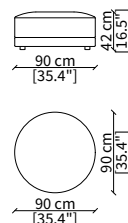

Terminale 175 cm / Terminal 175 cm

cod. 17709

Terminale 215 cm / Terminal 215 cm

Dimensioni espresse in cm se non diversamente indicato.
L'Azienda si riserva il diritto di apportare modifiche ai modelli senza preavviso.
Tolleranza sulle misure indicate di +/- 2%.

cod. 17720

Elemento 231 cm / Element 231 cm

Dimensioni espresse in cm se non diversamente indicato.
L'Azienda si riserva il diritto di apportare modifiche ai modelli senza preavviso.
Tolleranza sulle misure indicate di +/- 2%.

Elemento 90x90 cm / Element 90x90 cm

cod. 17723

Elemento 90x90 cm / Element 90x90 cm

cod. 17724

Elemento Ø90 cm / Element Ø90 cm

cod. 17725

Elemento Ø120 cm / Element Ø120 cm

cod. 17727

Elemento 150x85 cm / Element 150x85 cm

Dimensioni espresse in cm se non diversamente indicato.
L'Azienda si riserva il diritto di apportare modifiche ai modelli senza preavviso.
Tolleranza sulle misure indicate di +/- 2%.