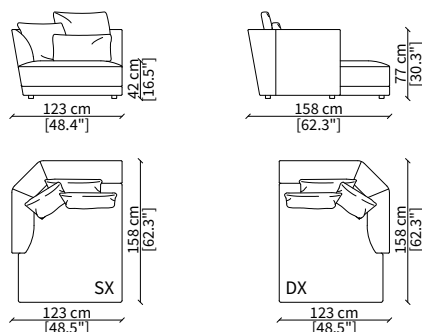

Elemento 115 cm / Element 115 cm

cod. 17713

Elemento 147 cm / Element 147 cm

ELEMENTO DORMEUSE / DORMEUSE ELEMENT

cod. 17719

Elemento 232 cm / Element 232 cm

Dimensioni espresse in cm se non diversamente indicato.
L'Azienda si riserva il diritto di apportare modifiche ai modelli senza preavviso.
Tolleranza sulle misure indicate di +/- 2%.

Dimensions in centimeter if not differently indicated.
The Company reserves the right to change the models without any advance notice.
Tolerance on the given sizes +/- 2%.

FOSTER

Design Gianfranco Frigerio

ELEMENTO DORMEUSE TERMINALE / TERMINAL DORMEUSE ELEMENT

cod. 17729

Elemento 232 cm / Element 232 cm

ELEMENTO DORMEUSE CENTRALE / CENTRAL DORMEUSE ELEMENT

cod. 17714

Elemento 203 cm / Element 203 cm

ELEMENTO CHAISE LONGUE / CHAISE LONGUE ELEMENT

cod. 17721

Elemento 123 cm / Element 123 cm

ELEMENTO TERMINALE COMFORT / TERMINAL COMFORT ELEMENT

cod. 17717

Elemento 231 cm / Element 231 cm

Dimensioni espresse in cm se non diversamente indicato.
L'Azienda si riserva il diritto di apportare modifiche ai modelli senza preavviso.
Tolleranza sulle misure indicate di +/- 2%.