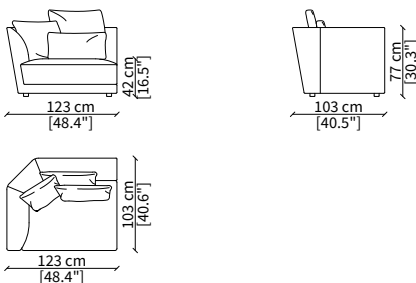

cod. 17705

Terminale 123 cm / Terminal 123 cm