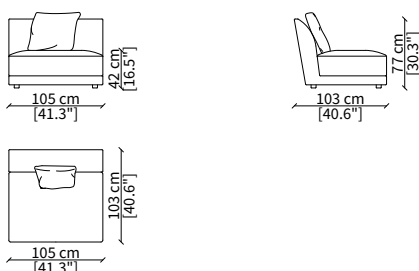

cod. 17711

Elemento 105 cm / Element 105 cm