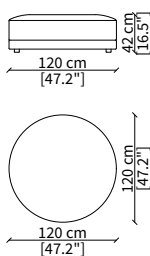

Terminale 175 cm / Terminal 175 cm

cod. 17709

Terminale 215 cm / Terminal 215 cm

Dimensioni espresse in cm se non diversamente indicato.
L'Azienda si riserva il diritto di apportare modifiche ai modelli senza preavviso.
Tolleranza sulle misure indicate di +/- 2%.

cod. 17720

Elemento 231 cm / Element 231 cm

Dimensioni espresse in cm se non diversamente indicato.
L'Azienda si riserva il diritto di apportare modifiche ai modelli senza preavviso.
Tolleranza sulle misure indicate di +/- 2%.

Elemento 90x90 cm / Element 90x90 cm

cod. 17723

Elemento 90x90 cm / Element 90x90 cm

cod. 17724

Elemento Ø90 cm / Element Ø90 cm

cod. 17725

Elemento Ø120 cm / Element Ø120 cm

cod. 17727

Elemento 150x85 cm / Element 150x85 cm

Dimensioni espresse in cm se non diversamente indicato.
L'Azienda si riserva il diritto di apportare modifiche ai modelli senza preavviso.
Tolleranza sulle misure indicate di +/- 2%.