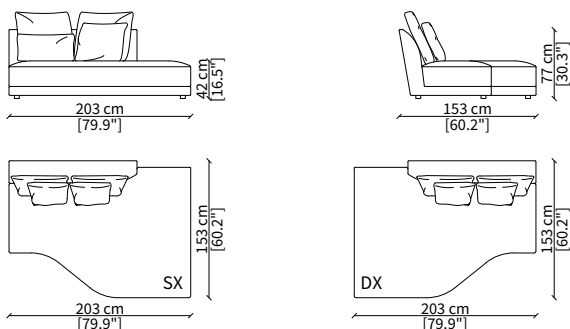

FOSTER

Design Gianfranco Frigerio

ELEMENTO CENTRALE DORMEUSE COMFORT / CENTRAL DORMEUSE COMFORT ELEMENT

cod. 17715

Elemento 203 cm / Element 203 cm