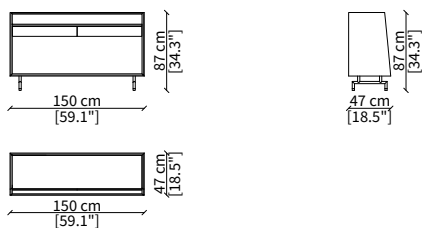

ANALOG LIBRERIA Design Christophe Pillet

LIBRERIA / BOOKCASE

cod. 18200

Libreria 150x h 143 cm / Bookcase 150x h 143 cm

MOBILE / SIDEBORD

cod. 18201

Mobile 150x h 87 cm / Sideboard 150x h 87 cm

COMPLEMENTI / COMPLEMENTS

cod. 18202

Box vetro 48 cm / Glass box 48 cm

cod. 18203

Box vetro 96 cm / Glass box 96 cm

ANALOG LIBRERIA
Design Christophe Pillet

TESSUTO / FABRIC

Caracalla

ESSENZE / WOOD