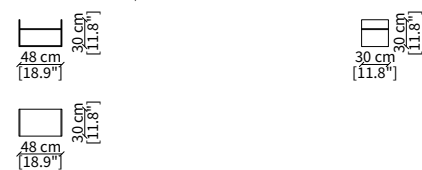

ANALOG LIBRERIA Design Christophe Pillet

LIBRERIA / BOOKCASE

cod. 18200

Libreria 150x h 143 cm / Bookcase 150x h 143 cm

MOBILE / SIDEBORD

cod. 18201

Mobile 150x h 87 cm / Sideboard 150x h 87 cm

COMPLEMENTI / COMPLEMENTS

cod. 18202

Box vetro 48 cm / Glass box 48 cm

cod. 18203

Box vetro 96 cm / Glass box 96 cm

ANALOG LIBRERIA
Design Christophe Pillet

TESSUTO / FABRIC

Caracalla

ESSENZE / WOOD