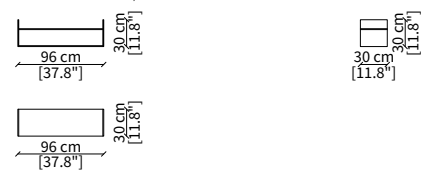

ANALOG LIBRERIA Design Christophe Pillet

LIBRERIA / BOOKCASE

cod. 18200

Libreria 150x h 143 cm / Bookcase 150x h 143 cm

MOBILE / SIDEBORD

cod. 18201

Mobile 150x h 87 cm / Sideboard 150x h 87 cm

COMPLEMENTI / COMPLEMENTS

cod. 18202

Box vetro 48 cm / Glass box 48 cm

cod. 18203

Box vetro 96 cm / Glass box 96 cm

ANALOG LIBRERIA
Design Christophe Pillet

TESSUTO / FABRIC

Caracalla

ESSENZE / WOOD