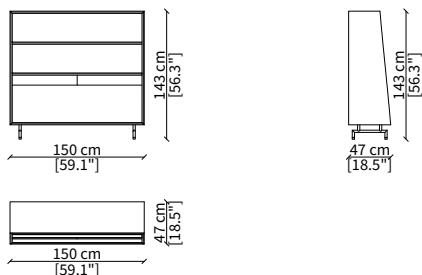

ANALOG LIBRERIA Design Christophe Pillet

LIBRERIA / BOOKCASE

cod. 18200

Libreria 150x h 143 cm / Bookcase 150x h 143 cm

MOBILE / SIDEBORD

cod. 18201

Mobile 150x h 87 cm / Sideboard 150x h 87 cm

COMPLEMENTI / COMPLEMENTS

cod. 18202

Box vetro 48 cm / Glass box 48 cm

cod. 18203

Box vetro 96 cm / Glass box 96 cm

ANALOG LIBRERIA
Design Christophe Pillet

TESSUTO / FABRIC

Caracalla

ESSENZE / WOOD