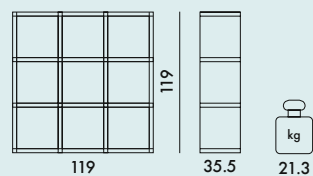

4763

Short shelf

4764

Medium shelf

4765

Wide shelf

4766

Maxi shelf

4768

4769

4767

MATERIAL

ABS

4760	4	1.4	0.011	20X15X37
4761	4	1.57	0.014	20X19X37
4762	1	0.56	0.010	17X16X37
4763	2	0.76	0.005	17X8X37
4764	4	3.1	0.021	37X15X37
4765	2	3.35	0.026	38X9X76
4766	1	2.25	0.016	37X4.5X95