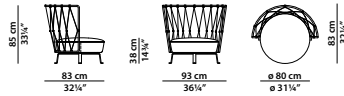

## FINITURE DISPONIBILI/AVAILABLE FINISHES

corda Argilla  
Clay rope

corda Cacao  
Cocoa rope

corda Navy  
Navy rope

93 x 83 h85 cm - 36¼ x 32¼ h33¼"

Poltrona. Armchair.

Ø64 h30 cm - Ø25 h11¾"

Pouf.