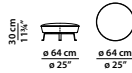

## FINITURE DISPONIBILI/AVAILABLE FINISHES

corda Argilla  
Clay rope

corda Cacao  
Cocoa rope

corda Navy  
Navy rope

93 x 83 h85 cm - 36¼ x 32¼ h33¼"

Poltrona. Armchair.

Ø64 h30 cm - Ø25 h11¾"

Pouf.