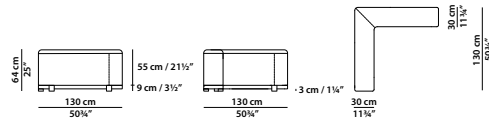

We recommend sending a technical drawing of the composition required along with the order.

Available in soft leathers only.

80 x 30 h64 cm - 31¼ x 11¾ h25"

B - Schienale. Backrest.

130 x 130 h64 cm - 50¾ x 50¾ h25"

A - Schienale. Backrest.

140 x 140 h64 cm - 54½ x 54½ h25"

AXL - Schienale. Backrest.

95 x 95 h64 cm - 37 x 37 h25"

B1 - Elemento con bracciolo sx.

Module with l armrest.

B2 - Elemento con bracciolo dx.

Module with r armrest.

110 x 95 h64 cm - 43 x 37 h25"

B3 - Elemento con bracciolo sx.

Module with l armrest.

B4 - Elemento con bracciolo dx.

Module with r armrest.

168 x 85 h64 cm - 65½ x 33¼ h25"

B5 - Schienale sx.

L backrest.