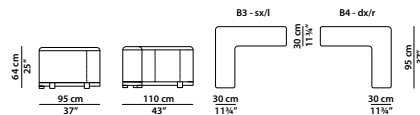

We recommend sending a technical drawing of the composition required along with the order.

Available in soft leathers only.

80 x 30 h64 cm - 31¼ x 11¾ h25"

B - Schienale. Backrest.

130 x 130 h64 cm - 50¾ x 50¾ h25"

A - Schienale. Backrest.

140 x 140 h64 cm - 54½ x 54½ h25"

AXL - Schienale. Backrest.

95 x 95 h64 cm - 37 x 37 h25"

B1 - Elemento con bracciolo sx.

Module with l armrest.

B2 - Elemento con bracciolo dx.

Module with r armrest.

110 x 95 h64 cm - 43 x 37 h25"

B3 - Elemento con bracciolo sx.

Module with l armrest.

B4 - Elemento con bracciolo dx.

Module with r armrest.

168 x 85 h64 cm - 65½ x 33¼ h25"

B5 - Schienale sx.

L backrest.

B6 - Schienale dx.

R backrest.

95 x 105 h64 cm - 37 x 41 h25"

B1 XL - Elemento con bracciolo sx.

Module with l armrest.

B2 XL - Elemento con bracciolo dx.

Module with r armrest.

110 x 105 h64 cm - 43 x 41 h25"