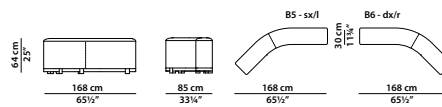

A - Schienale. Backrest.

140 x 140 h64 cm - 54½ x 54½ h25"

AXL - Schienale. Backrest.

95 x 95 h64 cm - 37 x 37 h25"

B1 - Elemento con bracciolo sx.

Module with l armrest.

B2 - Elemento con bracciolo dx.

Module with r armrest.

110 x 95 h64 cm - 43 x 37 h25"

B3 - Elemento con bracciolo sx.

Module with l armrest.

B4 - Elemento con bracciolo dx.

Module with r armrest.

168 x 85 h64 cm - 65½ x 33¼ h25"

B5 - Schienale sx.

L backrest.

B6 - Schienale dx.

R backrest.

95 x 105 h64 cm - 37 x 41 h25"

B1 XL - Elemento con bracciolo sx.

Module with l armrest.

B2 XL - Elemento con bracciolo dx.

Module with r armrest.

110 x 105 h64 cm - 43 x 41 h25"

B3 XL - Schienale sx.

L backrest.

B4 XL - Schienale dx.

R backrest.

100 x 100 h42 cm - 39 x 39 h16½"

A01 - Pouf.

160 x 160 h42 cm - 62½ x 62½ h16½"

A02 - Pouf.