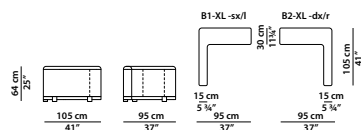

A - Schienale. Backrest.

140 x 140 h64 cm - 54½ x 54½ h25"

AXL - Schienale. Backrest.

95 x 95 h64 cm - 37 x 37 h25"

B1 - Elemento con bracciolo sx.

Module with l armrest.

B2 - Elemento con bracciolo dx.

Module with r armrest.

110 x 95 h64 cm - 43 x 37 h25"

B3 - Elemento con bracciolo sx.

Module with l armrest.

B4 - Elemento con bracciolo dx.

Module with r armrest.

168 x 85 h64 cm - 65½ x 33¼ h25"

B5 - Schienale sx.

L backrest.

B6 - Schienale dx.

R backrest.

95 x 105 h64 cm - 37 x 41 h25"

B1 XL - Elemento con bracciolo sx.

Module with l armrest.

B2 XL - Elemento con bracciolo dx.

Module with r armrest.

110 x 105 h64 cm - 43 x 41 h25"

B3 XL - Schienale sx.

L backrest.

B4 XL - Schienale dx.

R backrest.

100 x 100 h42 cm - 39 x 39 h16½"

A01 - Pouf.

160 x 160 h42 cm - 62½ x 62½ h16½"

A02 - Pouf.