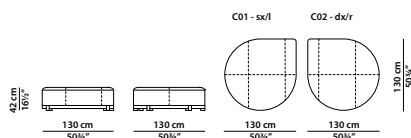

40 x 40 cm - 15½ x 15½"

Cuscino in piuma d'oca lavata e sterilizzata. Profilo decorativo nella medesima tonalità di cuoio; a richiesta è possibile avere il profilo nelle altre tonalità di cuoio previste dal catalogo.
Cushion in washed and sterilized goose down. Decorative piping in the same shade of leather; upon request, it is possible for the decorative piping to be in the other shades of leather shown in the catalogue.