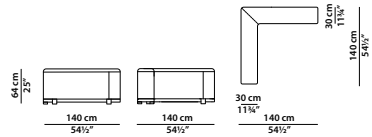

We recommend sending a technical drawing of the composition required along with the order.

Available in soft leathers only.

80 x 30 h64 cm - 31¼ x 11¾ h25"

B - Schienale. Backrest.

130 x 130 h64 cm - 50¾ x 50¾ h25"

A - Schienale. Backrest.

140 x 140 h64 cm - 54½ x 54½ h25"

AXL - Schienale. Backrest.

95 x 95 h64 cm - 37 x 37 h25"

B1 - Elemento con bracciolo sx.

Module with l armrest.

B2 - Elemento con bracciolo dx.

Module with r armrest.

110 x 95 h64 cm - 43 x 37 h25"

B3 - Elemento con bracciolo sx.

Module with l armrest.

B4 - Elemento con bracciolo dx.

Module with r armrest.

168 x 85 h64 cm - 65½ x 33¼ h25"

B5 - Schienale sx.

L backrest.

B6 - Schienale dx.

R backrest.

95 x 105 h64 cm - 37 x 41 h25"

B1 XL - Elemento con bracciolo sx.

Module with l armrest.

B2 XL - Elemento con bracciolo dx.

Module with r armrest.

110 x 105 h64 cm - 43 x 41 h25"