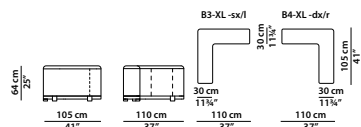

A - Schienale. Backrest.

140 x 140 h64 cm - 54½ x 54½ h25"

AXL - Schienale. Backrest.

95 x 95 h64 cm - 37 x 37 h25"

B1 - Elemento con bracciolo sx.

Module with l armrest.

B2 - Elemento con bracciolo dx.

Module with r armrest.

110 x 95 h64 cm - 43 x 37 h25"

B3 - Elemento con bracciolo sx.

Module with l armrest.

B4 - Elemento con bracciolo dx.

Module with r armrest.

168 x 85 h64 cm - 65½ x 33¼ h25"

B5 - Schienale sx.

L backrest.

B6 - Schienale dx.

R backrest.

95 x 105 h64 cm - 37 x 41 h25"

B1 XL - Elemento con bracciolo sx.

Module with l armrest.

B2 XL - Elemento con bracciolo dx.

Module with r armrest.

110 x 105 h64 cm - 43 x 41 h25"

B3 XL - Schienale sx.

L backrest.

B4 XL - Schienale dx.

R backrest.

100 x 100 h42 cm - 39 x 39 h16½"

A01 - Pouf.

160 x 160 h42 cm - 62½ x 62½ h16½"

A02 - Pouf.