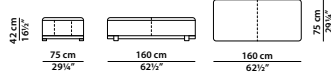

B6 - Schienale dx.

R backrest.

95 x 105 h64 cm - 37 x 41 h25"

B1 XL - Elemento con bracciolo sx.

Module with l armrest.

B2 XL - Elemento con bracciolo dx.

Module with r armrest.

110 x 105 h64 cm - 43 x 41 h25"

B3 XL - Schienale sx.

L backrest.

B4 XL - Schienale dx.

R backrest.

100 x 100 h42 cm - 39 x 39 h16½"

A01 - Pouf.

160 x 160 h42 cm - 62½ x 62½ h16½"

A02 - Pouf.

110 x 110 h42 cm - 43 x 43 h16½"

A01 XL - Pouf.

80 x 65 h42 cm - 31¼ x 25¼ h16½"

B01 - Pouf.

160 x 65 h42 cm - 62½ x 25¼ h16½"

B02 - Pouf.

240 x 65 h42 cm - 93½ x 25¼ h16½"

B03 - Pouf.

80 x 75 h42 cm - 31¼ x 29¼ h16½"

B01 XL - Pouf.

160 x 75 h42 cm - 62½ x 29¼ h16½"

B02 XL - Pouf.

240 x 75 h42 cm - 93½ x 29¼ h16½"

B03 XL - Pouf.

130 x 130 h42 cm - 50¾ x 50¾ h16½"

C03 - Pouf.