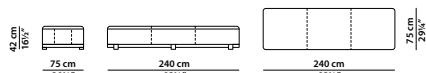

110 x 95 h64 cm - 43 x 37 h25"

B3 - Elemento con bracciolo sx.

Module with l armrest.

B4 - Elemento con bracciolo dx.

Module with r armrest.

168 x 85 h64 cm - 65½ x 33¼ h25"

B5 - Schienale sx.

L backrest.

B3 XL - Schienale sx.

L backrest.

B4 XL - Schienale dx.

R backrest.

100 x 100 h42 cm - 39 x 39 h16½"

A01 - Pouf.

160 x 160 h42 cm - 62½ x 62½ h16½"

A02 - Pouf.

110 x 110 h42 cm - 43 x 43 h16½"

A01 XL - Pouf.

80 x 65 h42 cm - 31¼ x 25¼ h16½"

B01 - Pouf.

160 x 65 h42 cm - 62½ x 25¼ h16½"

B02 - Pouf.

240 x 65 h42 cm - 93½ x 25¼ h16½"

B03 - Pouf.

80 x 75 h42 cm - 31¼ x 29¼ h16½"

B01 XL - Pouf.

160 x 75 h42 cm - 62½ x 29¼ h16½"

B02 XL - Pouf.

240 x 75 h42 cm - 93½ x 29¼ h16½"

B03 XL - Pouf.

130 x 130 h42 cm - 50¾ x 50¾ h16½"

C03 - Pouf.