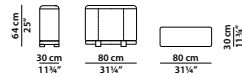

We recommend sending a technical drawing of the composition required along with the order.

Available in soft leathers only.

80 x 30 h64 cm - 31¼ x 11¾ h25"

B - Schienale. Backrest.

130 x 130 h64 cm - 50¾ x 50¾ h25"

A - Schienale. Backrest.

140 x 140 h64 cm - 54½ x 54½ h25"

AXL - Schienale. Backrest.

95 x 95 h64 cm - 37 x 37 h25"

B1 - Elemento con bracciolo sx.

Module with l armrest.

B2 - Elemento con bracciolo dx.

Module with r armrest.

110 x 95 h64 cm - 43 x 37 h25"

B3 - Elemento con bracciolo sx.

Module with l armrest.

B4 - Elemento con bracciolo dx.

Module with r armrest.

168 x 85 h64 cm - 65½ x 33¼ h25"

B5 - Schienale sx.

L backrest.