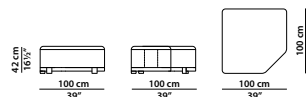

110 x 95 h64 cm - 43 x 37 h25"

B3 - Elemento con bracciolo sx.

Module with l armrest.

B4 - Elemento con bracciolo dx.

Module with r armrest.

168 x 85 h64 cm - 65½ x 33¼ h25"

B5 - Schienale sx.

L backrest.

B6 - Schienale dx.

R backrest.

95 x 105 h64 cm - 37 x 41 h25"

B1 XL - Elemento con bracciolo sx.

Module with l armrest.

B2 XL - Elemento con bracciolo dx.

Module with r armrest.

110 x 105 h64 cm - 43 x 41 h25"

B3 XL - Schienale sx.

L backrest.

B4 XL - Schienale dx.

R backrest.

100 x 100 h42 cm - 39 x 39 h16½"

A01 - Pouf.

160 x 160 h42 cm - 62½ x 62½ h16½"

A02 - Pouf.

110 x 110 h42 cm - 43 x 43 h16½"

A01 XL - Pouf.

80 x 65 h42 cm - 31¼ x 25¼ h16½"

B01 - Pouf.

160 x 65 h42 cm - 62½ x 25¼ h16½"

B02 - Pouf.

240 x 65 h42 cm - 93½ x 25¼ h16½"

B03 - Pouf.