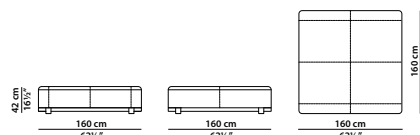

110 x 95 h64 cm - 43 x 37 h25"

B3 - Elemento con bracciolo sx.

Module with l armrest.

B4 - Elemento con bracciolo dx.

Module with r armrest.

168 x 85 h64 cm - 65½ x 33¼ h25"

B5 - Schienale sx.

L backrest.

B6 - Schienale dx.

R backrest.

95 x 105 h64 cm - 37 x 41 h25"

B1 XL - Elemento con bracciolo sx.

Module with l armrest.

B2 XL - Elemento con bracciolo dx.

Module with r armrest.

110 x 105 h64 cm - 43 x 41 h25"

B3 XL - Schienale sx.

L backrest.

B4 XL - Schienale dx.

R backrest.

100 x 100 h42 cm - 39 x 39 h16½"

A01 - Pouf.

160 x 160 h42 cm - 62½ x 62½ h16½"

A02 - Pouf.

110 x 110 h42 cm - 43 x 43 h16½"

A01 XL - Pouf.

80 x 65 h42 cm - 31¼ x 25¼ h16½"

B01 - Pouf.

160 x 65 h42 cm - 62½ x 25¼ h16½"

B02 - Pouf.

240 x 65 h42 cm - 93½ x 25¼ h16½"

B03 - Pouf.