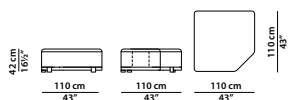

110 x 95 h64 cm - 43 x 37 h25"

B3 - Elemento con bracciolo sx.

Module with l armrest.

B4 - Elemento con bracciolo dx.

Module with r armrest.

168 x 85 h64 cm - 65½ x 33¼ h25"

B5 - Schienale sx.

L backrest.

B6 - Schienale dx.

R backrest.

95 x 105 h64 cm - 37 x 41 h25"

B1 XL - Elemento con bracciolo sx.

Module with l armrest.

B2 XL - Elemento con bracciolo dx.

Module with r armrest.

110 x 105 h64 cm - 43 x 41 h25"

B3 XL - Schienale sx.

L backrest.

B4 XL - Schienale dx.

R backrest.

100 x 100 h42 cm - 39 x 39 h16½"

A01 - Pouf.

160 x 160 h42 cm - 62½ x 62½ h16½"

A02 - Pouf.

110 x 110 h42 cm - 43 x 43 h16½"

A01 XL - Pouf.

80 x 65 h42 cm - 31¼ x 25¼ h16½"

B01 - Pouf.

160 x 65 h42 cm - 62½ x 25¼ h16½"

B02 - Pouf.

240 x 65 h42 cm - 93½ x 25¼ h16½"

B03 - Pouf.