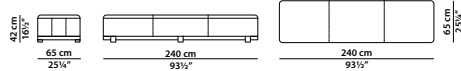

B6 - Schienale dx.

R backrest.

95 x 105 h64 cm - 37 x 41 h25"

B1 XL - Elemento con bracciolo sx.

Module with l armrest.

B2 XL - Elemento con bracciolo dx.

Module with r armrest.

110 x 105 h64 cm - 43 x 41 h25"

B3 XL - Schienale sx.

L backrest.

B4 XL - Schienale dx.

R backrest.

100 x 100 h42 cm - 39 x 39 h16½"

A01 - Pouf.

160 x 160 h42 cm - 62½ x 62½ h16½"

A02 - Pouf.

110 x 110 h42 cm - 43 x 43 h16½"

A01 XL - Pouf.

80 x 65 h42 cm - 31¼ x 25¼ h16½"

B01 - Pouf.

160 x 65 h42 cm - 62½ x 25¼ h16½"

B02 - Pouf.

240 x 65 h42 cm - 93½ x 25¼ h16½"

B03 - Pouf.

80 x 75 h42 cm - 31¼ x 29¼ h16½"

B01 XL - Pouf.

160 x 75 h42 cm - 62½ x 29¼ h16½"

B02 XL - Pouf.

240 x 75 h42 cm - 93½ x 29¼ h16½"

B03 XL - Pouf.

130 x 130 h42 cm - 50¾ x 50¾ h16½"

C03 - Pouf.