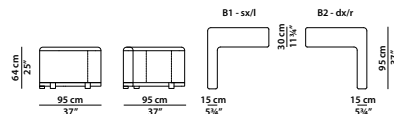

We recommend sending a technical drawing of the composition required along with the order.

Available in soft leathers only.

80 x 30 h64 cm - 31¼ x 11¾ h25"

B - Schienale. Backrest.

130 x 130 h64 cm - 50¾ x 50¾ h25"

A - Schienale. Backrest.

140 x 140 h64 cm - 54½ x 54½ h25"

AXL - Schienale. Backrest.

95 x 95 h64 cm - 37 x 37 h25"

B1 - Elemento con bracciolo sx.

Module with l armrest.

B2 - Elemento con bracciolo dx.

Module with r armrest.

110 x 95 h64 cm - 43 x 37 h25"

B3 - Elemento con bracciolo sx.

Module with l armrest.

B4 - Elemento con bracciolo dx.

Module with r armrest.

168 x 85 h64 cm - 65½ x 33¼ h25"

B5 - Schienale sx.

L backrest.

B6 - Schienale dx.

R backrest.

95 x 105 h64 cm - 37 x 41 h25"

B1 XL - Elemento con bracciolo sx.

Module with l armrest.

B2 XL - Elemento con bracciolo dx.

Module with r armrest.

110 x 105 h64 cm - 43 x 41 h25"