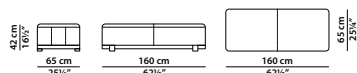

B6 - Schienale dx.

R backrest.

95 x 105 h64 cm - 37 x 41 h25"

B1 XL - Elemento con bracciolo sx.

Module with l armrest.

B2 XL - Elemento con bracciolo dx.

Module with r armrest.

110 x 105 h64 cm - 43 x 41 h25"

B3 XL - Schienale sx.

L backrest.

B4 XL - Schienale dx.

R backrest.

100 x 100 h42 cm - 39 x 39 h16½"

A01 - Pouf.

160 x 160 h42 cm - 62½ x 62½ h16½"

A02 - Pouf.

110 x 110 h42 cm - 43 x 43 h16½"

A01 XL - Pouf.

80 x 65 h42 cm - 31¼ x 25¼ h16½"

B01 - Pouf.

160 x 65 h42 cm - 62½ x 25¼ h16½"

B02 - Pouf.

240 x 65 h42 cm - 93½ x 25¼ h16½"

B03 - Pouf.

80 x 75 h42 cm - 31¼ x 29¼ h16½"

B01 XL - Pouf.

160 x 75 h42 cm - 62½ x 29¼ h16½"

B02 XL - Pouf.

240 x 75 h42 cm - 93½ x 29¼ h16½"

B03 XL - Pouf.

130 x 130 h42 cm - 50¾ x 50¾ h16½"

C03 - Pouf.