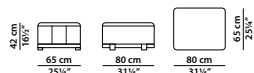

110 x 95 h64 cm - 43 x 37 h25"

B3 - Elemento con bracciolo sx.

Module with l armrest.

B4 - Elemento con bracciolo dx.

Module with r armrest.

168 x 85 h64 cm - 65½ x 33¼ h25"

B5 - Schienale sx.

L backrest.

B6 - Schienale dx.

R backrest.

95 x 105 h64 cm - 37 x 41 h25"

B1 XL - Elemento con bracciolo sx.

Module with l armrest.

B2 XL - Elemento con bracciolo dx.

Module with r armrest.

110 x 105 h64 cm - 43 x 41 h25"

B3 XL - Schienale sx.

L backrest.

B4 XL - Schienale dx.

R backrest.

100 x 100 h42 cm - 39 x 39 h16½"

A01 - Pouf.

160 x 160 h42 cm - 62½ x 62½ h16½"

A02 - Pouf.

110 x 110 h42 cm - 43 x 43 h16½"

A01 XL - Pouf.

80 x 65 h42 cm - 31¼ x 25¼ h16½"

B01 - Pouf.

160 x 65 h42 cm - 62½ x 25¼ h16½"

B02 - Pouf.

240 x 65 h42 cm - 93½ x 25¼ h16½"

B03 - Pouf.