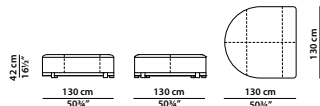

110 x 95 h64 cm - 43 x 37 h25"

B3 - Elemento con bracciolo sx.

Module with l armrest.

B4 - Elemento con bracciolo dx.

Module with r armrest.

168 x 85 h64 cm - 65½ x 33¼ h25"

B5 - Schienale sx.

L backrest.

B3 XL - Schienale sx.

L backrest.

B4 XL - Schienale dx.

R backrest.

100 x 100 h42 cm - 39 x 39 h16½"

A01 - Pouf.

160 x 160 h42 cm - 62½ x 62½ h16½"

A02 - Pouf.

110 x 110 h42 cm - 43 x 43 h16½"

A01 XL - Pouf.

80 x 65 h42 cm - 31¼ x 25¼ h16½"

B01 - Pouf.

160 x 65 h42 cm - 62½ x 25¼ h16½"

B02 - Pouf.

240 x 65 h42 cm - 93½ x 25¼ h16½"

B03 - Pouf.

80 x 75 h42 cm - 31¼ x 29¼ h16½"

B01 XL - Pouf.

160 x 75 h42 cm - 62½ x 29¼ h16½"

B02 XL - Pouf.

240 x 75 h42 cm - 93½ x 29¼ h16½"

B03 XL - Pouf.

130 x 130 h42 cm - 50¾ x 50¾ h16½"

C03 - Pouf.