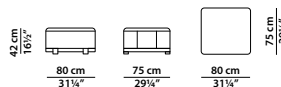

B6 - Schienale dx.

R backrest.

95 x 105 h64 cm - 37 x 41 h25"

B1 XL - Elemento con bracciolo sx.

Module with l armrest.

B2 XL - Elemento con bracciolo dx.

Module with r armrest.

110 x 105 h64 cm - 43 x 41 h25"

B3 XL - Schienale sx.

L backrest.

B4 XL - Schienale dx.

R backrest.

100 x 100 h42 cm - 39 x 39 h16½"

A01 - Pouf.

160 x 160 h42 cm - 62½ x 62½ h16½"

A02 - Pouf.

110 x 110 h42 cm - 43 x 43 h16½"

A01 XL - Pouf.

80 x 65 h42 cm - 31¼ x 25¼ h16½"

B01 - Pouf.

160 x 65 h42 cm - 62½ x 25¼ h16½"

B02 - Pouf.

240 x 65 h42 cm - 93½ x 25¼ h16½"

B03 - Pouf.

80 x 75 h42 cm - 31¼ x 29¼ h16½"

B01 XL - Pouf.

160 x 75 h42 cm - 62½ x 29¼ h16½"

B02 XL - Pouf.

240 x 75 h42 cm - 93½ x 29¼ h16½"

B03 XL - Pouf.

130 x 130 h42 cm - 50¾ x 50¾ h16½"

C03 - Pouf.