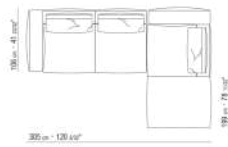

0271XQ

N.1 COD.027105 - SOFA / FINISH PLUS CM.312 x106

N.1 COD.027116 - END UNIT R / FINISH PLUS CM.284 x106

0271XR

N.1 COD.027113 - END UNIT L / FINISH PLUS CM.199 x106
N.1 COD.027123 - LONG CORNER FINISH PLUS CM.199 x106