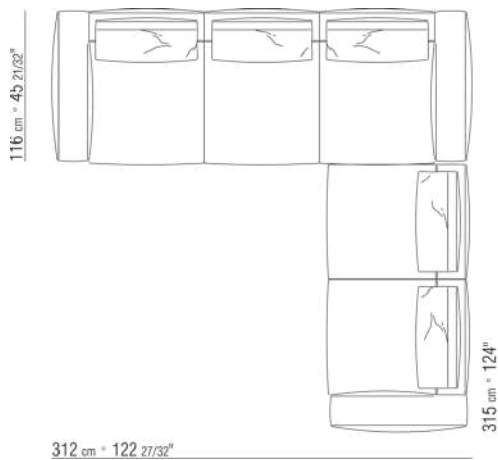

0287XP

N.1 COD.028705 - SOFA / FINISH PLUS CM.312 x116
N.1 COD.027112 - END UNIT R / FINISH PLUS CM.199 x106