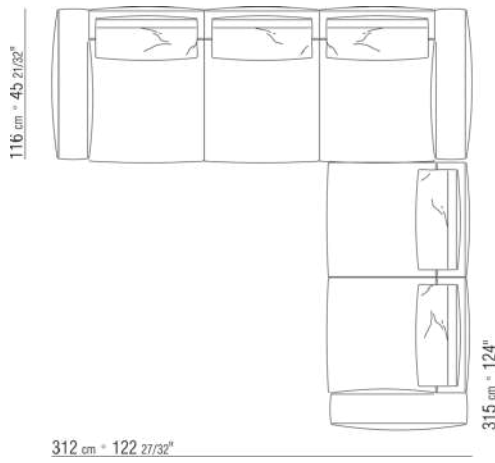

0287XB

N.1 COD.0271B2 - END UNIT R CM.199 x106
N.1 COD.0287A5 - SOFA CM.312 x116

0287XC