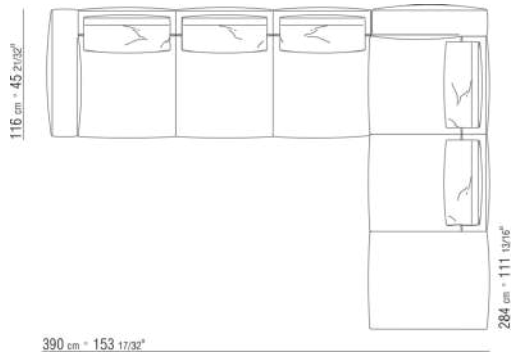

0287XR

N.1 COD.028717 - END UNIT L / FINISH PLUS CM.284 x116
N.1 COD.027127 - LONG CORNER FINISH PLUS CM.284
x106