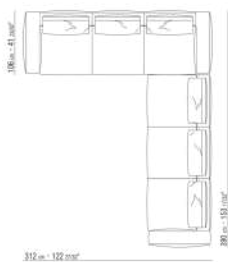

0271XQ

N.1 COD.027105 - SOFA / FINISH PLUS CM.312 x106

N.1 COD.027116 - END UNIT R / FINISH PLUS CM.284 x106