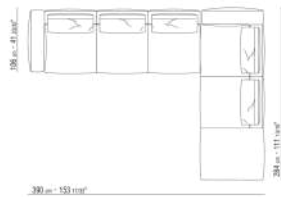

0271XS

N.1 COD.027117 - END UNIT L / FINISH PLUS CM.284 x106
N.1 COD.027123 - LONG CORNER FINISH PLUS CM.199 x106

0271XT

N.1 COD.027117 - END UNIT L / FINISH PLUS CM.284 x106
N.1 COD.027127 - LONG CORNER FINISH PLUS CM.284 x106