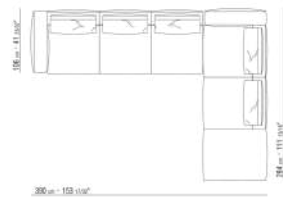

0271XF

N.1 COD.0271B7 - END UNIT L CM.284 x106
N.1 COD.0271C7 - LONG CORNER L CM.284 x106