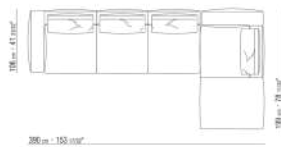

0271XS

N.1 COD.027117 - END UNIT L / FINISH PLUS CM.284 x106
N.1 COD.027123 - LONG CORNER FINISH PLUS CM.199 x106