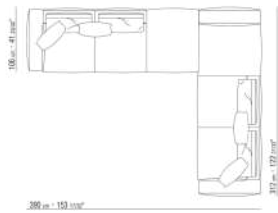

0271XY

N.1 COD.027127 - LONG CORNER FINISH PLUS CM.284 x106
N.1 COD.027146 - END UNIT R W/ARMREST FINISH PLUS CM.312 x106