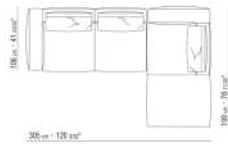

N.1 COD.0271B2 - END UNIT R CM.199 x106

0271XC

N.1 COD.0271A5 - SOFA CM.312 x106

N.1 COD.0271B6 - END UNIT R CM.284 x106

0271XD

N.1 COD.0271B3 - END UNIT L CM.199 x106
N.1 COD.0271C3 - LONG CORNER L CM.199 x106