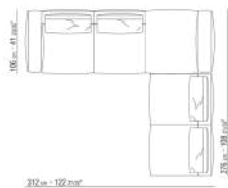

N.1 COD.0271B2 - END UNIT R CM.199 x106

0271XC

N.1 COD.0271A5 - SOFA CM.312 x106

N.1 COD.0271B6 - END UNIT R CM.284 x106

0271XD

N.1 COD.0271B3 - END UNIT L CM.199 x106
N.1 COD.0271C3 - LONG CORNER L CM.199 x106

0271XE

N.1 COD.0271B7 - END UNIT L CM.284 x106
N.1 COD.0271C3 - LONG CORNER L CM.199 x106

0271XF

N.1 COD.0271B7 - END UNIT L CM.284 x106
N.1 COD.0271C7 - LONG CORNER L CM.284 x106

0271XH

N.1 COD.0271F7 - END UNIT L W/ARMREST CM.312 x106
N.1 COD.0271A8 - UNIT CM.170 x106