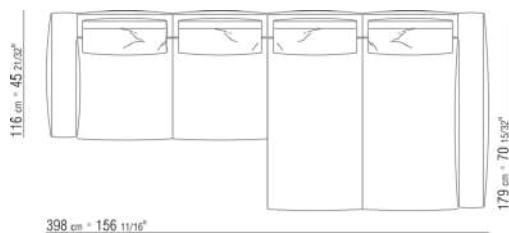

0271YN

N.1 COD.027113 - END UNIT L / FINISH PLUS CM.199 x106
N.1 COD.028753 - OTTOMAN FINISH PLUS CM.170 x170
N.2 COD.027198 - CUSHION CM.52 x48

0287XA

N.1 COD.0287B3 - END UNIT L CM.199 x116
N.1 COD.0287B4 - END UNIT R CM.199 x179