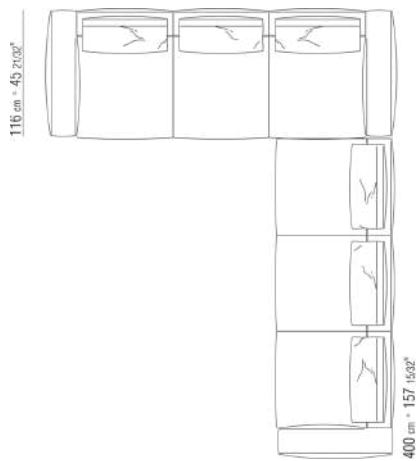

0287XQ

N.1 COD.028705 - SOFA / FINISH PLUS CM.312 x116
N.1 COD.027116 - END UNIT R / FINISH PLUS CM.284 x106