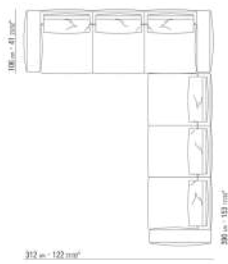

0271XC

N.1 COD.0271A5 - SOFA CM.312 x106

N.1 COD.0271B6 - END UNIT R CM.284 x106