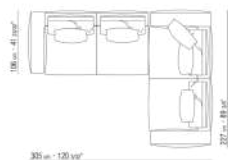

0271XL

N.1 COD.0271B3 - END UNIT L CM.199 x106
N.1 COD.0271A3 - SOFA CM.227 x106