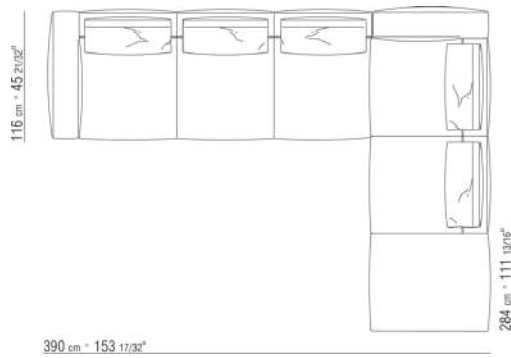

N.1 COD.0271C7 - LONG CORNER L CM.284 x106
N.1 COD.0287B7 - END UNIT L CM.284 x116