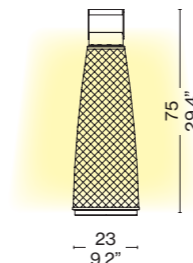

SINGAPORE SLING OUTDOOR
CASSINA, 2020

EN Singapore Sling is reminiscent of the sophisticated early 20th century colonial drawing rooms in the Far East. Its distinctive shape, inspired by juicy exotic fruits, is achieved in blown glass with a finely worked diamond pattern: an elegant blend of tradition and innovation.

IT Singapore Sling ricorda le atmosfere ricercate dei salotti coloniali d'oriente di inizio Novecento. La sua caratteristica forma, ispirata a succosi frutti esotici, è ottenuta in vetro soffiato finemente lavorato a losanghe: un elegante connubio di tradizione e innovazione.

FR Singapore Sling rappelle les atmosphères raffinées des salons coloniaux d'Orient au début du siècle dernier. Sa forme caractéristique qui s'inspire de fruits exotiques juteux, est le résultat d'un verre soufflé finement travaillé en forme de losanges, alliant élégamment tradition et innovation.

DE Singapore Sling erinnert an die eleganten orientalischen Salons zur Kolonialzeit um die Jahrhundertwende. Ihre charakteristische Form, die sich an saftigen exotischen Früchten inspiriert, ist aus geblasenem Glas mit feinem Rautenmuster gefertigt: eine elegante Verbindung von Tradition und Innovation.

094 11

Floor lamp
Lampada da terra
Lampadaire
Standlampe

Liquid-coated metal structure for outdoor

Struttura in metallo verniciato a liquido per esterno
Structure en métal revêtu par pulvérisation pour extérieur
Fassung aus Metall mit Lackierung für Außenbereiche

Matt black
Nero opaco
Noir mat
Mattschwarz

Blown glass body

Corpo in vetro soffiato
Corps en verre soufflé
Körper aus mundgeblasenem Glas

Transparent smoked
Fumé trasparente
Fumé transparent
Fumè transparent

Wood handle

Manico in legno
Poignée en bois
Holzgriff