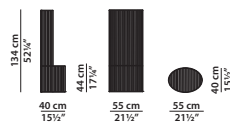

# GINESTRA

ANTONINO SCIORTINO

**Struttura:** struttura in tondino di metallo zincato verniciato nero opaco.

---

**Frame:** frame in zinc-coated and matte black-varnished metal reinforcing rod.

---

GINESTRA VESTITA  
55 x 40 h134 cm - 21½ x 15½ h52¼"  
Sedia. Chair.

---

53,5 x 38,5 cm - 20¾ x 15"  
Cuscino di seduta in poliuretano espanso.  
Seat cushion in polyurethane foam.

Profilo decorativo nella medesima tonalità di cuoio; a richiesta è possibile avere il profilo nelle altre tonalità di cuoio previste dal catalogo.