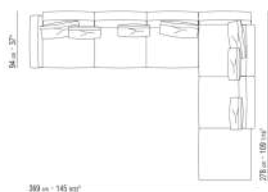

015GXB

- N.1 COD.015G17 - END UNIT L CM.275 x94
- N.4 COD.015G99 - CUSHION CM.52 x48
- N.1 COD.015G41 - END UNIT HIGH ARM CM.94 x278
- N.4 COD.015G98 - CUSHION CM.63 x55