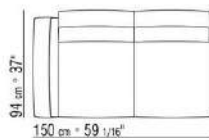

COD. 015G11