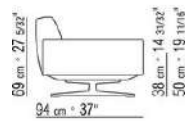

COD. 015G33