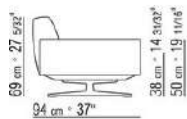

COD. 015G11