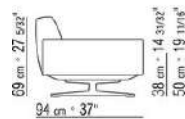

COD. 015G13