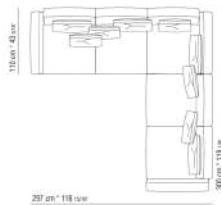

015XXA

- N.1 COD.015X60 - END UNIT / CORNER R CM.297 x110
- N.1 COD.015X12 - END UNIT R CM.190 x110
- N.4 COD.015G99 - CUSHION CM.52 x48
- N.5 COD.015G98 - CUSHION CM.63 x55