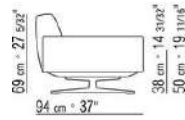

COD. 015G03