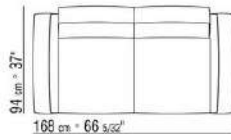

COD. 015G02