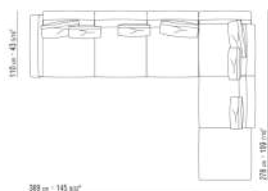

015GXC

- N.1 COD.015X17 - END UNIT L CM.275 x110
- N.4 COD.015G99 - CUSHION CM.52 x48
- N.1 COD.015G41 - END UNIT HIGH ARM CM.94 x278
- N.4 COD.015G98 - CUSHION CM.63 x55