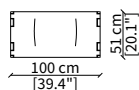

cod. 17314

Tavolino quadrato 55 cm / Square small table 55 cm

cod. 17315

Tavolino rettangolare 120 cm
Rectangular small table 120 cm

cod. 17316

Tavolino rettangolare 155 cm
Rectangular small table 155 cm

SCRITTOIO / WRITING DESK

cod. 17306

Scrittoio 130 cm / Writing Desk 130 cm

PANCHE / BENCHES

cod. 17319

Panca 100 cm / Bench 100 cm

cod. 17320

Panca 130 cm / Bench 130 cm

Dimensioni espresse in cm se non diversamente indicato.
L'Azienda si riserva il diritto di apportare modifiche ai modelli senza preavviso.
Tolleranza sulle misure indicate di +/- 2%.