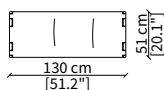

cod. 17314

Tavolino quadrato 55 cm / Square small table 55 cm

cod. 17315

Tavolino rettangolare 120 cm
Rectangular small table 120 cm

cod. 17316

Tavolino rettangolare 155 cm
Rectangular small table 155 cm

SCRITTOIO / WRITING DESK

cod. 17306

Scrittoio 130 cm / Writing Desk 130 cm

PANCHE / BENCHES

cod. 17319

Panca 100 cm / Bench 100 cm

cod. 17320

Panca 130 cm / Bench 130 cm

Dimensioni espresse in cm se non diversamente indicato.
L'Azienda si riserva il diritto di apportare modifiche ai modelli senza preavviso.
Tolleranza sulle misure indicate di +/- 2%.