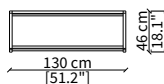

cod. 17314

Tavolino quadrato 55 cm / Square small table 55 cm

cod. 17315

Tavolino rettangolare 120 cm
Rectangular small table 120 cm

cod. 17316

Tavolino rettangolare 155 cm
Rectangular small table 155 cm

SCRITTOIO / WRITING DESK

cod. 17306

Scrittoio 130 cm / Writing Desk 130 cm

PANCHE / BENCHES

cod. 17319

Panca 100 cm / Bench 100 cm

cod. 17320

Panca 130 cm / Bench 130 cm

Dimensioni espresse in cm se non diversamente indicato.
L'Azienda si riserva il diritto di apportare modifiche ai modelli senza preavviso.
Tolleranza sulle misure indicate di +/- 2%.