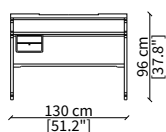

cod. 17314

Tavolino quadrato 55 cm / Square small table 55 cm

cod. 17315

Tavolino rettangolare 120 cm
Rectangular small table 120 cm

cod. 17316

Tavolino rettangolare 155 cm
Rectangular small table 155 cm

SCRITTOIO / WRITING DESK

cod. 17306

Scrittoio 130 cm / Writing Desk 130 cm

PANCHE / BENCHES

cod. 17319

Panca 100 cm / Bench 100 cm

cod. 17320

Panca 130 cm / Bench 130 cm

Dimensioni espresse in cm se non diversamente indicato.
L'Azienda si riserva il diritto di apportare modifiche ai modelli senza preavviso.
Tolleranza sulle misure indicate di +/- 2%.