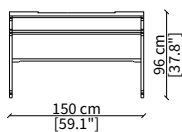

cod. 17318

Console 150 cm