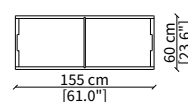

cod. 17314

Tavolino quadrato 55 cm / Square small table 55 cm

cod. 17315

Tavolino rettangolare 120 cm
Rectangular small table 120 cm

cod. 17316

Tavolino rettangolare 155 cm
Rectangular small table 155 cm

SCRITTOIO / WRITING DESK

cod. 17306

Scrittoio 130 cm / Writing Desk 130 cm

PANCHE / BENCHES

cod. 17319

Panca 100 cm / Bench 100 cm

cod. 17320

Panca 130 cm / Bench 130 cm

Dimensioni espresse in cm se non diversamente indicato.
L'Azienda si riserva il diritto di apportare modifiche ai modelli senza preavviso.
Tolleranza sulle misure indicate di +/- 2%.