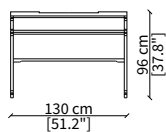

ARCHÈ CONSOLE

Design Umberto Asnago

CONSOLES

cod. 17317

Console 130 cm