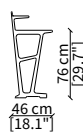

cod. 17318

Console 150 cm