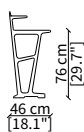

ARCHÈ CONSOLE

Design Umberto Asnago

CONSOLES

cod. 17317

Console 130 cm