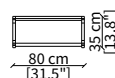

cod. 17314

Tavolino quadrato 55 cm / Square small table 55 cm

cod. 17315

Tavolino rettangolare 120 cm
Rectangular small table 120 cm

cod. 17316

Tavolino rettangolare 155 cm
Rectangular small table 155 cm

SCRITTOIO / WRITING DESK

cod. 17306

Scrittoio 130 cm / Writing Desk 130 cm

PANCHE / BENCHES

cod. 17319

Panca 100 cm / Bench 100 cm

cod. 17320

Panca 130 cm / Bench 130 cm

Dimensioni espresse in cm se non diversamente indicato.
L'Azienda si riserva il diritto di apportare modifiche ai modelli senza preavviso.
Tolleranza sulle misure indicate di +/- 2%.