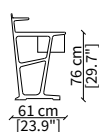

cod. 17314

Tavolino quadrato 55 cm / Square small table 55 cm

cod. 17315

Tavolino rettangolare 120 cm
Rectangular small table 120 cm

cod. 17316

Tavolino rettangolare 155 cm
Rectangular small table 155 cm

SCRITTOIO / WRITING DESK

cod. 17306

Scrittoio 130 cm / Writing Desk 130 cm

PANCHE / BENCHES

cod. 17319

Panca 100 cm / Bench 100 cm

cod. 17320

Panca 130 cm / Bench 130 cm

Dimensioni espresse in cm se non diversamente indicato.
L'Azienda si riserva il diritto di apportare modifiche ai modelli senza preavviso.
Tolleranza sulle misure indicate di +/- 2%.