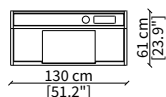

cod. 17314

Tavolino quadrato 55 cm / Square small table 55 cm

cod. 17315

Tavolino rettangolare 120 cm
Rectangular small table 120 cm

cod. 17316

Tavolino rettangolare 155 cm
Rectangular small table 155 cm

SCRITTOIO / WRITING DESK

cod. 17306

Scrittoio 130 cm / Writing Desk 130 cm

PANCHE / BENCHES

cod. 17319

Panca 100 cm / Bench 100 cm

cod. 17320

Panca 130 cm / Bench 130 cm

Dimensioni espresse in cm se non diversamente indicato.
L'Azienda si riserva il diritto di apportare modifiche ai modelli senza preavviso.
Tolleranza sulle misure indicate di +/- 2%.