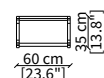

cod. 17314

Tavolino quadrato 55 cm / Square small table 55 cm

cod. 17315

Tavolino rettangolare 120 cm
Rectangular small table 120 cm

cod. 17316

Tavolino rettangolare 155 cm
Rectangular small table 155 cm

SCRITTOIO / WRITING DESK

cod. 17306

Scrittoio 130 cm / Writing Desk 130 cm

PANCHE / BENCHES

cod. 17319

Panca 100 cm / Bench 100 cm

cod. 17320

Panca 130 cm / Bench 130 cm

Dimensioni espresse in cm se non diversamente indicato.
L'Azienda si riserva il diritto di apportare modifiche ai modelli senza preavviso.
Tolleranza sulle misure indicate di +/- 2%.