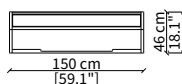

cod. 17318

Console 150 cm