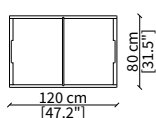

cod. 17314

Tavolino quadrato 55 cm / Square small table 55 cm

cod. 17315

Tavolino rettangolare 120 cm
Rectangular small table 120 cm

cod. 17316

Tavolino rettangolare 155 cm
Rectangular small table 155 cm

SCRITTOIO / WRITING DESK

cod. 17306

Scrittoio 130 cm / Writing Desk 130 cm

PANCHE / BENCHES

cod. 17319

Panca 100 cm / Bench 100 cm

cod. 17320

Panca 130 cm / Bench 130 cm

Dimensioni espresse in cm se non diversamente indicato.
L'Azienda si riserva il diritto di apportare modifiche ai modelli senza preavviso.
Tolleranza sulle misure indicate di +/- 2%.