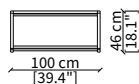

cod. 17314

Tavolino quadrato 55 cm / Square small table 55 cm

cod. 17315

Tavolino rettangolare 120 cm
Rectangular small table 120 cm

cod. 17316

Tavolino rettangolare 155 cm
Rectangular small table 155 cm

SCRITTOIO / WRITING DESK

cod. 17306

Scrittoio 130 cm / Writing Desk 130 cm

PANCHE / BENCHES

cod. 17319

Panca 100 cm / Bench 100 cm

cod. 17320

Panca 130 cm / Bench 130 cm

Dimensioni espresse in cm se non diversamente indicato.
L'Azienda si riserva il diritto di apportare modifiche ai modelli senza preavviso.
Tolleranza sulle misure indicate di +/- 2%.