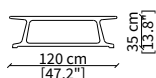

cod. 17314

Tavolino quadrato 55 cm / Square small table 55 cm

cod. 17315

Tavolino rettangolare 120 cm
Rectangular small table 120 cm

cod. 17316

Tavolino rettangolare 155 cm
Rectangular small table 155 cm

SCRITTOIO / WRITING DESK

cod. 17306

Scrittoio 130 cm / Writing Desk 130 cm

PANCHE / BENCHES

cod. 17319

Panca 100 cm / Bench 100 cm

cod. 17320

Panca 130 cm / Bench 130 cm

Dimensioni espresse in cm se non diversamente indicato.
L'Azienda si riserva il diritto di apportare modifiche ai modelli senza preavviso.
Tolleranza sulle misure indicate di +/- 2%.