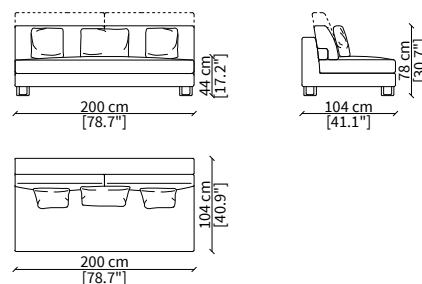

cod. 12108

Elemento 200 cm / Element 200 cm