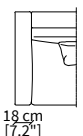

cod. 12101

Bracciolo **OUT 18 cm** / Armrest **OUT 18 cm**