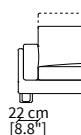

cod. 12100

Bracciolo **IN 22 cm** / Armrest **IN 22 cm**