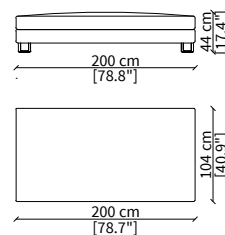

cod. 12147

Elemento 120x104 cm / Element 120x104 cm