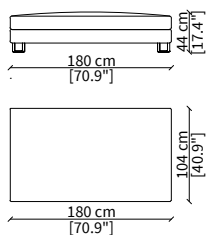

Dimensions in centimeter if not differently indicated.
The Company reserves the right to change the models without any advance notice.
Tolerance on the given sizes +/- 2%.

POUFS

cod. 12119

Elemento 104x104 cm / Element 104x104 cm

cod. 12518

Elemento 130x104 cm / Element 130x104 cm

cod. 12121

Elemento 104x60 cm / Element 104x60 cm

cod. 12145

Elemento 140x104 cm / Element 140x104 cm

cod. 12146

Elemento 180x104 cm / Element 180x104 cm

Cuscino a libero posizionamento 57x53 cm
Freestanding backrest with cushion 57x53 cm

cod. 7442

Cuscino a libero posizionamento 78x53 cm
Freestanding backrest with cushion 78x53 cm

Dimensioni espresse in cm se non diversamente indicato.
L'Azienda si riserva il diritto di apportare modifiche ai modelli senza preavviso.
Tolleranza sulle misure indicate di +/- 2%.