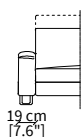

Bracciolo **TWIN 23 cm** / Armrest **TWIN 23 cm**

cod. 12545

Bracciolo **STYLE 18 cm** / Armrest **STYLE 18 cm**

cod. 12547

Bracciolo **SLIM 8 cm** / Armrest **SLIM 8 cm**

cod. 12546

Bracciolo **WAVE 26 cm** / Armrest **WAVE 26 cm**

cod. 12100

Bracciolo **IN 22 cm** / Armrest **IN 22 cm**

cod. 12101

Bracciolo **OUT 18 cm** / Armrest **OUT 18 cm**

cod. 12124

Bracciolo **FREE 12/25 cm** / Armrest **FREE 12/25 cm**

cod. 12139

Bracciolo **CLASS 19 cm** / Armrest **CLASS 19 cm**

Dimensioni espresse in cm se non diversamente indicato.
L'Azienda si riserva il diritto di apportare modifiche ai modelli senza preavviso.
Tolleranza sulle misure indicate di +/- 2%.

Dimensions in centimeter if not differently indicated.
The Company reserves the right to change the models without any advance notice.
Tolerance on the given sizes +/- 2%.