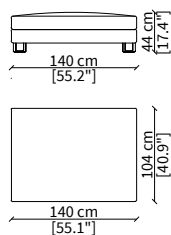

cod. 12145

Elemento 140x104 cm / Element 140x104 cm