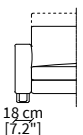

cod. 12101

Bracciolo **OUT 18 cm** / Armrest **OUT 18 cm**