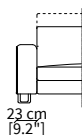

cod. 12133

Bracciolo **TWIN 23 cm** / Armrest **TWIN 23 cm**