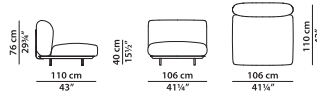

L	P	H	
110	200	76	cm
W	D	H	
43	78	29.75	inch

L corner chaise longue module.

L	P	H	
110	200	76	cm
W	D	H	
43	78	29.75	inch

Sofa.

L	P	H	
280	110	76	cm
W	D	H	
109.25	43	29.75	inch

R chaise longue.

L	P	H	
125	200	76	cm
W	D	H	
48.75	78	29.75	inch

L chaise longue.

L	P	H	
125	200	76	cm
W	D	H	
48.75	78	29.75	inch

Corner module.

L	P	H	
110	110	76	cm
W	D	H	
43	43	29.75	inch

Central module.

L	P	H	
106	110	76	cm
W	D	H	
41.25	43	29.75	inch

R terminal module.

L	P	H	
125	110	76	cm
W	D	H	
48.75	43	29.75	inch

L terminal module.

L	P	H	
125	110	76	cm
W	D	H	
48.75	43	29.75	inch

Pouf.

L	P	H	
106	106	40	cm
W	D	H	
41.25	41.25	15.5	inch

Armchair.

L	P	H	
145	110	76	cm
W	D	H	
56.5	43	29.75	inch

Cushion.

L	P	
70	30	cm
W	D	
27.25	11.75	inch

Cushion in waterproof viscofibre and waterproof lining for outdoors.