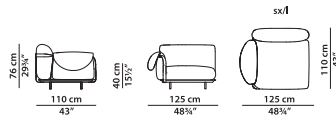

L	P	H	
110	200	76	cm
W	D	H	
43	78	29.75	inch

L corner chaise longue module.

L	P	H	
110	200	76	cm
W	D	H	
43	78	29.75	inch

Sofa.

L	P	H	
280	110	76	cm
W	D	H	
109.25	43	29.75	inch

R chaise longue.

L	P	H	
125	200	76	cm
W	D	H	
48.75	78	29.75	inch

L chaise longue.

L	P	H	
125	200	76	cm
W	D	H	
48.75	78	29.75	inch

Corner module.

L	P	H	
110	110	76	cm
W	D	H	
43	43	29.75	inch

Central module.

L	P	H	
106	110	76	cm
W	D	H	
41.25	43	29.75	inch

R terminal module.

L	P	H	
125	110	76	cm
W	D	H	
48.75	43	29.75	inch

L terminal module.

L	P	H	
125	110	76	cm
W	D	H	
48.75	43	29.75	inch

Pouf.

L	P	H	
106	106	40	cm
W	D	H	
41.25	41.25	15.5	inch

Armchair.

L	P	H	
145	110	76	cm
W	D	H	
56.5	43	29.75	inch

Cushion.

L	P	
70	30	cm
W	D	
27.25	11.75	inch

Cushion in waterproof viscofibre and waterproof lining for outdoors.