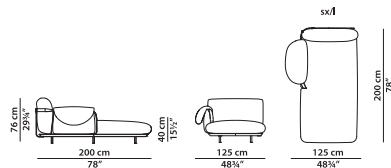

L	P	H	
110	200	76	cm
W	D	H	
43	78	29.75	inch

L corner chaise longue module.

L	P	H	
110	200	76	cm
W	D	H	
43	78	29.75	inch

Sofa.

L	P	H	
280	110	76	cm
W	D	H	
109.25	43	29.75	inch

R chaise longue.

L	P	H	
125	200	76	cm
W	D	H	
48.75	78	29.75	inch

L chaise longue.

L	P	H	
125	200	76	cm
W	D	H	
48.75	78	29.75	inch

Corner module.

L	P	H	
110	110	76	cm
W	D	H	
43	43	29.75	inch

Central module.

L	P	H	
106	110	76	cm
W	D	H	
41.25	43	29.75	inch

R terminal module.

L	P	H	
125	110	76	cm
W	D	H	
48.75	43	29.75	inch

L terminal module.

L	P	H	
125	110	76	cm
W	D	H	
48.75	43	29.75	inch

Pouf.

L	P	H	
106	106	40	cm
W	D	H	
41.25	41.25	15.5	inch

Armchair.

L	P	H	
145	110	76	cm
W	D	H	
56.5	43	29.75	inch

Cushion.

L	P	
70	30	cm
W	D	
27.25	11.75	inch

Cushion in waterproof viscofibre and waterproof lining for outdoors.