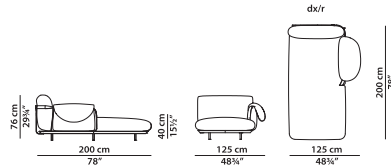

L	P	H	
110	200	76	cm
W	D	H	
43	78	29.75	inch

L corner chaise longue module.

L	P	H	
110	200	76	cm
W	D	H	
43	78	29.75	inch

Sofa.

L	P	H	
280	110	76	cm
W	D	H	
109.25	43	29.75	inch

R chaise longue.

L	P	H	
125	200	76	cm
W	D	H	
48.75	78	29.75	inch

L chaise longue.

L	P	H	
125	200	76	cm
W	D	H	
48.75	78	29.75	inch

Corner module.

L	P	H	
110	110	76	cm
W	D	H	
43	43	29.75	inch

Central module.

L	P	H	
106	110	76	cm
W	D	H	
41.25	43	29.75	inch

R terminal module.

L	P	H	
125	110	76	cm
W	D	H	
48.75	43	29.75	inch

L terminal module.

L	P	H	
125	110	76	cm
W	D	H	
48.75	43	29.75	inch

Pouf.

L	P	H	
106	106	40	cm
W	D	H	
41.25	41.25	15.5	inch

Armchair.

L	P	H	
145	110	76	cm
W	D	H	
56.5	43	29.75	inch

Cushion.

L	P	
70	30	cm
W	D	
27.25	11.75	inch

Cushion in waterproof viscofibre and waterproof lining for outdoors.