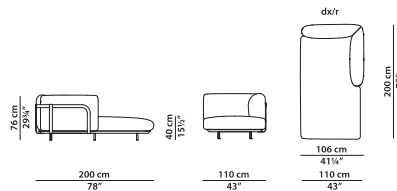

L	P	H	
110	200	76	cm
W	D	H	
43	78	29.75	inch

L corner chaise longue module.

L	P	H	
110	200	76	cm
W	D	H	
43	78	29.75	inch

Sofa.

L	P	H	
280	110	76	cm
W	D	H	
109.25	43	29.75	inch

R chaise longue.

L	P	H	
125	200	76	cm
W	D	H	
48.75	78	29.75	inch

L chaise longue.

L	P	H	
125	200	76	cm
W	D	H	
48.75	78	29.75	inch

Corner module.

L	P	H	
110	110	76	cm
W	D	H	
43	43	29.75	inch

Central module.

L	P	H	
106	110	76	cm
W	D	H	
41.25	43	29.75	inch

R terminal module.

L	P	H	
125	110	76	cm
W	D	H	
48.75	43	29.75	inch

L terminal module.

L	P	H	
125	110	76	cm
W	D	H	
48.75	43	29.75	inch

Pouf.

L	P	H	
106	106	40	cm
W	D	H	
41.25	41.25	15.5	inch

Armchair.

L	P	H	
145	110	76	cm
W	D	H	
56.5	43	29.75	inch

Cushion.

L	P	
70	30	cm
W	D	
27.25	11.75	inch

Cushion in waterproof viscofibre and waterproof lining for outdoors.