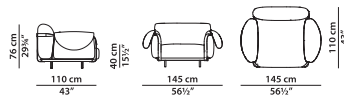

L	P	H	
110	200	76	cm
W	D	H	
43	78	29.75	inch

L corner chaise longue module.

L	P	H	
110	200	76	cm
W	D	H	
43	78	29.75	inch

Sofa.

L	P	H	
280	110	76	cm
W	D	H	
109.25	43	29.75	inch

R chaise longue.

L	P	H	
125	200	76	cm
W	D	H	
48.75	78	29.75	inch

L chaise longue.

L	P	H	
125	200	76	cm
W	D	H	
48.75	78	29.75	inch

Corner module.

L	P	H	
110	110	76	cm
W	D	H	
43	43	29.75	inch

Central module.

L	P	H	
106	110	76	cm
W	D	H	
41.25	43	29.75	inch

R terminal module.

L	P	H	
125	110	76	cm
W	D	H	
48.75	43	29.75	inch

L terminal module.

L	P	H	
125	110	76	cm
W	D	H	
48.75	43	29.75	inch

Pouf.

L	P	H	
106	106	40	cm
W	D	H	
41.25	41.25	15.5	inch

Armchair.

L	P	H	
145	110	76	cm
W	D	H	
56.5	43	29.75	inch

Cushion.

L	P	
70	30	cm
W	D	
27.25	11.75	inch

Cushion in waterproof viscofibre and waterproof lining for outdoors.