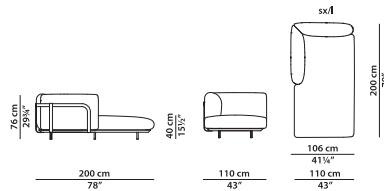

L	P	H	
110	200	76	cm
W	D	H	
43	78	29.75	inch

L corner chaise longue module.

L	P	H	
110	200	76	cm
W	D	H	
43	78	29.75	inch

Sofa.

L	P	H	
280	110	76	cm
W	D	H	
109.25	43	29.75	inch

R chaise longue.

L	P	H	
125	200	76	cm
W	D	H	
48.75	78	29.75	inch

L chaise longue.

L	P	H	
125	200	76	cm
W	D	H	
48.75	78	29.75	inch

Corner module.

L	P	H	
110	110	76	cm
W	D	H	
43	43	29.75	inch

Central module.

L	P	H	
106	110	76	cm
W	D	H	
41.25	43	29.75	inch

R terminal module.

L	P	H	
125	110	76	cm
W	D	H	
48.75	43	29.75	inch

L terminal module.

L	P	H	
125	110	76	cm
W	D	H	
48.75	43	29.75	inch

Pouf.

L	P	H	
106	106	40	cm
W	D	H	
41.25	41.25	15.5	inch

Armchair.

L	P	H	
145	110	76	cm
W	D	H	
56.5	43	29.75	inch

Cushion.

L	P	
70	30	cm
W	D	
27.25	11.75	inch

Cushion in waterproof viscofibre and waterproof lining for outdoors.