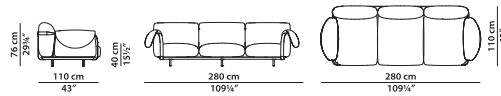

L	P	H	
110	200	76	cm
W	D	H	
43	78	29.75	inch

L corner chaise longue module.

L	P	H	
110	200	76	cm
W	D	H	
43	78	29.75	inch

Sofa.

L	P	H	
280	110	76	cm
W	D	H	
109.25	43	29.75	inch

R chaise longue.

L	P	H	
125	200	76	cm
W	D	H	
48.75	78	29.75	inch

L chaise longue.

L	P	H	
125	200	76	cm
W	D	H	
48.75	78	29.75	inch

Corner module.

L	P	H	
110	110	76	cm
W	D	H	
43	43	29.75	inch

Central module.

L	P	H	
106	110	76	cm
W	D	H	
41.25	43	29.75	inch

R terminal module.

L	P	H	
125	110	76	cm
W	D	H	
48.75	43	29.75	inch

L terminal module.

L	P	H	
125	110	76	cm
W	D	H	
48.75	43	29.75	inch

Pouf.

L	P	H	
106	106	40	cm
W	D	H	
41.25	41.25	15.5	inch

Armchair.

L	P	H	
145	110	76	cm
W	D	H	
56.5	43	29.75	inch