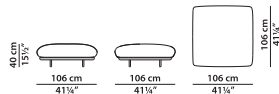

L	P	H	
110	200	76	cm
W	D	H	
43	78	29.75	inch

L corner chaise longue module.

L	P	H	
110	200	76	cm
W	D	H	
43	78	29.75	inch

Sofa.

L	P	H	
280	110	76	cm
W	D	H	
109.25	43	29.75	inch

R chaise longue.

L	P	H	
125	200	76	cm
W	D	H	
48.75	78	29.75	inch

L chaise longue.

L	P	H	
125	200	76	cm
W	D	H	
48.75	78	29.75	inch

Corner module.

L	P	H	
110	110	76	cm
W	D	H	
43	43	29.75	inch

Central module.

L	P	H	
106	110	76	cm
W	D	H	
41.25	43	29.75	inch

R terminal module.

L	P	H	
125	110	76	cm
W	D	H	
48.75	43	29.75	inch

L terminal module.

L	P	H	
125	110	76	cm
W	D	H	
48.75	43	29.75	inch

Pouf.

L	P	H	
106	106	40	cm
W	D	H	
41.25	41.25	15.5	inch

Armchair.

L	P	H	
145	110	76	cm
W	D	H	
56.5	43	29.75	inch

Cushion.

L	P	
70	30	cm
W	D	
27.25	11.75	inch

Cushion in waterproof viscofibre and waterproof lining for outdoors.