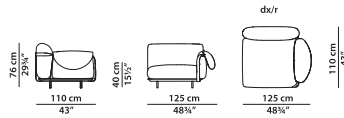

L	P	H	
110	200	76	cm
W	D	H	
43	78	29.75	inch

L corner chaise longue module.

L	P	H	
110	200	76	cm
W	D	H	
43	78	29.75	inch

Sofa.

L	P	H	
280	110	76	cm
W	D	H	
109.25	43	29.75	inch

R chaise longue.

L	P	H	
125	200	76	cm
W	D	H	
48.75	78	29.75	inch

L chaise longue.

L	P	H	
125	200	76	cm
W	D	H	
48.75	78	29.75	inch

Corner module.

L	P	H	
110	110	76	cm
W	D	H	
43	43	29.75	inch

Central module.

L	P	H	
106	110	76	cm
W	D	H	
41.25	43	29.75	inch

R terminal module.

L	P	H	
125	110	76	cm
W	D	H	
48.75	43	29.75	inch

L terminal module.

L	P	H	
125	110	76	cm
W	D	H	
48.75	43	29.75	inch

Pouf.

L	P	H	
106	106	40	cm
W	D	H	
41.25	41.25	15.5	inch

Armchair.

L	P	H	
145	110	76	cm
W	D	H	
56.5	43	29.75	inch

Cushion.

L	P	
70	30	cm
W	D	
27.25	11.75	inch

Cushion in waterproof viscofibre and waterproof lining for outdoors.