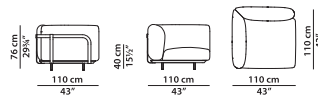

L	P	H	
110	200	76	cm
W	D	H	
43	78	29.75	inch

L corner chaise longue module.

L	P	H	
110	200	76	cm
W	D	H	
43	78	29.75	inch

Sofa.

L	P	H	
280	110	76	cm
W	D	H	
109.25	43	29.75	inch

R chaise longue.

L	P	H	
125	200	76	cm
W	D	H	
48.75	78	29.75	inch

L chaise longue.

L	P	H	
125	200	76	cm
W	D	H	
48.75	78	29.75	inch

Corner module.

L	P	H	
110	110	76	cm
W	D	H	
43	43	29.75	inch

Central module.

L	P	H	
106	110	76	cm
W	D	H	
41.25	43	29.75	inch

R terminal module.

L	P	H	
125	110	76	cm
W	D	H	
48.75	43	29.75	inch

L terminal module.

L	P	H	
125	110	76	cm
W	D	H	
48.75	43	29.75	inch

Pouf.

L	P	H	
106	106	40	cm
W	D	H	
41.25	41.25	15.5	inch

Armchair.

L	P	H	
145	110	76	cm
W	D	H	
56.5	43	29.75	inch