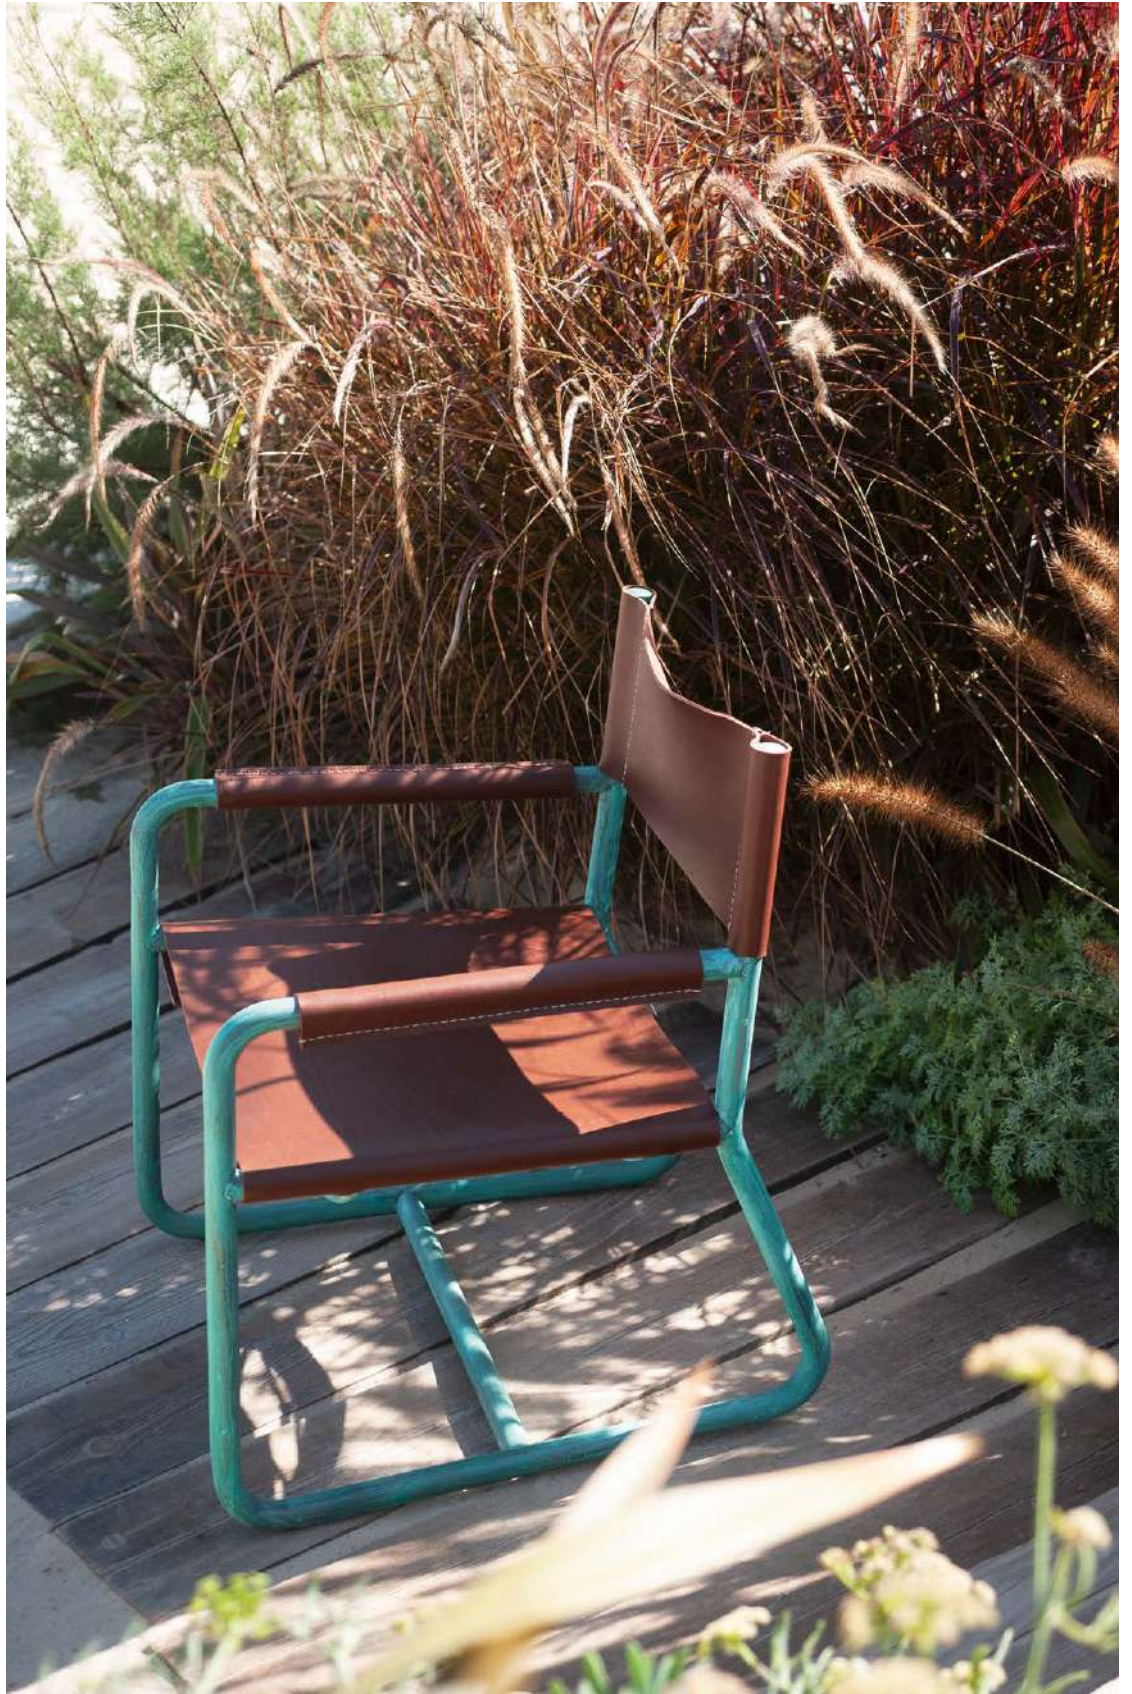

## OUTDOOR

**Struttura:** struttura in tubolare di rame acidato verniciato verderame con vernice protettiva trasparente opaca.

**Struttura seduta disponibile solo in cuoio Aku.**

## OPEN-AIR

**Struttura:** struttura in tubolare di rame anticato con vernice protettiva trasparente opaca.

**Struttura seduta disponibile solo in cuoio Hydro.**

Copertura protettiva acquistabile separatamente.

## OUTDOOR

**Frame:** tubular frame in verdigris etched copper with protective clear matte varnish.

**Seat structure available in Aku.**

## OPEN-AIR

**Frame:** tubular frame in etched copper with protective clear matte varnish.

**Seat structure available in Hydro.**

A protective cover can be purchased separately.