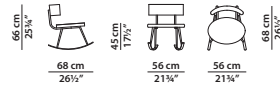

mongolia blu brinato bianco
white frosted blue mongolia

mongolia verde
green mongolia

mongolia bianca
white mongolia

mongolia cuoio
light brown mongolia

beaver orange
(solo per cuscino, for cushion only)

56 x 56 h64 cm - 21³/₄ x 21³/₄ h25''

Poltroncina. Little armchair.

56 x 68 h66 cm - 21³/₄ x 26¹/₂ h25³/₄''

Dondolo. Rocking armchair.

NEPAL MAMA

93 x 78 h62 cm - 36¹/₄ x 30¹/₂ h24¹/₄''

Poltrona. Armchair.

50 x 25 cm - 19¹/₂ x 9³/₄''

Cuscino in piuma d'oca lavata e sterilizzata.