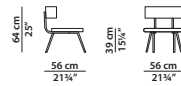

mongolia blu brinato bianco
white frosted blue mongolia

mongolia verde
green mongolia

mongolia bianca
white mongolia

mongolia cuoio
light brown mongolia

beaver orange
(solo per cuscino, for cushion only)

56 x 56 h64 cm - 21³/₄ x 21³/₄ h25''

Poltroncina. Little armchair.

56 x 68 h66 cm - 21³/₄ x 26¹/₂ h25³/₄''

Dondolo. Rocking armchair.

NEPAL MAMA

93 x 78 h62 cm - 36¹/₄ x 30¹/₂ h24¹/₄''

Poltrona. Armchair.

50 x 25 cm - 19¹/₂ x 9³/₄''

Cuscino in piuma d'oca lavata e sterilizzata.