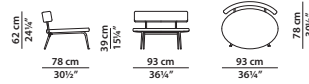

mongolia blu brinato bianco
white frosted blue mongolia

mongolia verde
green mongolia

mongolia bianca
white mongolia

mongolia cuoio
light brown mongolia

beaver orange
(solo per cuscino, for cushion only)

56 x 56 h64 cm - 21³/₄ x 21³/₄ h25''

Poltroncina. Little armchair.

56 x 68 h66 cm - 21³/₄ x 26¹/₂ h25³/₄''

Dondolo. Rocking armchair.

NEPAL MAMA

93 x 78 h62 cm - 36¹/₄ x 30¹/₂ h24¹/₄''

Poltrona. Armchair.

50 x 25 cm - 19¹/₂ x 9³/₄''

Cuscino in piuma d'oca lavata e sterilizzata.

Cushion in washed and sterilized goose down.

50 x 50 cm - 19¹/₂ x 19¹/₂''

Cuscino in piuma d'oca lavata e sterilizzata.

Cushion in washed and sterilized goose down.