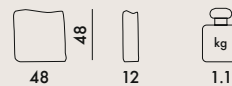

A7162

7163

Corner, 6-seater

A7163

7164

Corner, 7-seater

A7164

7085

Cushion

	level reached
EN 1022:2005	Compliant
EN 16139:2013+AC 2013	Compliant
EN 1728:2012+AC 2013	
6.4	L2
6.5	L2
6.6	L2
6.8	L2
6.10	L2
6.11	L2
6.12	L2
6.13	L2
6.15	L2
6.16	L2
6.17	L2

7150/A7150

2 seat frames	37.0	0.851	101X78X54
2 armrests	21.0	0.424	101X42X50
1 base frame	18.0	0.134	190X64X11