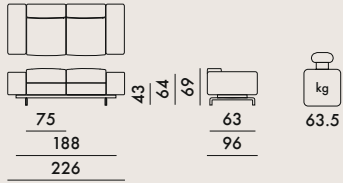

LARGO 2016

Design Piero Lissoni

7150

2-seater

A7150

7160

2-seater

A7160

Cushion

	level reached
EN 1022:2005	Compliant
EN 16139:2013+AC 2013	Compliant
EN 1728:2012+AC 2013	
6.4	L2
6.5	L2
6.6	L2
6.8	L2
6.10	L2
6.11	L2
6.12	L2
6.13	L2
6.15	L2
6.16	L2
6.17	L2

7150/A7150

2 seat frames	37.0	0.851	101X78X54
2 armrests	21.0	0.424	101X42X50
1 base frame	18.0	0.134	190X64X11

7160/A7160

3 seat frames	55.5	1.276	101X78X54
2 armrests	21.0	0.424	101X42X50
1 base frame	22.7	0.187	265X64X11

7161/A7161/7169/A7169

2 seat frames	37.0	0.851	101X78X54
1 ottoman frame	26.0	0.633	102X115X54
1 armrest	10.5	0.212	101X42X50
1 base frame	22.7	0.187	265X64X11

7085 Gubbio/Houndstooth

1 cushion	1.85	0.039	51X51X15
-----------	------	-------	----------

7085 Nilo

2 cushions	3.0	0.070	52X52X26
------------	-----	-------	----------

7166

1 cushion	1.3	0.039	51X51X15
-----------	-----	-------	----------