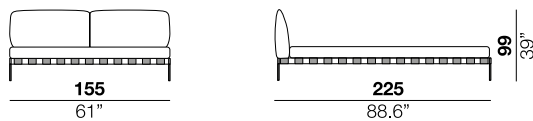

oscar design stefano conficconi 2022

Bed with metal headboard covered with polyurethane foam and an acrylic fibre layer. The metal basement can be matt painted in 10 different colors RAL 9005, 5020, 6026, 3003, 9002, 7030, 7024, 3007, 6008 and NCS 2010Y70R. Leg detail in chrome available in three colors: black chrome, polished chrome, or with a gold color finishing.

Letto con testiera in metallo imbottita con poliuretano espanso e rivestito con fibra acrilica. Il sommier è realizzato in metallo verniciato opaco disponibile nei seguenti colori. RAL: 9005, 5020, 6026, 3003, 9002, 7030, 7024, 3007, 6008 e NCS 2010Y70R. Dettaglio piede in metallo cromato disponibile in tre varianti: cromato nero, cromato lucido, cromato oro. Note: Su richiesta sono disponibili cinghie in pelle a decorazione del basamento. Il materasso non è incluso.

180

160

QEN

KNG