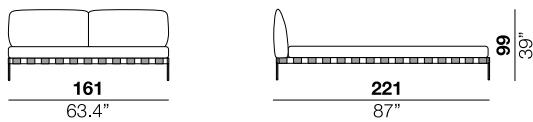

oscar design stefano conficconi 2022

Bed with metal headboard covered with polyurethane foam and an acrylic fibre layer. The metal basement can be matt painted in 10 different colors RAL 9005, 5020, 6026, 3003, 9002, 7030, 7024, 3007, 6008 and NCS 2010Y70R. Leg detail in chrome available in three colors: black chrome, polished chrome, or with a gold color finishing.

Letto con testiera in metallo imbottita con poliuretano espanso e rivestito con fibra acrilica. Il sommier è realizzato in metallo verniciato opaco disponibile nei seguenti colori. RAL: 9005, 5020, 6026, 3003, 9002, 7030, 7024, 3007, 6008 e NCS 2010Y70R. Dettaglio piede in metallo cromato disponibile in tre varianti: cromato nero, cromato lucido, cromato oro. Note: Su richiesta sono disponibili cinghie in pelle a decorazione del basamento. Il materasso non è incluso.

180

160

QEN

KNG