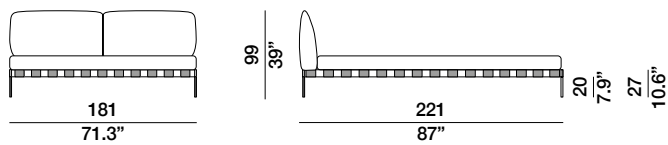

oscar design stefano conficconi 2022

Bed with metal headboard covered with polyurethane foam and an acrylic fibre layer. The metal basement can be matt painted in 10 different colors RAL 9005, 5020, 6026, 3003, 9002, 7030, 7024, 3007, 6008 and NCS 2010Y70R. Leg detail in chrome available in three colors: black chrome, polished chrome, or with a gold color finishing.

Letto con testiera in metallo imbottita con poliuretano espanso e rivestito con fibra acrilica. Il sommier è realizzato in metallo verniciato opaco disponibile nei seguenti colori. RAL: 9005, 5020, 6026, 3003, 9002, 7030, 7024, 3007, 6008 e NCS 2010Y70R. Dettaglio piede in metallo cromato disponibile in tre varianti: cromato nero, cromato lucido, cromato oro. Note: Su richiesta sono disponibili cinghie in pelle a decorazione del basamento. Il materasso non è incluso.

180