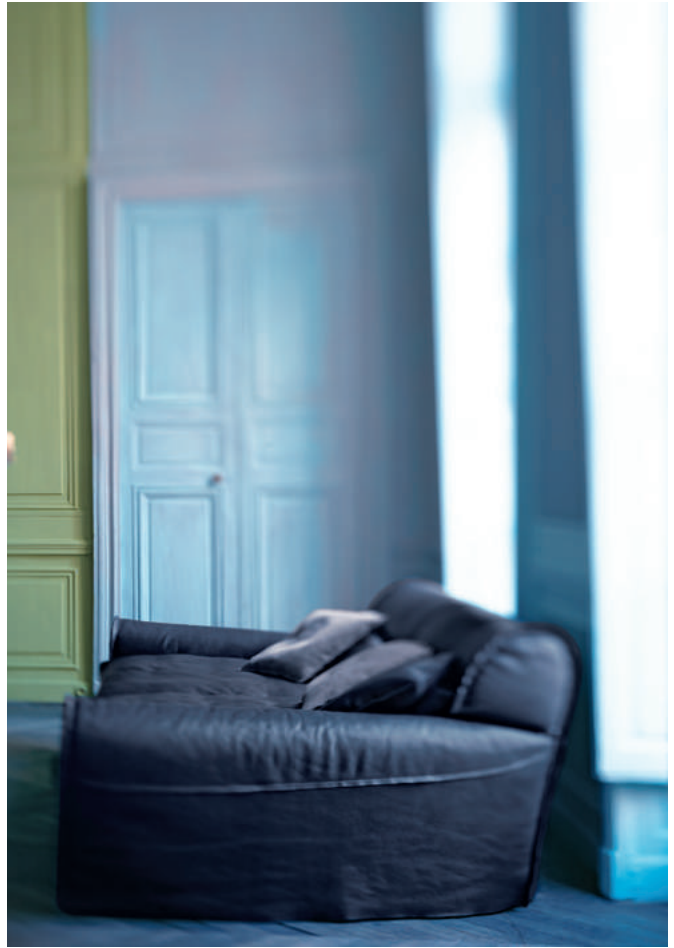

# HOUSSE XXL

PAOLA NAVONE

# HOUSSE XXL

PAOLA NAVONE

**Struttura:** struttura in legno tamburato di abete e pioppo.

**Imbottitura:** imbottitura in poliuretano espanso a densità differenziata e fodera realizzata con fibre acriliche.