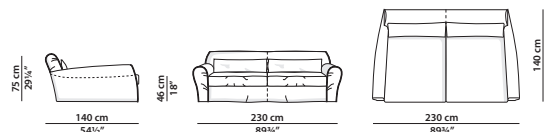

Available in soft leathers only.

---

230 x 140 h75 cm - 89<sup>3</sup>/<sub>4</sub> x 54<sup>1</sup>/<sub>2</sub> h29<sup>1</sup>/<sub>4</sub>"

Divano. Sofa.

---

270 x 140 h75 cm - 105<sup>3</sup>/<sub>4</sub> x 54<sup>1</sup>/<sub>2</sub> h29<sup>1</sup>/<sub>4</sub>"