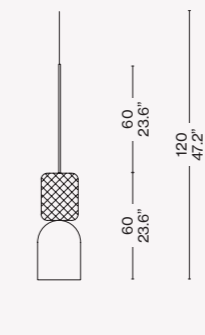

089 51-52
FICUPALA