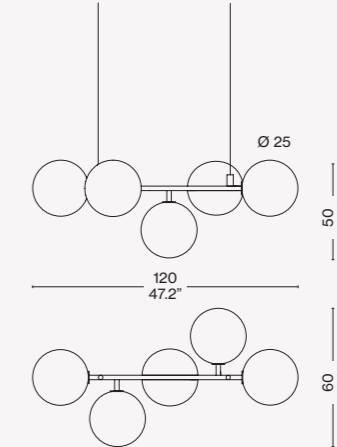

089 27/28
STARBURST