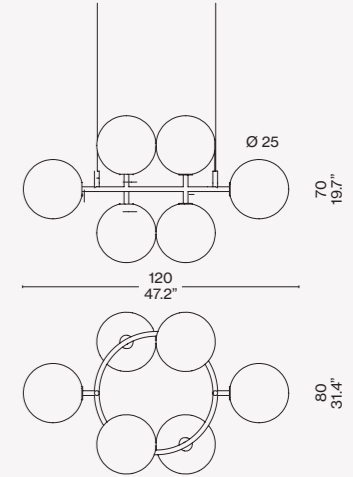

089 25/26
CONSTELLATION