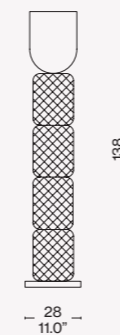

089 01
FICUPALA