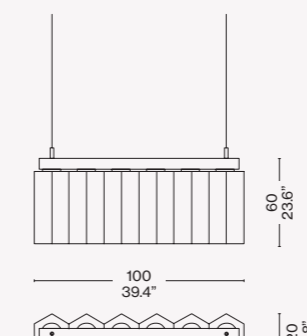

089 60
BUSHMILLS