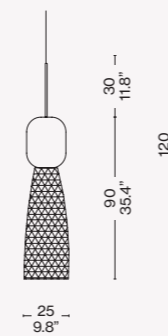

089 31/32
SINGAPORE SLING