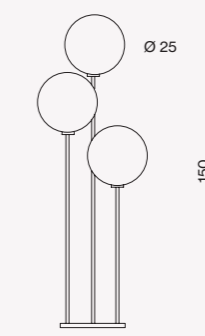

089 29
ELIOMOON