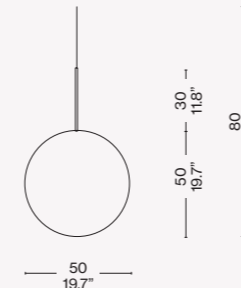

Potenza LED

- max 10 W LED

Emissione

- Diffusa

Batteria

- No

Lunghezza del cavo

- 250 cm

Materiali

Peso

- 5,4 kg netti

Certificazioni

- ETL - CB report - CE (EU-UK)

Mounting

- Ceiling suspension
- Environment (IP)
- Indoor IP20

Light sources

LED bulb with E27 socket not included (EU-UK-CHINA); LED bulb with E26 socket not included (USA-JAP)

Emergency

- No

Light control

- dimmer, depending on lamp bulb

LED power

- max 10 W LED

Emission

- Scattered

Battery

- No

Cable length

- 250 cm

Materials

Weight

- 5,4 kg net

Certifications

- ETL - CB report - CE (EU-UK)

Montage

- Hängeleuchte (Decke)
- Einsatzort (IP)
- Indoor IP20

Lichtquellen

LED-Leuchtmittel mit E27-Fassung (nicht im Lieferumfang enthalten) (EU-UK-CHINA); LED-Leuchtmittel mit E26-Fassung (nicht im Lieferumfang enthalten) (USA-JAP)

Notbeleuchtung

- Nein

Regulierung

- Dimmer, je nach Leuchtmittel

LED-Leistung

- max. 10 W LED

Lichtabgabe

- Diffus

Batterie

- Nein

Kabellänge

- 250 cm

Material

Gewicht

- 5,4 kg netto

Zertifizierungen

- ETL - CB Bericht - CE (EU-UK)

Montage

- Suspension plafond
- Environnement (IP)
- Intérieur IP20

Sources

ampoule LED à culot E27 non incluse (EU-GB-CHINE) ; ampoule LED à culot E26 non incluse (USA-JAP)

Urgence

- Non

Réglage

- variateur, en fonction de l'ampoule

Puissance LED

- LED max 10 W

Émission

- Diffuse

Batterie

- Non

Longueur du câble

- 250 cm

Matériaux

Poids

- 5,4 kg nets

Certifications

- ETL - CB report - CE (EU-GB)

089 21/22
BOLLICOSA