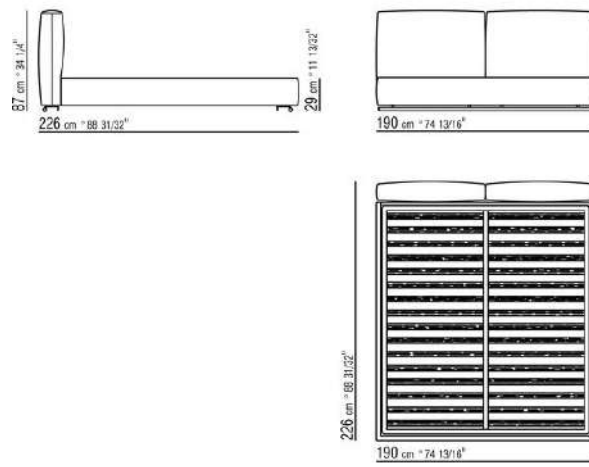

COD. 0270R6

COD. 0270R3