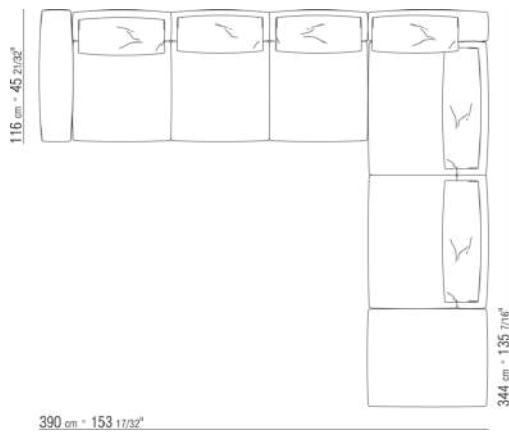

- N.1 COD.027075 - ARMREST CM.109 x29
- N.1 COD.027016 - UNIT CM.255 x116
- N.1 COD.027071 - ARMREST CM.99 x29
- N.1 COD.027027 - TERMINAL UNIT L CM.315 x106
- N.1 COD.027099 - CUSHION CM.73 x53

0270XN