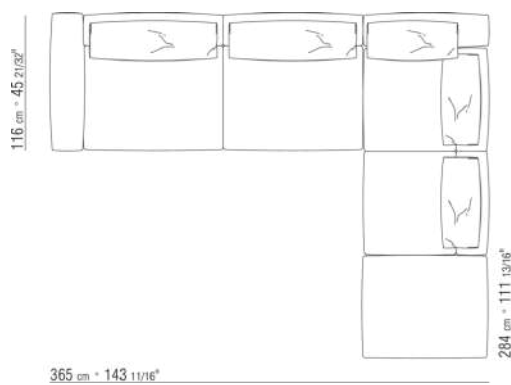

- N.1 COD.027075 - ARMREST CM.109 x29
- N.1 COD.027015 - UNIT CM.230 x116
- N.1 COD.027071 - ARMREST CM.99 x29
- N.1 COD.027025 - TERMINAL UNIT L CM.255 x106
- N.1 COD.027099 - CUSHION CM.73 x53