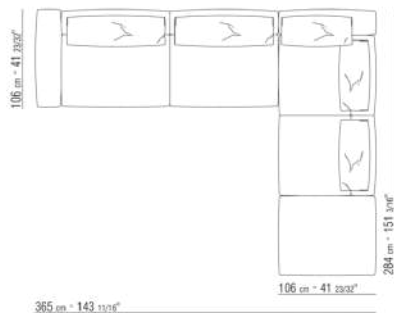

0270XG

- N.2 COD.027071 - ARMREST CM.99 x29
- N.1 COD.027005 - UNIT CM.230 x106
- N.1 COD.027025 - TERMINAL UNIT L CM.255 x106
- N.1 COD.027099 - CUSHION CM.73 x53

0270XH

- N.1 COD.027075 - ARMREST CM.109 x29
- N.1 COD.027014 - UNIT CM.170 x116
- N.1 COD.027071 - ARMREST CM.99 x29
- N.1 COD.027025 - TERMINAL UNIT L CM.255 x106
- N.1 COD.027099 - CUSHION CM.73 x53

0270XK

- N.1 COD.027075 - ARMREST CM.109 x29
- N.1 COD.027015 - UNIT CM.230 x116
- N.1 COD.027071 - ARMREST CM.99 x29
- N.1 COD.027025 - TERMINAL UNIT L CM.255 x106
- N.1 COD.027099 - CUSHION CM.73 x53