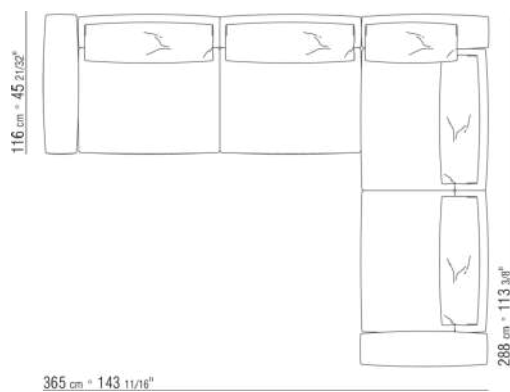

0270XF

N.1 COD.027075 - ARMREST CM.109 x29

N.1 COD.027015 - UNIT CM.230 x116

N.2 COD.027071 - ARMREST CM.99 x29

N.1 COD.027005 - UNIT CM.230 x106

N.1 COD.027099 - CUSHION CM.73 x53