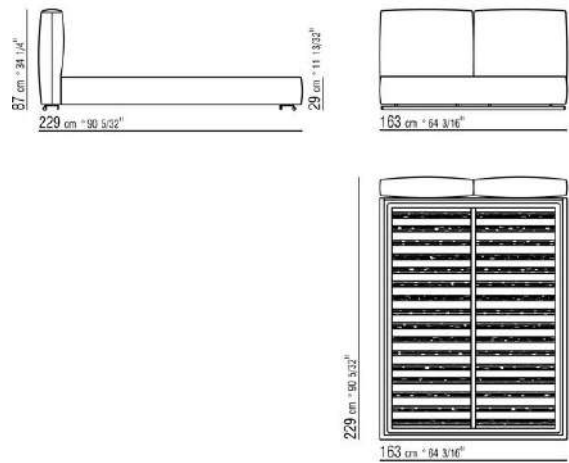

COD. 0270R8

COD. 0270YA