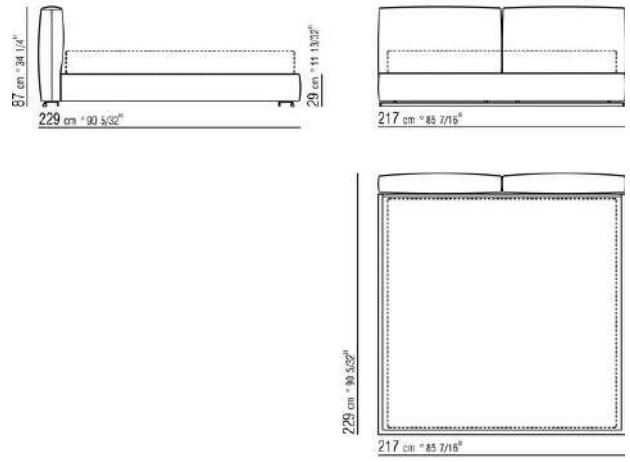

COD. 0270YE