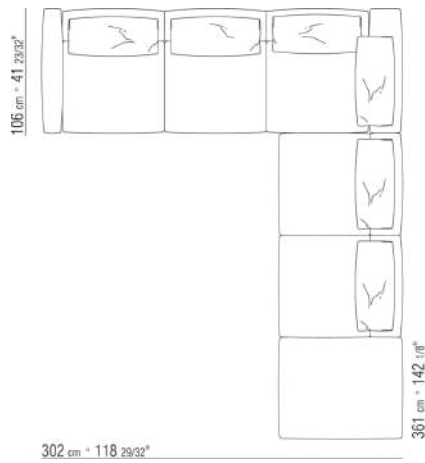

0270XL

- N.1 COD.027070 - ARMREST CM.99 x18
- N.1 COD.027006 - UNIT CM.255 x106
- N.1 COD.027071 - ARMREST CM.99 x29
- N.1 COD.027025 - TERMINAL UNIT L CM.255 x106
- N.1 COD.027099 - CUSHION CM.73 x53

0270XM