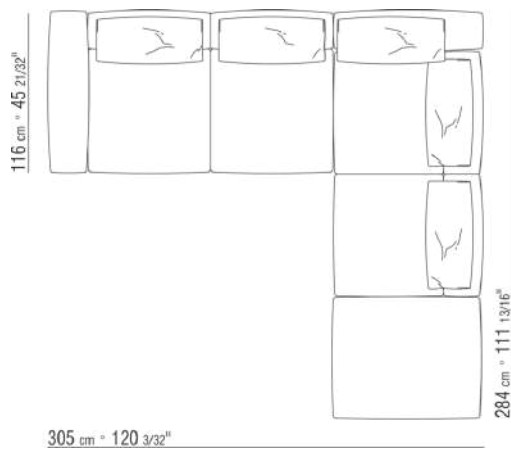

- N.2 COD.027071 - ARMREST CM.99 x29
- N.1 COD.027005 - UNIT CM.230 x106
- N.1 COD.027025 - TERMINAL UNIT L CM.255 x106
- N.1 COD.027099 - CUSHION CM.73 x53

0270XH

- N.1 COD.027075 - ARMREST CM.109 x29
- N.1 COD.027014 - UNIT CM.170 x116
- N.1 COD.027071 - ARMREST CM.99 x29
- N.1 COD.027025 - TERMINAL UNIT L CM.255 x106
- N.1 COD.027099 - CUSHION CM.73 x53

0270XK