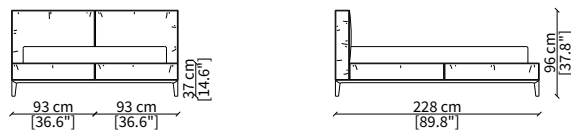

cod. 17501

Letto per materasso 160x200 cm / Bed mattress size 160x200 cm