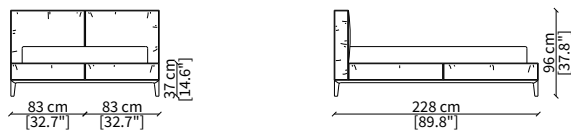

TAYLOR LETTO

Design R&D Frigerio

LETTI / BEDS

cod. 17500

Letto per materasso 140x200 cm / Bed mattress size 140x200 cm