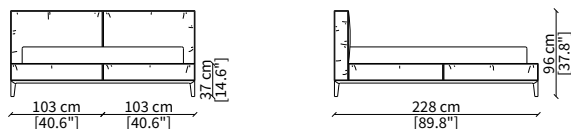

#### cod. 17500

Letto per materasso 140x200 cm / Bed mattress size 140x200 cm

#### cod. 17501

Letto per materasso 160x200 cm / Bed mattress size 160x200 cm

#### cod. 17502

Letto per materasso 180x200 cm / Bed mattress size 180x200 cm

Dimensioni espresse in cm se non diversamente indicato.  
L'Azienda si riserva il diritto di apportare modifiche ai modelli senza preavviso.  
Tolleranza sulle misure indicate di +/- 2%.