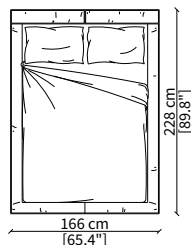

TAYLOR LETTO

Design R&D Frigerio

LETTI / BEDS

cod. 17500

Letto per materasso 140x200 cm / Bed mattress size 140x200 cm