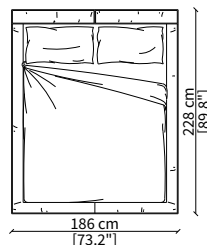

#### cod. 17500

Letto per materasso 140x200 cm / Bed mattress size 140x200 cm

#### cod. 17501

Letto per materasso 160x200 cm / Bed mattress size 160x200 cm

#### cod. 17502

Letto per materasso 180x200 cm / Bed mattress size 180x200 cm

Dimensioni espresse in cm se non diversamente indicato.  
L'Azienda si riserva il diritto di apportare modifiche ai modelli senza preavviso.  
Tolleranza sulle misure indicate di +/- 2%.