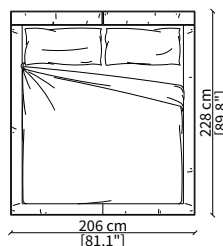

#### cod. 17500

Letto per materasso 140x200 cm / Bed mattress size 140x200 cm

#### cod. 17501

Letto per materasso 160x200 cm / Bed mattress size 160x200 cm

#### cod. 17502

Letto per materasso 180x200 cm / Bed mattress size 180x200 cm

Dimensioni espresse in cm se non diversamente indicato.  
L'Azienda si riserva il diritto di apportare modifiche ai modelli senza preavviso.  
Tolleranza sulle misure indicate di +/- 2%.