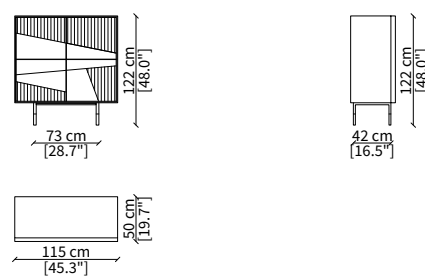

cod. 16501

Credenza 226 cm/ Sideboard 226 cm

cod. 16502

Madia 115 cm/ Cupboard 115 cm

Dimensioni espresse in cm se non diversamente indicato.
L'Azienda si riserva il diritto di apportare modifiche ai modelli senza preavviso.
Tolleranza sulle misure indicate di +/- 2%.