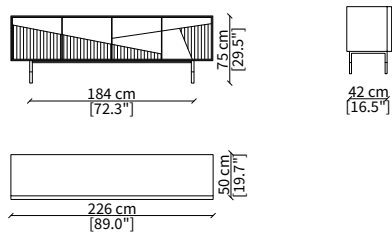

cod. 16501

Credenza 226 cm/ Sideboard 226 cm

cod. 16502

Madia 115 cm/ Cupboard 115 cm

Dimensioni espresse in cm se non diversamente indicato.
L'Azienda si riserva il diritto di apportare modifiche ai modelli senza preavviso.
Tolleranza sulle misure indicate di +/- 2%.