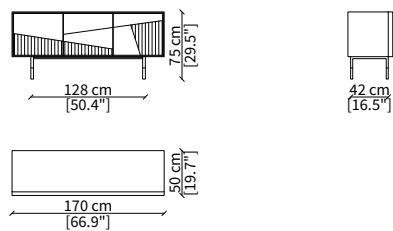

cod. 16501

Credenza 226 cm/ Sideboard 226 cm

cod. 16502

Madia 115 cm/ Cupboard 115 cm

Dimensioni espresse in cm se non diversamente indicato.
L'Azienda si riserva il diritto di apportare modifiche ai modelli senza preavviso.
Tolleranza sulle misure indicate di +/- 2%.