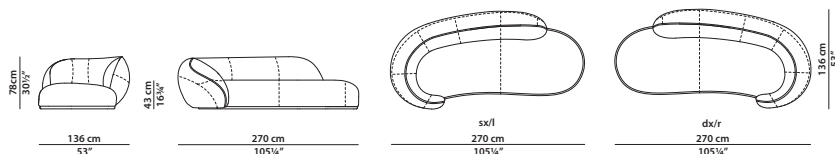

100 x 96 h74 cm - 39 x 37½ h28¾"

Poltrona con base girevole.

Base girevole in metallo brunito spazzolato a mano.

Revolving armchair.

Hand-finished burnished metal revolving base.

270 x 136 h78 cm - 105¼ x 53 h30½"

Divano. Sofa.

330 x 145 h78 cm - 128¾ x 56½ h30½"

Divano. Sofa.