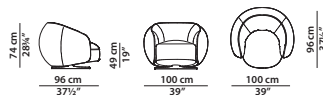

100 x 96 h74 cm - 39 x 37½ h28¾"

Poltrona con base girevole.

Base girevole in metallo brunito spazzolato a mano.

Revolving armchair.

Hand-finished burnished metal revolving base.

270 x 136 h78 cm - 105¼ x 53 h30½"

Divano. Sofa.

330 x 145 h78 cm - 128¾ x 56½ h30½"

Divano. Sofa.