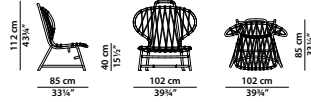

71 x 65 h71 cm - 27³/₄ x 25¹/₄ h27³/₄"

Poltroncina. Little armchair.

102 x 85 h112 cm - 39³/₄ x 33³/₄ h43³/₄"

Poltrona. Armchair.

65 x 35 cm - 25¹/₄ x 13³/₄"

Cuscino in poliuretano espanso a densità unica e fibra 100% poliestere con fodera in tessuto idrorepellente. Cushion in unique density polyurethane foam filling and 100% fibre polyester with water-repellent fabric lining.