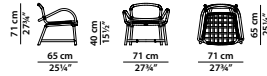

71 x 65 h71 cm - 27³/₄ x 25¹/₄ h27³/₄"

Poltroncina. Little armchair.

102 x 85 h112 cm - 39³/₄ x 33³/₄ h43³/₄"

Poltrona. Armchair.

65 x 35 cm - 25¹/₄ x 13³/₄"

Cuscino in poliuretano espanso a densità unica e fibra 100% poliestere con fodera in tessuto idrorepellente. Cushion in unique density polyurethane foam filling and 100% fibre polyester with water-repellent fabric lining.