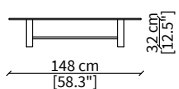

Tavolino tondo Ø110 cm / Round small table Ø110 cm

cod. 18253

Tavolino 110x55 cm / Small table 110x55 cm

cod. 18254

Tavolino 148x55 cm / Small table 148x55 cm

Dimensioni espresse in cm se non diversamente indicato.
L'Azienda si riserva il diritto di apportare modifiche ai modelli senza preavviso.
Tolleranza sulle misure indicate di +/- 2%.