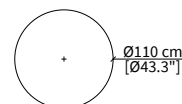

Tavolino tondo Ø110 cm / Round small table Ø110 cm

cod. 18253

Tavolino 110x55 cm / Small table 110x55 cm

cod. 18254

Tavolino 148x55 cm / Small table 148x55 cm

Dimensioni espresse in cm se non diversamente indicato.
L'Azienda si riserva il diritto di apportare modifiche ai modelli senza preavviso.
Tolleranza sulle misure indicate di +/- 2%.