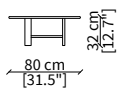

cod. 18251

Tavolino tondo Ø80 cm / Round small table Ø80 cm