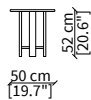

MOCKI

Design Federica Biasi

TAVOLINI / SMALL TABLES

cod. 18250

Tavolino tondo Ø50 cm / Round small table Ø50 cm