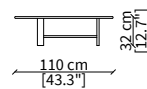

Tavolino tondo Ø110 cm / Round small table Ø110 cm

cod. 18253

Tavolino 110x55 cm / Small table 110x55 cm

cod. 18254

Tavolino 148x55 cm / Small table 148x55 cm

Dimensioni espresse in cm se non diversamente indicato.
L'Azienda si riserva il diritto di apportare modifiche ai modelli senza preavviso.
Tolleranza sulle misure indicate di +/- 2%.