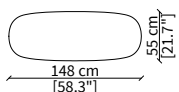

Tavolino tondo Ø110 cm / Round small table Ø110 cm

cod. 18253

Tavolino 110x55 cm / Small table 110x55 cm

cod. 18254

Tavolino 148x55 cm / Small table 148x55 cm

Dimensioni espresse in cm se non diversamente indicato.
L'Azienda si riserva il diritto di apportare modifiche ai modelli senza preavviso.
Tolleranza sulle misure indicate di +/- 2%.