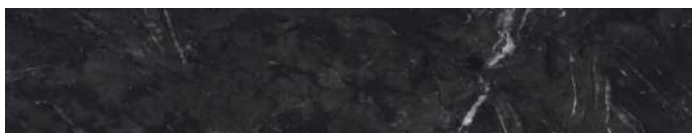

Nero Marquina