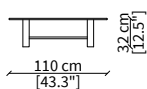

Tavolino tondo Ø110 cm / Round small table Ø110 cm

cod. 18253

Tavolino 110x55 cm / Small table 110x55 cm

cod. 18254

Tavolino 148x55 cm / Small table 148x55 cm

Dimensioni espresse in cm se non diversamente indicato.
L'Azienda si riserva il diritto di apportare modifiche ai modelli senza preavviso.
Tolleranza sulle misure indicate di +/- 2%.