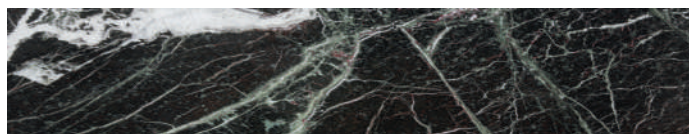

Structure: in ashwood colour Wengè or ashwood colour Tabacco.
Top: in ashwood colour coordinate to the colour of the structure or in marble in the colours of the Frigerio collection or in Seminato colour Candido.

MOCKI

Design Federica Biasi

MARMI / MARBLES

Calacatta Oro

Nero Sahara

Nero Marquina

Dark Emperador

Orobico

Verde Levanto

Dover White

Onice Travertino

Rosso Levanto

Ocean Storm

La presente tabella tessile, pelli e materiali è a solo titolo indicativo e non vincolante. L'effettiva disponibilità di ogni materiale deve essere preventivamente verificata con l'ufficio commerciale Frigerio. L'azienda si riserva il diritto di sospendere la disponibilità di qualsiasi materiale senza alcun obbligo di preavviso sulla presente scheda tecnica. I colori visualizzati, per ovvie ragioni tecniche, sono indicativi e possono differire dall'originale. Fare riferimento al listino prezzi per uso e disponibilità di ogni singola finitura.