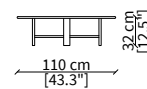

Tavolino tondo Ø110 cm / Round small table Ø110 cm

cod. 18253

Tavolino 110x55 cm / Small table 110x55 cm

cod. 18254

Tavolino 148x55 cm / Small table 148x55 cm

Dimensioni espresse in cm se non diversamente indicato.
L'Azienda si riserva il diritto di apportare modifiche ai modelli senza preavviso.
Tolleranza sulle misure indicate di +/- 2%.