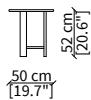

MOCKI

Design Federica Biasi

TAVOLINI / SMALL TABLES

cod. 18250

Tavolino tondo Ø50 cm / Round small table Ø50 cm