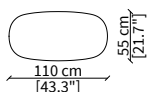

MOCKI

Design Federica Biasi

TAVOLINI / SMALL TABLES

cod. 18250

Tavolino tondo Ø50 cm / Round small table Ø50 cm

cod. 18251

Tavolino tondo Ø80 cm / Round small table Ø80 cm

cod. 18252

Tavolino tondo Ø110 cm / Round small table Ø110 cm

cod. 18253

Tavolino 110x55 cm / Small table 110x55 cm

cod. 18254

Tavolino 148x55 cm / Small table 148x55 cm

Dimensioni espresse in cm se non diversamente indicato.
L'Azienda si riserva il diritto di apportare modifiche ai modelli senza preavviso.
Tolleranza sulle misure indicate di +/- 2%.