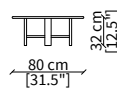

cod. 18251

Tavolino tondo Ø80 cm / Round small table Ø80 cm