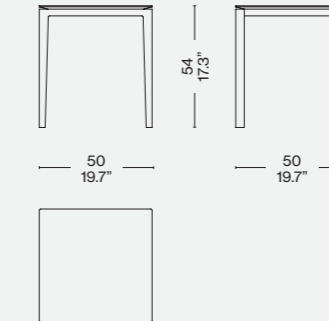

Tischplatte

- Aus weißem Carrara Marmor oder schwarzem Marquiña Marmor. Transparentes Finish mit matter Optik.
- Aus gehärtetem Floatglas, Rückseite lackiert mit Spiegeleffekt in den Farben laut Preisliste.
- Unterbauplatte
- Aus MDF, schwarz lackiert mit matter Optik.
- Untergestell
- Aus Metall, lackiert in den Farben laut Preisliste.
- Füßchen
- Aus schwarzem Kunststoffmaterial.

205 01/06/0/11/12/31/32

205 02/07/21/22

250 03/08//31/32

205 04/09/41/42

250 05/10/51/52

Finiture/Finishes/
Ausführungen/Finitions

a

Piano vetro caffè/Coffee colour glass top/
Glassplatte Kaffee/Plateau verre café