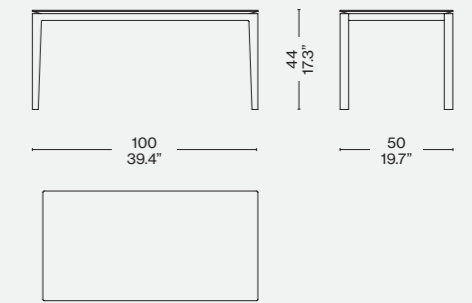

Plateau

- En marbre blanc de Carrara ou noir Marquiña. Finition mate transparente
- En verre flotté trempé, dos peint avec effet miroir dans les couleurs indiquées sur la liste des prix.
- Dessous de plateau de soutien
- En MDF, laqué noir mat.
- Piètement
- En métal peint dans les couleurs indiquées sur la liste des prix.
- Embouts
- En matière plastique noire.

205 01/06/0/11/12/31/32

205 02/07/21/22

250 03/08//31/32

205 04/09/41/42

250 05/10/51/52

Finiture/Finishes/
Ausführungen/Finitions

a

Piano vetro caffè/Coffee colour glass top/
Glassplatte Kaffee/Plateau verre café