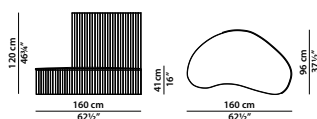

#### GINESTRA VESTITA

160 x 96 h120 cm - 62½ x 37½ h46¾"

Chaise longue.

---

50 x 50 cm - 19½ x 19½"

Cuscino in poliuretano espanso a densità unica per outdoor.

Cushion in unique density polyurethane foam for outdoor.