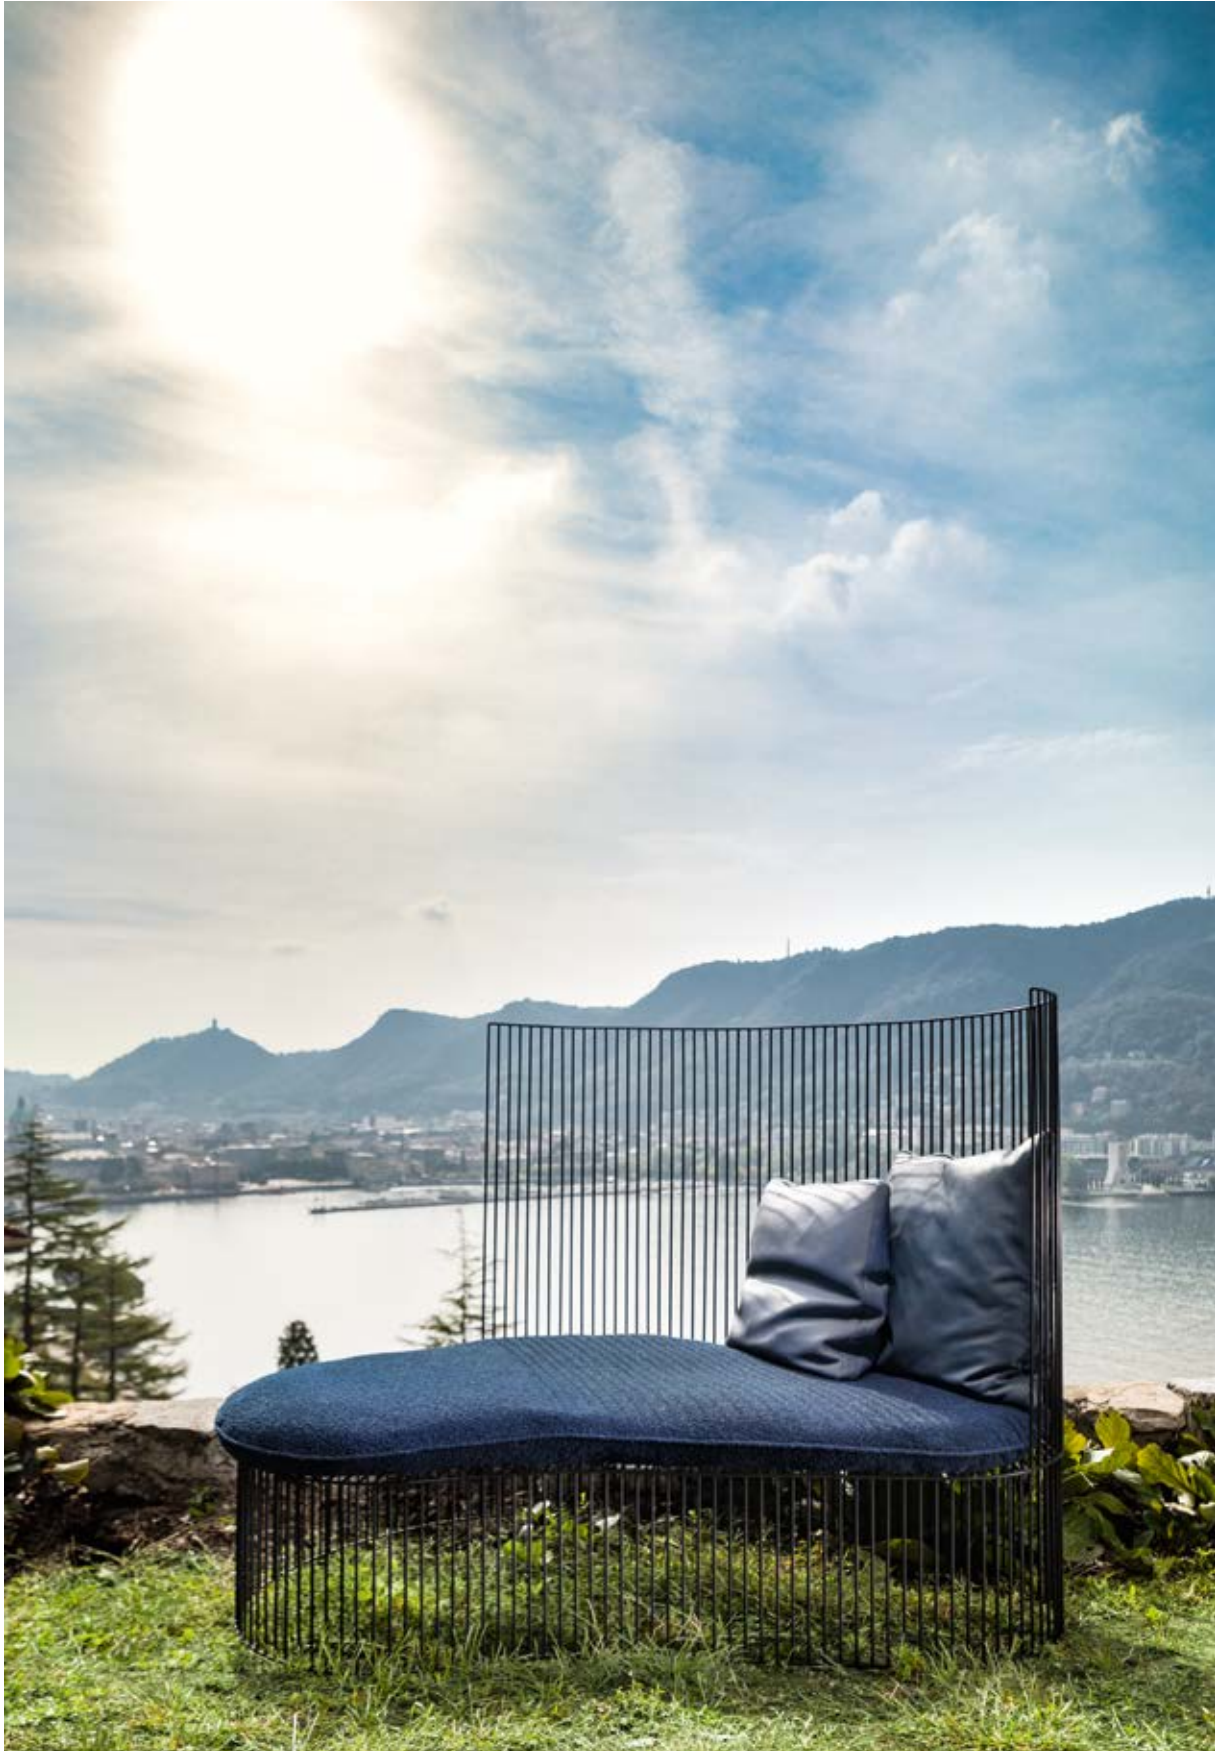

GINESTRA  
ANTONINO SCIORTINO

**Struttura:** struttura in tondino di metallo zincato verniciato nero opaco.

**Cuscinatura:** cuscinatura di seduta in appoggio sfoderabile in poliuretano espanso a densità unica per outdoor.

**Rivestimento:** rivestimento inferiore in tela outdoor gommata antiscivolo.

**Copertura protettiva non inclusa.**

---

**Frame:** frame in zinc-coated and matte black-varnished metal reinforcing rod.

**Cushions:** leaned removable seat cushion in unique density polyurethane foam for outdoor.

#### GINESTRA VESTITA

160 x 96 h120 cm - 62½ x 37½ h46¾"

Chaise longue.

---

50 x 50 cm - 19½ x 19½"

Cuscino in poliuretano espanso a densità unica per outdoor.

Cushion in unique density polyurethane foam for outdoor.

Cushion in unique density polyurethane foam for outdoor.