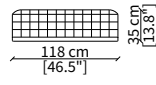

Cover: fix, in hand-made interlaced leather.

JONAS

Design Gianfranco Frigerio

POUFS

cod. 18220

Pouf quadrato 50 cm/ Square pouf 50 cm

cod. 18222

Pouf quadrato 90 cm/ Square pouf 90 cm

cod. 18221

Pouf quadrato 118 cm/ Square pouf 118 cm

Dimensioni espresse in cm se non diversamente indicato.
L'Azienda si riserva il diritto di apportare modifiche ai modelli senza preavviso.
Tolleranza sulle misure indicate di +/- 2%.