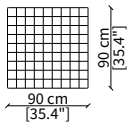

Cover: fix, in hand-made interlaced leather.

JONAS

Design Gianfranco Frigerio

POUFS

cod. 18220

Pouf quadrato 50 cm/ Square pouf 50 cm

cod. 18222

Pouf quadrato 90 cm/ Square pouf 90 cm

cod. 18221

Pouf quadrato 118 cm/ Square pouf 118 cm

Dimensioni espresse in cm se non diversamente indicato.
L'Azienda si riserva il diritto di apportare modifiche ai modelli senza preavviso.
Tolleranza sulle misure indicate di +/- 2%.

Dimensions in centimeter if not differently indicated.
The Company reserves the right to change the models without any advance notice.
Tolerance on the given sizes +/- 2%.

JONAS

Design Gianfranco Frigerio