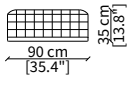

Cover: fix, in hand-made interlaced leather.

JONAS

Design Gianfranco Frigerio

POUFS

cod. 18220

Pouf quadrato 50 cm/ Square pouf 50 cm

cod. 18222

Pouf quadrato 90 cm/ Square pouf 90 cm

cod. 18221

Pouf quadrato 118 cm/ Square pouf 118 cm

Dimensioni espresse in cm se non diversamente indicato.
L'Azienda si riserva il diritto di apportare modifiche ai modelli senza preavviso.
Tolleranza sulle misure indicate di +/- 2%.