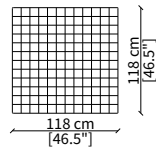

Cover: fix, in hand-made interlaced leather.

JONAS

Design Gianfranco Frigerio

POUFS

cod. 18220

Pouf quadrato 50 cm/ Square pouf 50 cm

cod. 18222

Pouf quadrato 90 cm/ Square pouf 90 cm

cod. 18221

Pouf quadrato 118 cm/ Square pouf 118 cm

Dimensioni espresse in cm se non diversamente indicato.
L'Azienda si riserva il diritto di apportare modifiche ai modelli senza preavviso.
Tolleranza sulle misure indicate di +/- 2%.