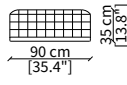

Cover: fix, in hand-made interlaced leather.

JONAS

Design Gianfranco Frigerio

POUFS

cod. 18220

Pouf quadrato 50 cm/ Square pouf 50 cm

cod. 18222

Pouf quadrato 90 cm/ Square pouf 90 cm

cod. 18221

Pouf quadrato 118 cm/ Square pouf 118 cm

Dimensioni espresse in cm se non diversamente indicato.
L'Azienda si riserva il diritto di apportare modifiche ai modelli senza preavviso.
Tolleranza sulle misure indicate di +/- 2%.