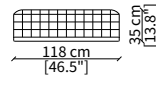

Cover: fix, in hand-made interlaced leather.

JONAS

Design Gianfranco Frigerio

POUFS

cod. 18220

Pouf quadrato 50 cm/ Square pouf 50 cm

cod. 18222

Pouf quadrato 90 cm/ Square pouf 90 cm

cod. 18221

Pouf quadrato 118 cm/ Square pouf 118 cm

Dimensioni espresse in cm se non diversamente indicato.
L'Azienda si riserva il diritto di apportare modifiche ai modelli senza preavviso.
Tolleranza sulle misure indicate di +/- 2%.