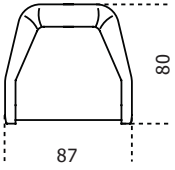

Cm (L x W x H)

Poltrona / Armchair

87 x 80 x 68

Pouf / Pouffe

78 x 50 x 38

Cuscino decorativo / Decorative cushion

35 x 25

Inches (L x W x H)

Poltrona / Armchair

34½ x 31½ x 27

Pouf / Pouffe

30¾ x 19¾ x 15

Cuscino decorativo / Decorative cushion

14 x 10

Poltrona
Arm chair

Pouf
Pouffe