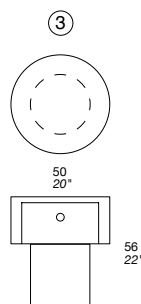

_ PEAK nightstand

design Giorgio Ragazzini

TECHNICAL DATA

- Metal frame
- Top in poplar slatted wood
- Drawer with push-pull opening
- Plastic anti-slip

DATI TECNICI

- Struttura in metallo
- Top in listellare di pioppo impiallacciato
- Cassetto con apertura push-pull
- Antiscivolo in plastica

DATI TECNICI

- Struttura in pannelli di agglomerato laccati satinati
- Lati e cassetto rivestiti in pelle
- La struttura è disponibile laccata in tutti i colori RAL

Block bedside table

design Giorgio Ragazzini