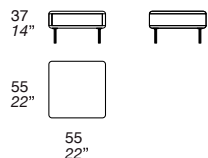

_ MEDEA nightstand

design Style Department Prienera

TECHNICAL DATA

- Frame in satin lacquered agglomerate panels
- Sides and drawers upholstered in leather
- The structure is available lacquered in all RAL colors

DATI TECNICI

- Struttura in pannelli di agglomerato laccati satinati
- Lati e cassetto rivestiti in pelle
- La struttura è disponibile laccata in tutti i colori RAL