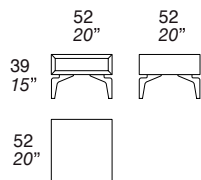

_ EVE nightstand

design Giorgio Ragazzini

TECHNICAL DATA

- Metal frame
- Top in poplar slatted wood
- Drawer with push-pull opening
- Plastic anti-slip

DATI TECNICI

- Struttura in metallo
- Top in listellare di pioppo impiallacciato
- Cassetto con apertura push-pull
- Antiscivolo in plastica

_ PEAK nightstand

design Giorgio Ragazzini

TECHNICAL DATA

- Metal frame
- Top in poplar slatted wood
- Drawer with push-pull opening
- Plastic anti-slip

DATI TECNICI

- Struttura in metallo
- Top in listellare di pioppo impiallacciato
- Cassetto con apertura push-pull
- Antiscivolo in plastica

DATI TECNICI

- Struttura in pannelli di agglomerato laccati satinati
- Lati e cassetto rivestiti in pelle
- La struttura è disponibile laccata in tutti i colori RAL

Block bedside table

design Giorgio Ragazzini