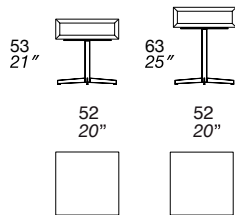

_ EVE nightstand

design Giorgio Ragazzini

TECHNICAL DATA

- Metal frame
- Top in poplar slatted wood
- Drawer with push-pull opening
- Plastic anti-slip

DATI TECNICI

- Struttura in metallo
- Top in listellare di pioppo impiallacciato
- Cassetto con apertura push-pull
- Antiscivolo in plastica

_ PEAK nightstand

design Giorgio Ragazzini

TECHNICAL DATA

- Metal frame
- Top in poplar slatted wood
- Drawer with push-pull opening
- Plastic anti-slip

DATI TECNICI

- Struttura in metallo
- Top in listellare di pioppo impiallacciato
- Cassetto con apertura push-pull
- Antiscivolo in plastica

_ MEDEA nightstand

design Style Department Prienera

TECHNICAL DATA

- Frame in satin lacquered agglomerate panels
- Sides and drawers upholstered in leather
- The structure is available lacquered in all RAL colors

DATI TECNICI

- Struttura in pannelli di agglomerato laccati satinati
- Lati e cassetto rivestiti in pelle
- La struttura è disponibile laccata in tutti i colori RAL

Block bedside table

design Giorgio Ragazzini