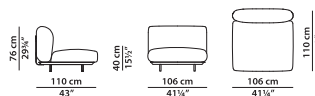

Sofa.

L	P	H	
280	110	76	cm
W	D	H	
109.25	43	29.75	inch

R chaise longue.

L	P	H	
125	200	76	cm
W	D	H	
48.75	78	29.75	inch

L chaise longue.

L	P	H	
125	200	76	cm
W	D	H	
48.75	78	29.75	inch

R corner chaise longue module.

L	P	H	
110	200	76	cm
W	D	H	
43	78	29.75	inch

L corner chaise longue module.

L	P	H	
110	200	76	cm
W	D	H	
43	78	29.75	inch

Corner module.

L	P	H	
110	110	76	cm
W	D	H	
43	43	29.75	inch

Central module.

L	P	H	
106	110	76	cm
W	D	H	
41.25	43	29.75	inch

R terminal module.

L	P	H	
125	110	76	cm
W	D	H	
48.75	43	29.75	inch

L terminal module.

L	P	H	
125	110	76	cm
W	D	H	
48.75	43	29.75	inch

Pouf.

L	P	H	
106	106	40	cm
W	D	H	
41.25	41.25	15.5	inch

Armchair.

L	P	H	
145	110	76	cm
W	D	H	
56.5	43	29.75	inch

Cushion.

L	P	
70	30	cm
W	D	
27.25	11.75	inch

Cushion in waterproof viscofibre and waterproof lining for outdoors.