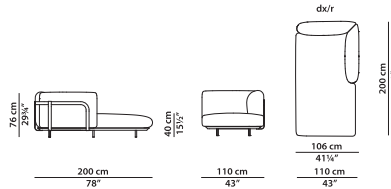

Sofa.

L	P	H	
280	110	76	cm
W	D	H	
109.25	43	29.75	inch

R chaise longue.

L	P	H	
125	200	76	cm
W	D	H	
48.75	78	29.75	inch

L chaise longue.

L	P	H	
125	200	76	cm
W	D	H	
48.75	78	29.75	inch

R corner chaise longue module.

L	P	H	
110	200	76	cm
W	D	H	
43	78	29.75	inch

L corner chaise longue module.

L	P	H	
110	200	76	cm
W	D	H	
43	78	29.75	inch

Corner module.

L	P	H	
110	110	76	cm
W	D	H	
43	43	29.75	inch

Central module.

L	P	H	
106	110	76	cm
W	D	H	
41.25	43	29.75	inch

R terminal module.

L	P	H	
125	110	76	cm
W	D	H	
48.75	43	29.75	inch

L terminal module.

L	P	H	
125	110	76	cm
W	D	H	
48.75	43	29.75	inch

Pouf.

L	P	H	
106	106	40	cm
W	D	H	
41.25	41.25	15.5	inch

Armchair.

L	P	H	
145	110	76	cm
W	D	H	
56.5	43	29.75	inch

Cushion.

L	P	
70	30	cm
W	D	
27.25	11.75	inch

Cushion in waterproof viscofibre and waterproof lining for outdoors.