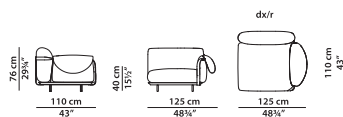

Sofa.

L	P	H	
280	110	76	cm
W	D	H	
109.25	43	29.75	inch

R chaise longue.

L	P	H	
125	200	76	cm
W	D	H	
48.75	78	29.75	inch

L chaise longue.

L	P	H	
125	200	76	cm
W	D	H	
48.75	78	29.75	inch

R corner chaise longue module.

L	P	H	
110	200	76	cm
W	D	H	
43	78	29.75	inch

L corner chaise longue module.

L	P	H	
110	200	76	cm
W	D	H	
43	78	29.75	inch

Corner module.

L	P	H	
110	110	76	cm
W	D	H	
43	43	29.75	inch

Central module.

L	P	H	
106	110	76	cm
W	D	H	
41.25	43	29.75	inch

R terminal module.

L	P	H	
125	110	76	cm
W	D	H	
48.75	43	29.75	inch

L terminal module.

L	P	H	
125	110	76	cm
W	D	H	
48.75	43	29.75	inch

Pouf.

L	P	H	
106	106	40	cm
W	D	H	
41.25	41.25	15.5	inch

Armchair.

L	P	H	
145	110	76	cm
W	D	H	
56.5	43	29.75	inch

Cushion.

L	P	
70	30	cm
W	D	
27.25	11.75	inch

Cushion in waterproof viscofibre and waterproof lining for outdoors.