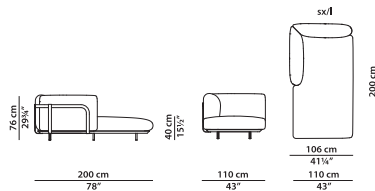

Sofa.

L	P	H	
280	110	76	cm
W	D	H	
109.25	43	29.75	inch

R chaise longue.

L	P	H	
125	200	76	cm
W	D	H	
48.75	78	29.75	inch

L chaise longue.

L	P	H	
125	200	76	cm
W	D	H	
48.75	78	29.75	inch

R corner chaise longue module.

L	P	H	
110	200	76	cm
W	D	H	
43	78	29.75	inch

L corner chaise longue module.

L	P	H	
110	200	76	cm
W	D	H	
43	78	29.75	inch

Corner module.

L	P	H	
110	110	76	cm
W	D	H	
43	43	29.75	inch

Central module.

L	P	H	
106	110	76	cm
W	D	H	
41.25	43	29.75	inch

R terminal module.

L	P	H	
125	110	76	cm
W	D	H	
48.75	43	29.75	inch

L terminal module.

L	P	H	
125	110	76	cm
W	D	H	
48.75	43	29.75	inch

Pouf.

L	P	H	
106	106	40	cm
W	D	H	
41.25	41.25	15.5	inch

Armchair.

L	P	H	
145	110	76	cm
W	D	H	
56.5	43	29.75	inch

Cushion.

L	P	
70	30	cm
W	D	
27.25	11.75	inch

Cushion in waterproof viscofibre and waterproof lining for outdoors.