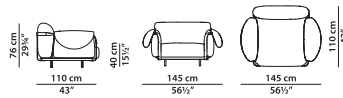

Sofa.

L	P	H	
280	110	76	cm
W	D	H	
109.25	43	29.75	inch

R chaise longue.

L	P	H	
125	200	76	cm
W	D	H	
48.75	78	29.75	inch

L chaise longue.

L	P	H	
125	200	76	cm
W	D	H	
48.75	78	29.75	inch

R corner chaise longue module.

L	P	H	
110	200	76	cm
W	D	H	
43	78	29.75	inch

L corner chaise longue module.

L	P	H	
110	200	76	cm
W	D	H	
43	78	29.75	inch

Corner module.

L	P	H	
110	110	76	cm
W	D	H	
43	43	29.75	inch

Central module.

L	P	H	
106	110	76	cm
W	D	H	
41.25	43	29.75	inch

R terminal module.

L	P	H	
125	110	76	cm
W	D	H	
48.75	43	29.75	inch

L terminal module.

L	P	H	
125	110	76	cm
W	D	H	
48.75	43	29.75	inch

Pouf.

L	P	H	
106	106	40	cm
W	D	H	
41.25	41.25	15.5	inch

Armchair.

L	P	H	
145	110	76	cm
W	D	H	
56.5	43	29.75	inch

Cushion.

L	P	
70	30	cm
W	D	
27.25	11.75	inch

Cushion in waterproof viscofibre and waterproof lining for outdoors.