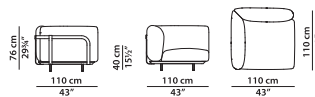

Sofa.

L	P	H	
280	110	76	cm
W	D	H	
109.25	43	29.75	inch

R chaise longue.

L	P	H	
125	200	76	cm
W	D	H	
48.75	78	29.75	inch

L chaise longue.

L	P	H	
125	200	76	cm
W	D	H	
48.75	78	29.75	inch

R corner chaise longue module.

L	P	H	
110	200	76	cm
W	D	H	
43	78	29.75	inch

L corner chaise longue module.

L	P	H	
110	200	76	cm
W	D	H	
43	78	29.75	inch

Corner module.

L	P	H	
110	110	76	cm
W	D	H	
43	43	29.75	inch

Central module.

L	P	H	
106	110	76	cm
W	D	H	
41.25	43	29.75	inch

R terminal module.

L	P	H	
125	110	76	cm
W	D	H	
48.75	43	29.75	inch

L terminal module.

L	P	H	
125	110	76	cm
W	D	H	
48.75	43	29.75	inch

Pouf.

L	P	H	
106	106	40	cm
W	D	H	
41.25	41.25	15.5	inch

Armchair.

L	P	H	
145	110	76	cm
W	D	H	
56.5	43	29.75	inch

Cushion.

L	P	
70	30	cm
W	D	
27.25	11.75	inch

Cushion in waterproof viscofibre and waterproof lining for outdoors.