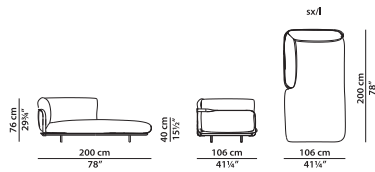

Sofa.

L	P	H	
280	110	76	cm
W	D	H	
109.25	43	29.75	inch

R chaise longue.

L	P	H	
125	200	76	cm
W	D	H	
48.75	78	29.75	inch

L chaise longue.

L	P	H	
125	200	76	cm
W	D	H	
48.75	78	29.75	inch

R corner chaise longue module.

L	P	H	
110	200	76	cm
W	D	H	
43	78	29.75	inch

L corner chaise longue module.

L	P	H	
110	200	76	cm
W	D	H	
43	78	29.75	inch

Corner module.

L	P	H	
110	110	76	cm
W	D	H	
43	43	29.75	inch

Central module.

L	P	H	
106	110	76	cm
W	D	H	
41.25	43	29.75	inch

R terminal module.

L	P	H	
125	110	76	cm
W	D	H	
48.75	43	29.75	inch

L terminal module.

L	P	H	
125	110	76	cm
W	D	H	
48.75	43	29.75	inch

Pouf.

L	P	H	
106	106	40	cm
W	D	H	
41.25	41.25	15.5	inch

Armchair.

L	P	H	
145	110	76	cm
W	D	H	
56.5	43	29.75	inch

Cushion.

L	P	
70	30	cm
W	D	
27.25	11.75	inch

Cushion in waterproof viscofibre and waterproof lining for outdoors.