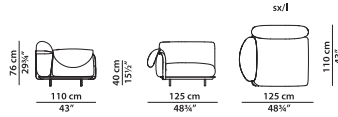

Sofa.

L	P	H	
280	110	76	cm
W	D	H	
109.25	43	29.75	inch

R chaise longue.

L	P	H	
125	200	76	cm
W	D	H	
48.75	78	29.75	inch

L chaise longue.

L	P	H	
125	200	76	cm
W	D	H	
48.75	78	29.75	inch

R corner chaise longue module.

L	P	H	
110	200	76	cm
W	D	H	
43	78	29.75	inch

L corner chaise longue module.

L	P	H	
110	200	76	cm
W	D	H	
43	78	29.75	inch

Corner module.

L	P	H	
110	110	76	cm
W	D	H	
43	43	29.75	inch

Central module.

L	P	H	
106	110	76	cm
W	D	H	
41.25	43	29.75	inch

R terminal module.

L	P	H	
125	110	76	cm
W	D	H	
48.75	43	29.75	inch

L terminal module.

L	P	H	
125	110	76	cm
W	D	H	
48.75	43	29.75	inch

Pouf.

L	P	H	
106	106	40	cm
W	D	H	
41.25	41.25	15.5	inch

Armchair.

L	P	H	
145	110	76	cm
W	D	H	
56.5	43	29.75	inch

Cushion.

L	P	
70	30	cm
W	D	
27.25	11.75	inch

Cushion in waterproof viscofibre and waterproof lining for outdoors.