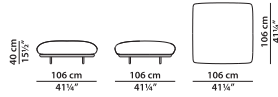

Sofa.

L	P	H	
280	110	76	cm
W	D	H	
109.25	43	29.75	inch

R chaise longue.

L	P	H	
125	200	76	cm
W	D	H	
48.75	78	29.75	inch

L chaise longue.

L	P	H	
125	200	76	cm
W	D	H	
48.75	78	29.75	inch

R corner chaise longue module.

L	P	H	
110	200	76	cm
W	D	H	
43	78	29.75	inch

L corner chaise longue module.

L	P	H	
110	200	76	cm
W	D	H	
43	78	29.75	inch

Corner module.

L	P	H	
110	110	76	cm
W	D	H	
43	43	29.75	inch

Central module.

L	P	H	
106	110	76	cm
W	D	H	
41.25	43	29.75	inch

R terminal module.

L	P	H	
125	110	76	cm
W	D	H	
48.75	43	29.75	inch

L terminal module.

L	P	H	
125	110	76	cm
W	D	H	
48.75	43	29.75	inch

Pouf.

L	P	H	
106	106	40	cm
W	D	H	
41.25	41.25	15.5	inch

Armchair.

L	P	H	
145	110	76	cm
W	D	H	
56.5	43	29.75	inch

Cushion.

L	P	
70	30	cm
W	D	
27.25	11.75	inch

Cushion in waterproof viscofibre and waterproof lining for outdoors.