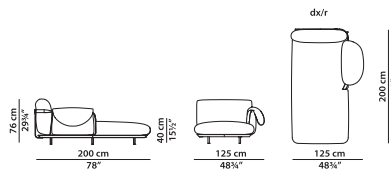

Sofa.

L	P	H	
280	110	76	cm
W	D	H	
109.25	43	29.75	inch

R chaise longue.

L	P	H	
125	200	76	cm
W	D	H	
48.75	78	29.75	inch

L chaise longue.

L	P	H	
125	200	76	cm
W	D	H	
48.75	78	29.75	inch

R corner chaise longue module.

L	P	H	
110	200	76	cm
W	D	H	
43	78	29.75	inch

L corner chaise longue module.

L	P	H	
110	200	76	cm
W	D	H	
43	78	29.75	inch

Corner module.

L	P	H	
110	110	76	cm
W	D	H	
43	43	29.75	inch

Central module.

L	P	H	
106	110	76	cm
W	D	H	
41.25	43	29.75	inch

R terminal module.

L	P	H	
125	110	76	cm
W	D	H	
48.75	43	29.75	inch

L terminal module.

L	P	H	
125	110	76	cm
W	D	H	
48.75	43	29.75	inch

Pouf.

L	P	H	
106	106	40	cm
W	D	H	
41.25	41.25	15.5	inch

Armchair.

L	P	H	
145	110	76	cm
W	D	H	
56.5	43	29.75	inch