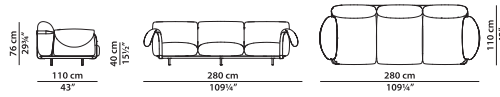

Sofa.

L	P	H	
280	110	76	cm
W	D	H	
109.25	43	29.75	inch

R chaise longue.

L	P	H	
125	200	76	cm
W	D	H	
48.75	78	29.75	inch

L chaise longue.

L	P	H	
125	200	76	cm
W	D	H	
48.75	78	29.75	inch

R corner chaise longue module.

L	P	H	
110	200	76	cm
W	D	H	
43	78	29.75	inch

L corner chaise longue module.

L	P	H	
110	200	76	cm
W	D	H	
43	78	29.75	inch

Corner module.

L	P	H	
110	110	76	cm
W	D	H	
43	43	29.75	inch

Central module.

L	P	H	
106	110	76	cm
W	D	H	
41.25	43	29.75	inch