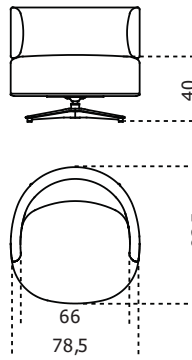

Versione girevole
Swivel version

Finishings

Metal

Leather Cat.L1

Leather Cat.L2