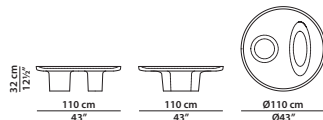

Ø50 h50 cm - Ø19½ h19½"

Tavolino. Small table.

Ø75 h42 cm - Ø29¼ h16½"

Tavolino. Small table.

Ø110 h32 cm - Ø43 h12½"

Tavolino. Small table.

184 x 84 h24 cm - 71¾ x 32¾ h9¼"

Tavolino. Small table.

164 x 40 h60 cm - 64 x 15½ h23½"

Consolle.

196 x 30 h60 cm - 76½ x 11¾ h23½"

Consolle.

238 x 30 h60 cm - 92¾ x 11¾ h23½"

Consolle.