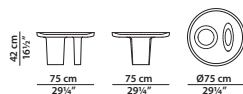

Ø50 h50 cm - Ø19½ h19½"

Tavolino. Small table.

Ø75 h42 cm - Ø29¼ h16½"

Tavolino. Small table.

Ø110 h32 cm - Ø43 h12½"

Tavolino. Small table.

184 x 84 h24 cm - 71¾ x 32¾ h9¼"

Tavolino. Small table.

164 x 40 h60 cm - 64 x 15½ h23½"

Consolle.

196 x 30 h60 cm - 76½ x 11¾ h23½"

Consolle.

238 x 30 h60 cm - 92¾ x 11¾ h23½"

Consolle.