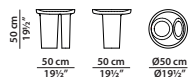

Ø50 h50 cm - Ø19½ h19½"

Tavolino. Small table.

Ø75 h42 cm - Ø29¼ h16½"

Tavolino. Small table.

Ø110 h32 cm - Ø43 h12½"

Tavolino. Small table.

184 x 84 h24 cm - 71¾ x 32¾ h9¼"

Tavolino. Small table.

164 x 40 h60 cm - 64 x 15½ h23½"

Consolle.

196 x 30 h60 cm - 76½ x 11¾ h23½"

Consolle.

238 x 30 h60 cm - 92¾ x 11¾ h23½"

Consolle.