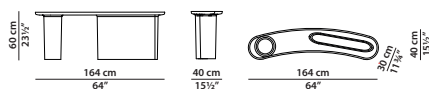

Ø50 h50 cm - Ø19½ h19½"

Tavolino. Small table.

Ø75 h42 cm - Ø29¼ h16½"

Tavolino. Small table.

Ø110 h32 cm - Ø43 h12½"

Tavolino. Small table.

184 x 84 h24 cm - 71¾ x 32¾ h9¼"

Tavolino. Small table.

164 x 40 h60 cm - 64 x 15½ h23½"

Consolle.

196 x 30 h60 cm - 76½ x 11¾ h23½"

Consolle.

238 x 30 h60 cm - 92¾ x 11¾ h23½"

Consolle.