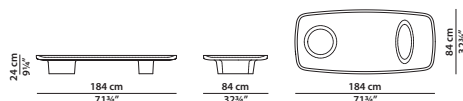

Ø50 h50 cm - Ø19½ h19½"

Tavolino. Small table.

Ø75 h42 cm - Ø29¼ h16½"

Tavolino. Small table.

Ø110 h32 cm - Ø43 h12½"

Tavolino. Small table.

184 x 84 h24 cm - 71¾ x 32¾ h9¼"

Tavolino. Small table.

164 x 40 h60 cm - 64 x 15½ h23½"

Consolle.

196 x 30 h60 cm - 76½ x 11¾ h23½"

Consolle.

238 x 30 h60 cm - 92¾ x 11¾ h23½"

Consolle.