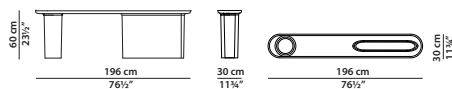

Ø50 h50 cm - Ø19½ h19½"

Tavolino. Small table.

Ø75 h42 cm - Ø29¼ h16½"

Tavolino. Small table.

Ø110 h32 cm - Ø43 h12½"

Tavolino. Small table.

184 x 84 h24 cm - 71¾ x 32¾ h9¼"

Tavolino. Small table.

164 x 40 h60 cm - 64 x 15½ h23½"

Consolle.

196 x 30 h60 cm - 76½ x 11¾ h23½"

Consolle.

238 x 30 h60 cm - 92¾ x 11¾ h23½"

Consolle.